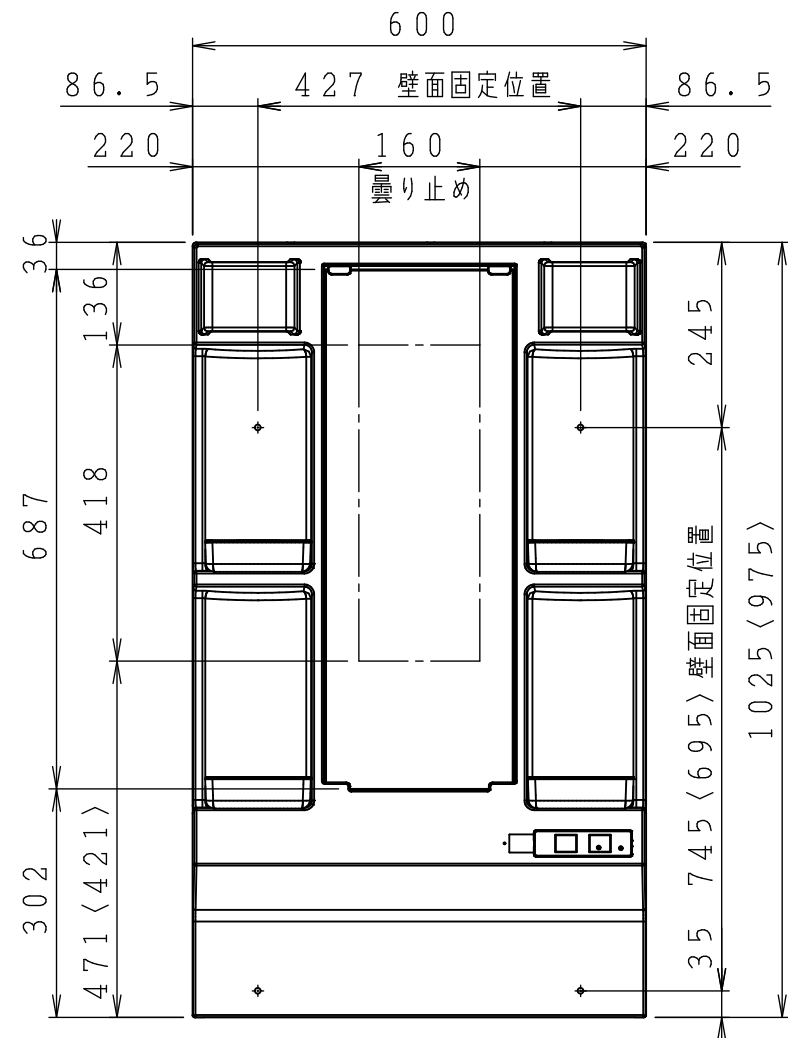

No.	名称	材質・仕様	個数	備考
1	本体	HIPS樹脂	1	
2	照明	LED球 5.6W	2	
3	コンセント容量	1200Wまで	1	
4	曇り止めヒーター	16W	1	
5	電源コード有効長	右出し：1.0m以上		
		左出し：0.45m以上		

- 注.
 1) 本図はH(高さ1025)タイプを表し、〈 〉寸法はL(高さ975)タイプを示す。
 2) 品名のH(N)は曇り止めヒーターの有無を示す。

型式	M-H(L)601GAEH(N)	図番	01BBGA329AD060A2	
		日付	2022-05-02	尺度 1:10
名称	洗面化粧台 BGA ミラーキャビネット LED球 一面鏡	クリナップ株式会社		