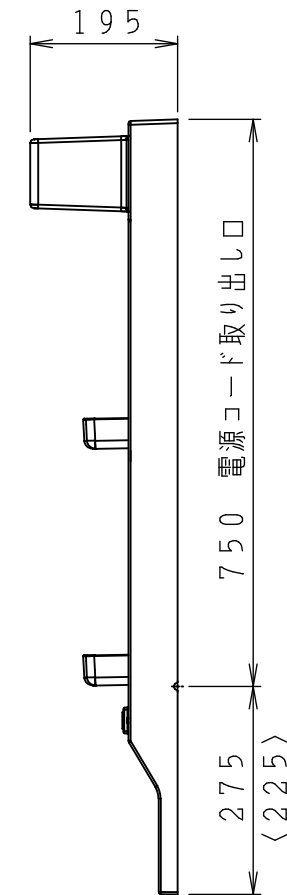

No.	名称	材質・仕様	個数	備考
1	本体	HIPS樹脂	1	
2	照明	LED球 5.6W	2	
3	コンセント容量	1200Wまで	1	
4	曇り止めヒーター	16W	1	
5	電源コード有効長	右出し：1.0m以上		
		左出し：0.45m以上		

- 注.
 1) 本図はH(高さ1025)タイプを表し、〈 〉寸法はL(高さ975)タイプを示す。
 2) 品名のH(N)は曇り止めヒーターの有無を示す。

型式	M-H(L)601GAEH(N)	図番	01BBGA329AD060A2	
		日付	2022-05-02	尺度 1:10
名称	洗面化粧台 BGA ミラーキャビネット LED球 一面鏡	クリナップ株式会社		