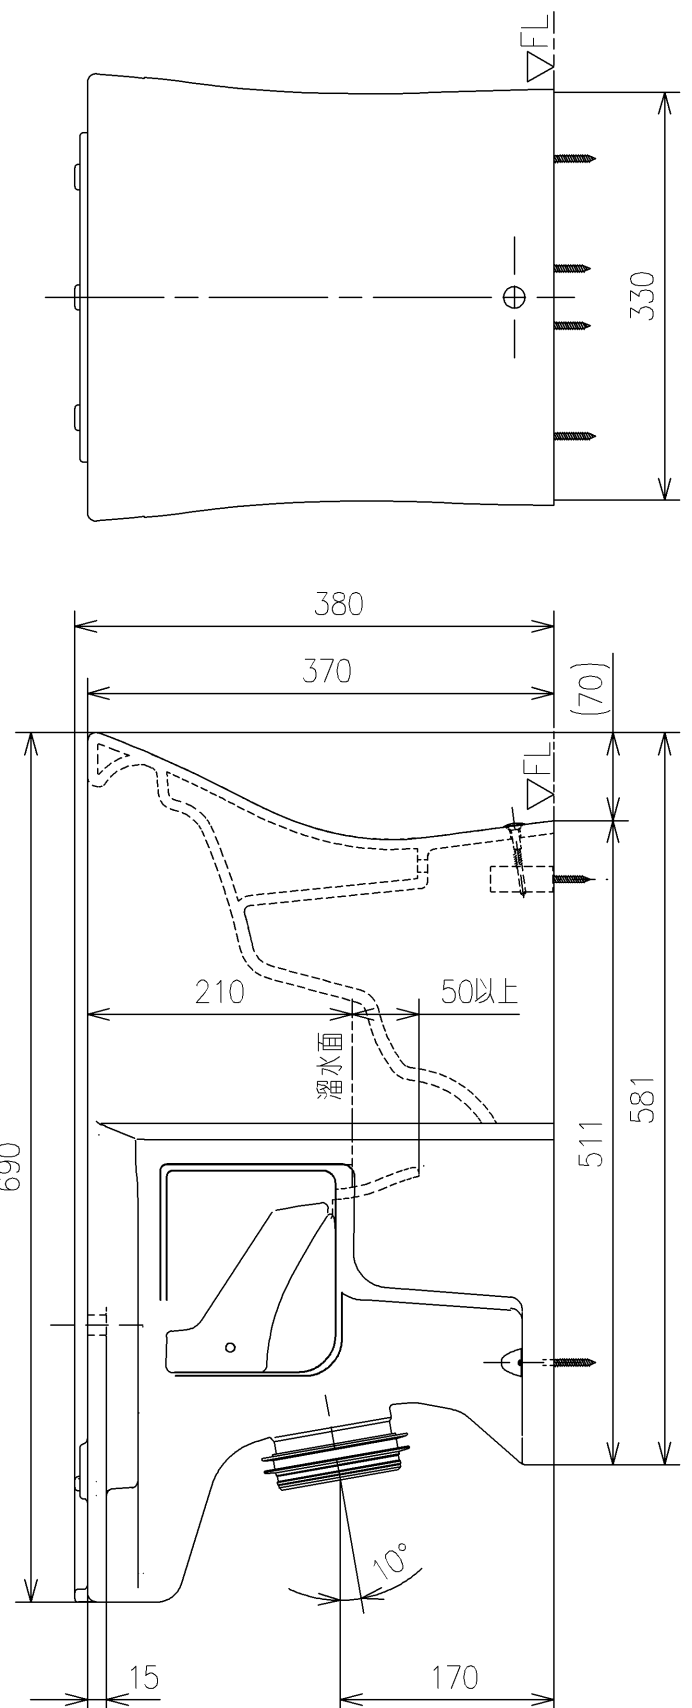

- <付属品>
 固定具類 ×1
 化粧キャップセット ×1
 接続バッキン ×1

TOTO		UNIT mm	SCALE 1:6	DATE 2020-Feb-04	DRAWN ryuta.matsumoto
TITLE 床置壁排水大便器ピュアレストMR					CHECKED masayuki.hayashi
FLOOR-MOUNTED TOILET BOWL WITH REAR-OUTLET (PUREREST MR)					APPROVED masahiro.shinkawa
REMARKS 防露式					ITEM NUMBER CS215BPR