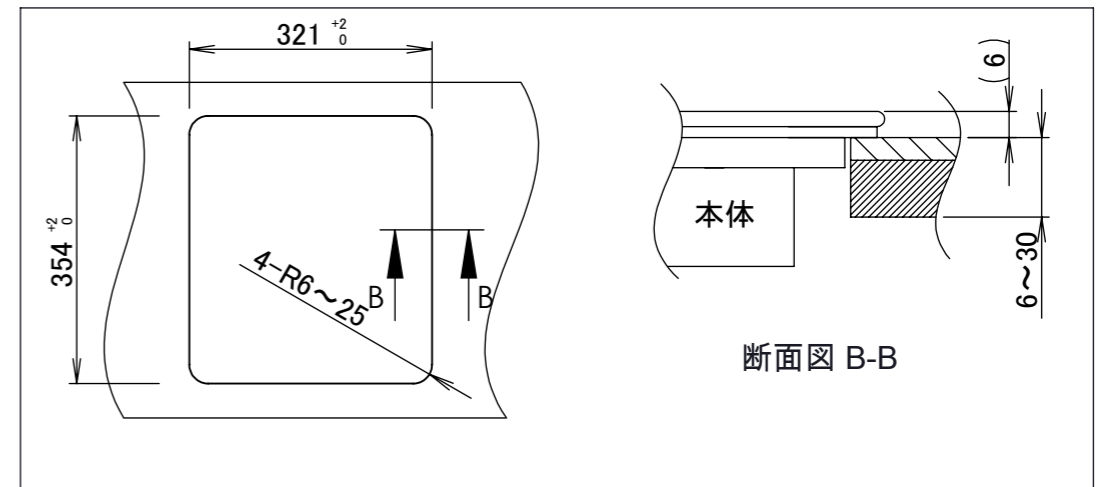

■仕様

形名	SIH-BH113AF
定格	100V (50Hz/60Hz) - 1300W
大きさ	幅337×奥行370×高さ85 (mm)
重さ	約3.1kg
ヒーター消費電力	300W (相当) ・ 500 ・ 700 ・ 1000 ・ 1300W 5段階切替
電源コード	2.0mm ² 2芯ゴム平形コード 長さ0.6m
差込プラグ	2極 15A-125V
安全機能	なべ無し自動停止、揚げ物なべそり検知、切り忘れ防止、操作部異常検知自動停止、過熱防止、温度過昇防止 (空焚き検知)、高温注意ランプ、電源スイッチ自動停止
付加機能	温度調節 : 160~200°C 5段階
使用可能な鍋径	φ120~240mm

■取付開口寸法(天板にトッププレートを乗せる場合)

■取付開口寸法(トッププレートをフラットにする場合)

形名	SIH-BH113AF	尺度	1/3
品名	IHクッキングヒーター	単位	mm
SANKI 三化工業株式会社		作成	H30.9