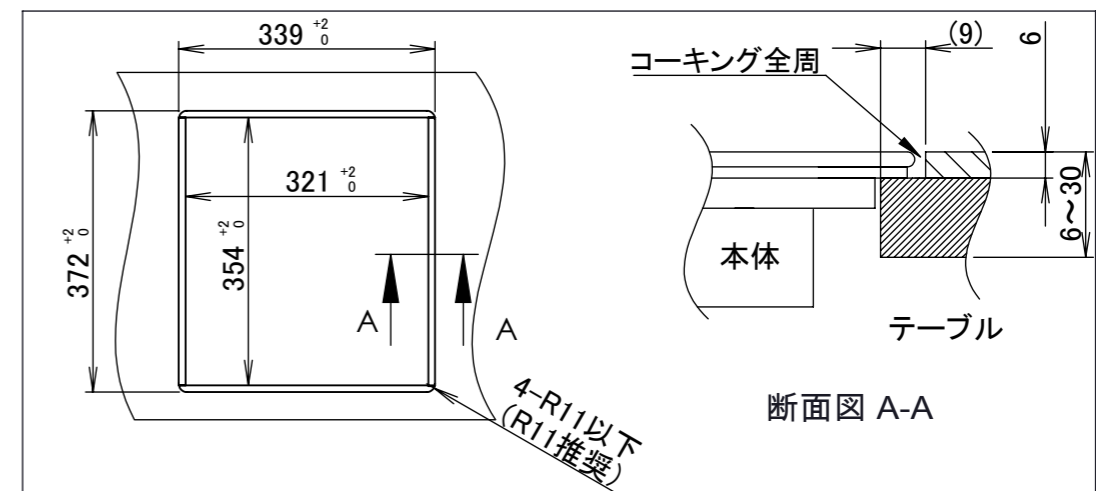

■仕様

形名	SIH-BH113AF
定格	100V (50Hz/60Hz) - 1300W
大きさ	幅337×奥行370×高さ85 (mm)
重さ	約3.1kg
ヒーター消費電力	300W (相当) ・ 500 ・ 700 ・ 1000 ・ 1300W 5段階切替
電源コード	2.0mm ² 2芯ゴム平形コード 長さ0.6m
差込プラグ	2極 15A-125V
安全機能	なべ無し自動停止、揚げ物なべそり検知、切り忘れ防止、操作部異常検知自動停止、過熱防止、温度過昇防止 (空焚き検知)、高温注意ランプ、電源スイッチ自動停止
付加機能	温度調節 : 160~200°C 5段階
使用可能な鍋径	φ120~240mm

■取付開口寸法(天板にトッププレートを乗せる場合)

■取付開口寸法(トッププレートをフラットにする場合)

形名	SIH-BH113AF	尺度	1/3
品名	IHクッキングヒーター	単位	mm
SANKI 三化工業株式会社		作成	H30.9