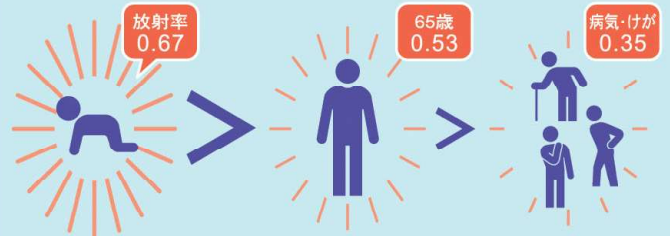

かぶれにくい
メディカルテープを
使用しています。

テラヘルツ

テラヘルツ波とは

光と電波の両方の性質を持った波長の一つで、直進性と透過性と浸透性を持っています。

テラヘルツ波の生体への効果

テラヘルツ波エネルギーは、細胞を活性化させますので、健康を維持したり、老化を遅らせたりとされています。最近、医学界でもテラヘルツ波の治癒効果が研究されています。

●電磁波の種類とテラヘルツ波

●テラヘルツ波を放射している人体

テラヘルツ波の放射量や放射率は赤ちゃんが最も多く(0.67)、加齢や病気で生命力が衰えてくると低下していきます。

「マグマテラシール」を貼ることで、不足したテラヘルツ波の放射量や放射率の補給が期待できます。

測定検査結果 (測定時温度20℃)

品名	放射量 μW/m ²	放射率
マグマテラシール	50 μW	0.67
水晶石	56 μW	0.54

測定検査機関調べ