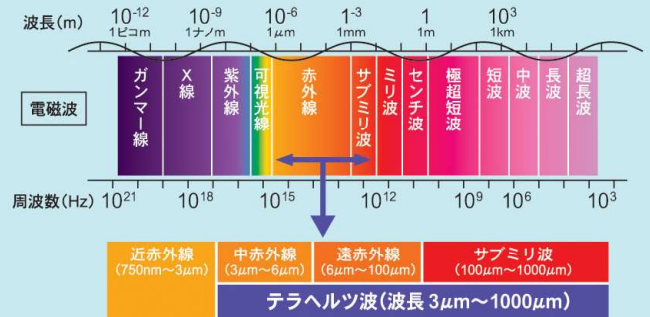

かぶれにくい
メディカルテープを
使用しています。

テラヘルツ

テラヘルツ波とは

光と電波の両方の性質を持った波長の一つで、直進性と透過性と浸透性を持っています。

テラヘルツ波の生体への効果

テラヘルツ波エネルギーは、細胞を活性化させますので、健康を維持したり、老化を遅らせたりとされています。最近、医学界でもテラヘルツ波の治癒効果が研究されています。

●電磁波の種類とテラヘルツ波

●テラヘルツ波を放射している人体

テラヘルツ波の放射量や放射率は赤ちゃんが最も多く(0.67)、加齢や病気で生命力が衰えてくると低下していきます。

「マグマテラシール」を貼ることで、不足したテラヘルツ波の放射量や放射率の補給が期待できます。

測定検査結果 (測定時温度20℃)

品名	放射量 μW/m ²	放射率
マグマテラシール	50 μW	0.67
水晶石	56 μW	0.54

測定検査機関調べ