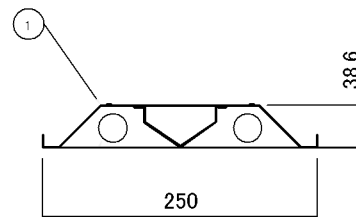

⑧ G13 取外し防止具

尺度 2:1

※LEDランプは付属に含まれておりません。

部番	部品名	材質	数量	備考
10				
9				
8	G13 取外し防止具	PP	2	取り付け用樹脂ネジ付属
7	ブッシング	PA66	1	φ26用
6	端子台	UF	1	TC-45
5	ソケット	PP	2	26.422.2110.50(ハネあり)
4	ソケット	PP	2	26.422.2010.50(ハネなし)
3	側板	SPCC t0.6	2	白色
2	反射板	SPCC t0.6	1	白色
1	本体	SPCC t0.6	1	白色

承認	査閲	担当	品名
	森垣	谷口	埋込40W型2灯用器具 幅250mmタイプ

器具重量=3.0kg

大和電機産業株式会社

天井埋込穴
220x1235

⚠️安全に関するご注意

- ・本器具は、5・35℃の温度範囲で使用するように設計してあります
高温で使用しますと火災の原因となります。
- ・本器具は屋内専用です。屋外や、水気・湿気のある場所及び腐食性
ガス等発生する場所では使用できません。
器具落下・感電の原因となります