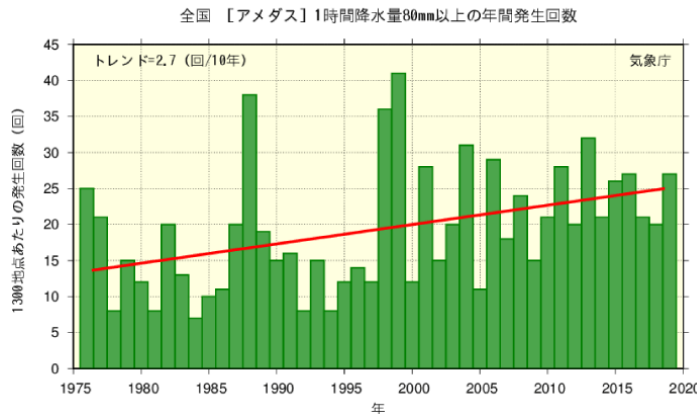

◎商品ページ:<https://www.seishop.jp/equipments/packraft/>
～お求めは、「セイショップ」(<https://www.seishop.jp/>)にて～

■河川は氾濫するものと考え、増水時の“足”を備える

九州地方を中心に日本各地で大雨による洪水や土砂災害が発生した「令和2年7月豪雨」では、熊本県の球磨川をはじめ100以上の河川が氾濫し、浸水面積は1,500ha以上に及びました。台風シーズンを迎えるこれからの季節、人口の9割以上が浸水する恐れがあるとされる東京東部低地帯に位置する江東5区(墨田区・江東区・足立区・葛飾区・江戸川区)をはじめに、全国のゼロメートル地帯での水害に対する一層の注意が必要になります。気象庁の統計によると、近年、大雨の発生回数は確実に増えています。

- 全国の1時間降水量80mm以上の年間発生回数は増加しています(統計期間1976年～2019年で10年あたり2.7回の増加、信頼度水準99%で統計的に有意)。
- 最近10年間(2010～2019年)の平均年間発生回数(約24回)は、統計期間の最初の10年間(1976～1985年)の平均年間発生回数(約14回)と比べて約1.7倍増加しています。
- 2020年1月から7月までの1300地点あたりの発生回数は19回です。