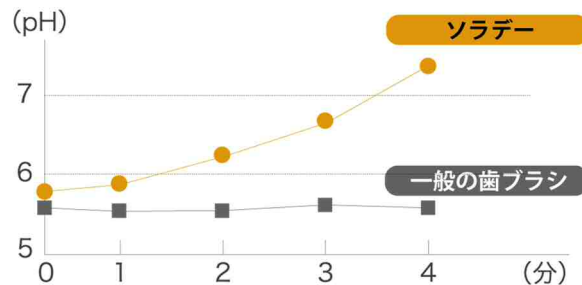

■乳酸溶液の pH 経時変化

(株)住化分析センター調べ

砂糖などはデンタルプラーク(細菌)によって乳酸に変わっていき、その乳酸が歯を溶かし始めます。ソラデーはこの乳酸を経時的に分解します。

【SEISHOP(セイショップ)について】

セイショップは、災害時でも普段と変わらない豊かな生活が送れるように皆様の備えをお手伝いする防災のセレクトショップです。2001年のオープンより、多くの法人、自治体、個人のお客様にご愛顧頂いております。また、2015年からは市ヶ谷(東京都千代田区)にショールームをオープンし、非常食の試食や防災グッズを手にとって試したり、購入することもできます。

ホームページ : <https://www.seishop.jp/>

ショールーム案内 : <https://www.seishop.jp/realshop/>

<ショールーム概要>

所在地 : 東京都千代田区四番町 8-13 (吉野ビル 1F)

営業日 : 平日 AM9:00-PM5:00 ※土日祝休み

電話番号 : 0120-108-565

アクセス 都営新宿線 市ヶ谷駅(A3 出口) 徒歩 2 分 / JR 市ヶ谷駅 徒歩 5 分