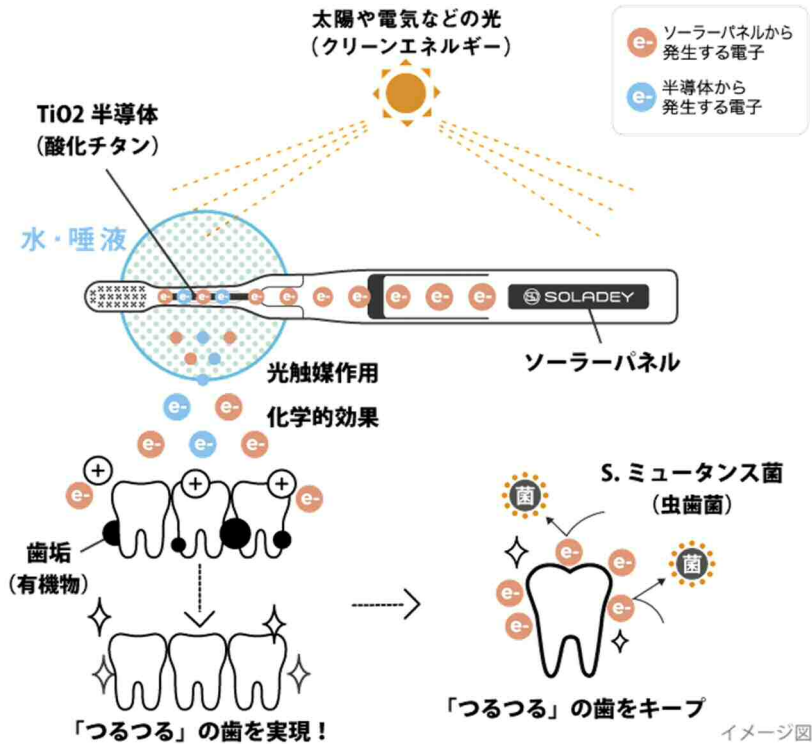

光と水で汚れ(有機物)をクリーニングする酸化チタンの光触媒技術を採用、独自の特許技術により、室内光や太陽光と、水に反応することで、e⁻(マイナス電子)を発生させ、歯垢を効率的に除去します。触媒効果は半永久的に使用が可能です。

導電性ラバー

歯ブラシ本体のグリップ部分には、握ることにより電子を伝える特殊なラバーを搭載。歯科医推奨のペングリップ(鉛筆を持つような持ち方)がしやすいよう機能的なデザインになっています。

スペアブラシ方式

ブラシ部分は取り外し・交換が可能。歯並びや歯の大きさ、ブラッシング方法に合わせて多彩なラインナップからスペアブラシを選べます。

標準付属のブラシ

コンパクトヘッド/先端ポイント毛×1本付
先端部を山形にすることで、歯と歯の間にフィットし、すき間までしっかり磨けます。

ソーラーパネル

ソーラーパネル部分に「光」があたることで、歯垢除去に必要な電子を自動的に発生させます。電子を発生させるために必要な光量は、お部屋や洗面所の明るさ(室内光)で十分に使用できます。尚、パネルは防水構造ですので、丸ごと水洗いのお手入れが可能です。

■ S. ミュータンス菌 (むし歯菌) 除菌試験

(財)日本紡績検査協会調べ

一般歯ブラシとソラデーをS.ミュータンス菌培養液に3分間浸した後、寒天培地で48時間培養しました。ソラデーでは、S.ミュータンス菌の増殖が抑えられました。

■ 4週間使用での歯垢の付着幅

メーカー (株式会社シケン) 調べ

4週間一般歯ブラシとソラデーを使用後の比較。口腔内の歯垢量を調査した結果、一般歯ブラシではほぼ変化がないのに対して、ソラデーでは歯垢が42.7%減少していました。(被験者20名)