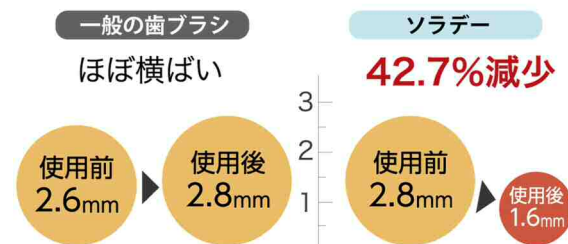

■ 4週間使用での歯垢の付着幅

メーカー (株式会社シケン) 調べ

4週間一般歯ブラシとソラデーを使用後の比較。口腔内の歯垢量を調査した結果、一般歯ブラシではほぼ変化がないのに対して、ソラデーでは歯垢が42.7%減少していました。(被験者20名)