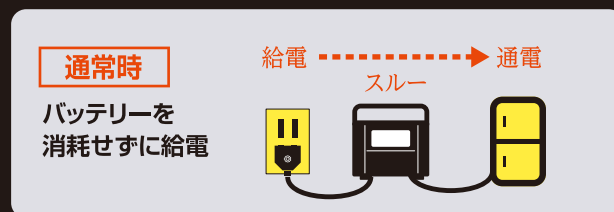

長寿命のリン酸鉄リチウムイオン電池を搭載。
充放電サイクル約4,000回、毎日使っても
約10年使用できます。

※1適切な利用方法及び環境下においては、10年使っても70%の
電池初期容量を保持します。(1日1回の充放電使用時)

急速2時間充電

充電が切れても短時間で充電完了。
充電状況を液晶画面で確認できます。

停電時でも給電が途切れず
安心 (パススルー・EPS機能)

普段からポータブル電源経由で電源を取れば、
停電時には自動でポータブル電源から給電可能です。