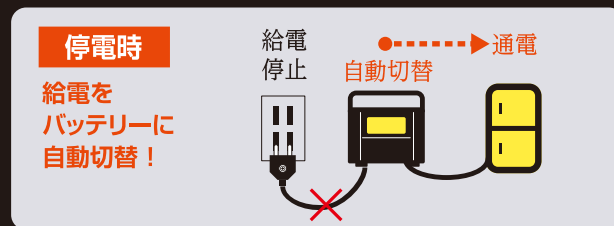

長寿命のリン酸鉄リチウムイオン電池を搭載。
充放電サイクル約4,000回、毎日使っても
約10年使用できます。

※1適切な利用方法及び環境下においては、10年使っても70%の
電池初期容量を保持します。(1日1回の充放電使用時)

急速2時間充電

充電が切れても短時間で充電完了。
充電状況を液晶画面で確認できます。

停電時でも給電が途切れず
安心 (パススルー・EPS機能)

普段からポータブル電源経由で電源を取れば、
停電時には自動でポータブル電源から給電可能です。