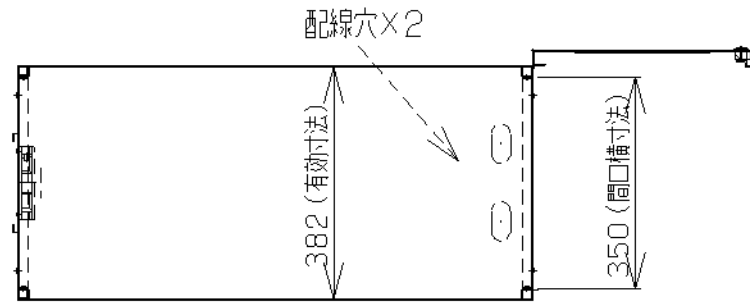

『TidyBox-SV』

配線穴×2

配線穴×2