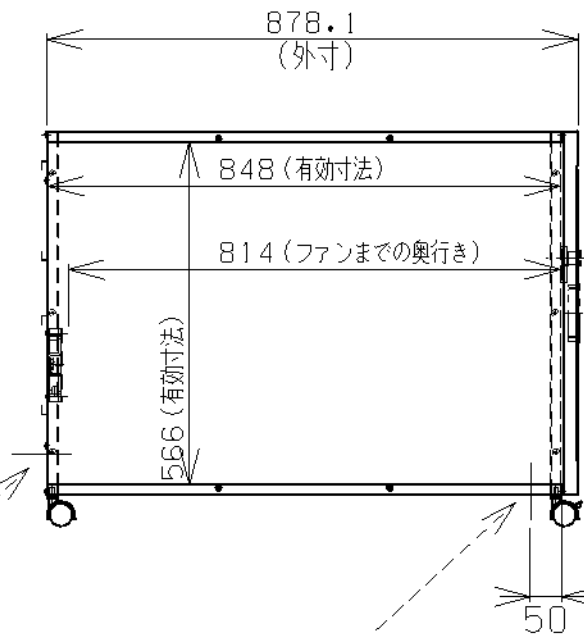

『TidyBox-SV』

配線穴×2

配線穴×2