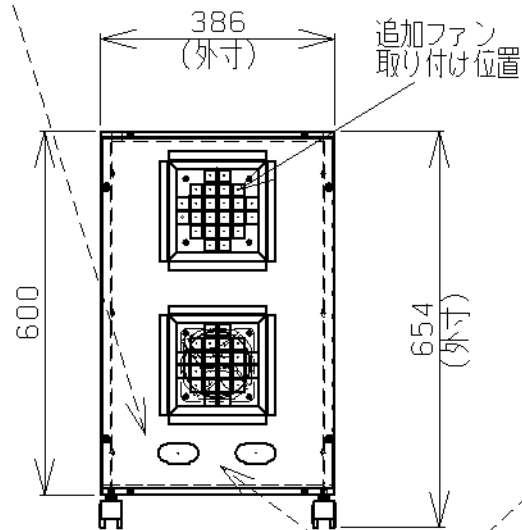

『TidyBox-SV』

配線穴×2

配線穴×2