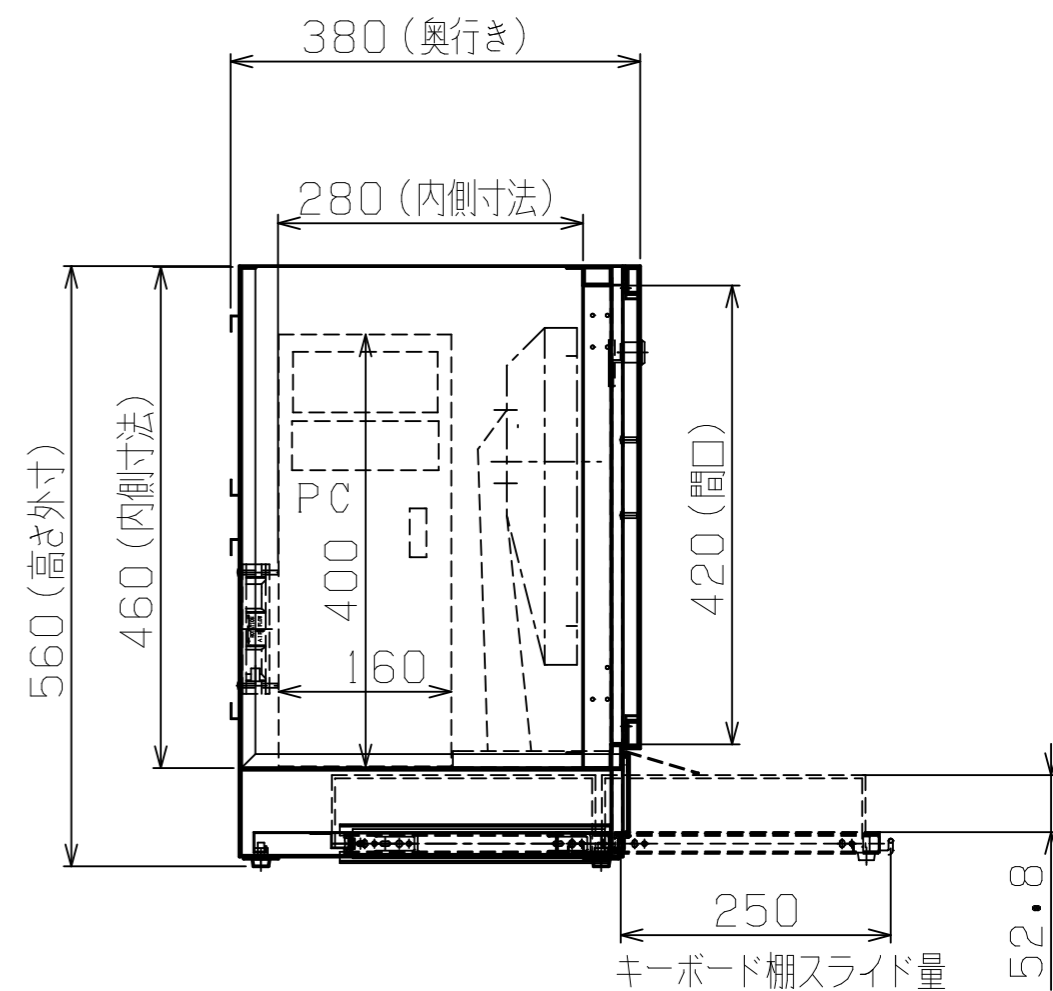

TYDY BOX 27 (SPF-S105A・B) (モニター取付金具を使用しない)

※機材収納(設置)時は
間口寸法に注意の事。

収納PC: W160×H400×D450
 モニター: W516.5×H407×D140