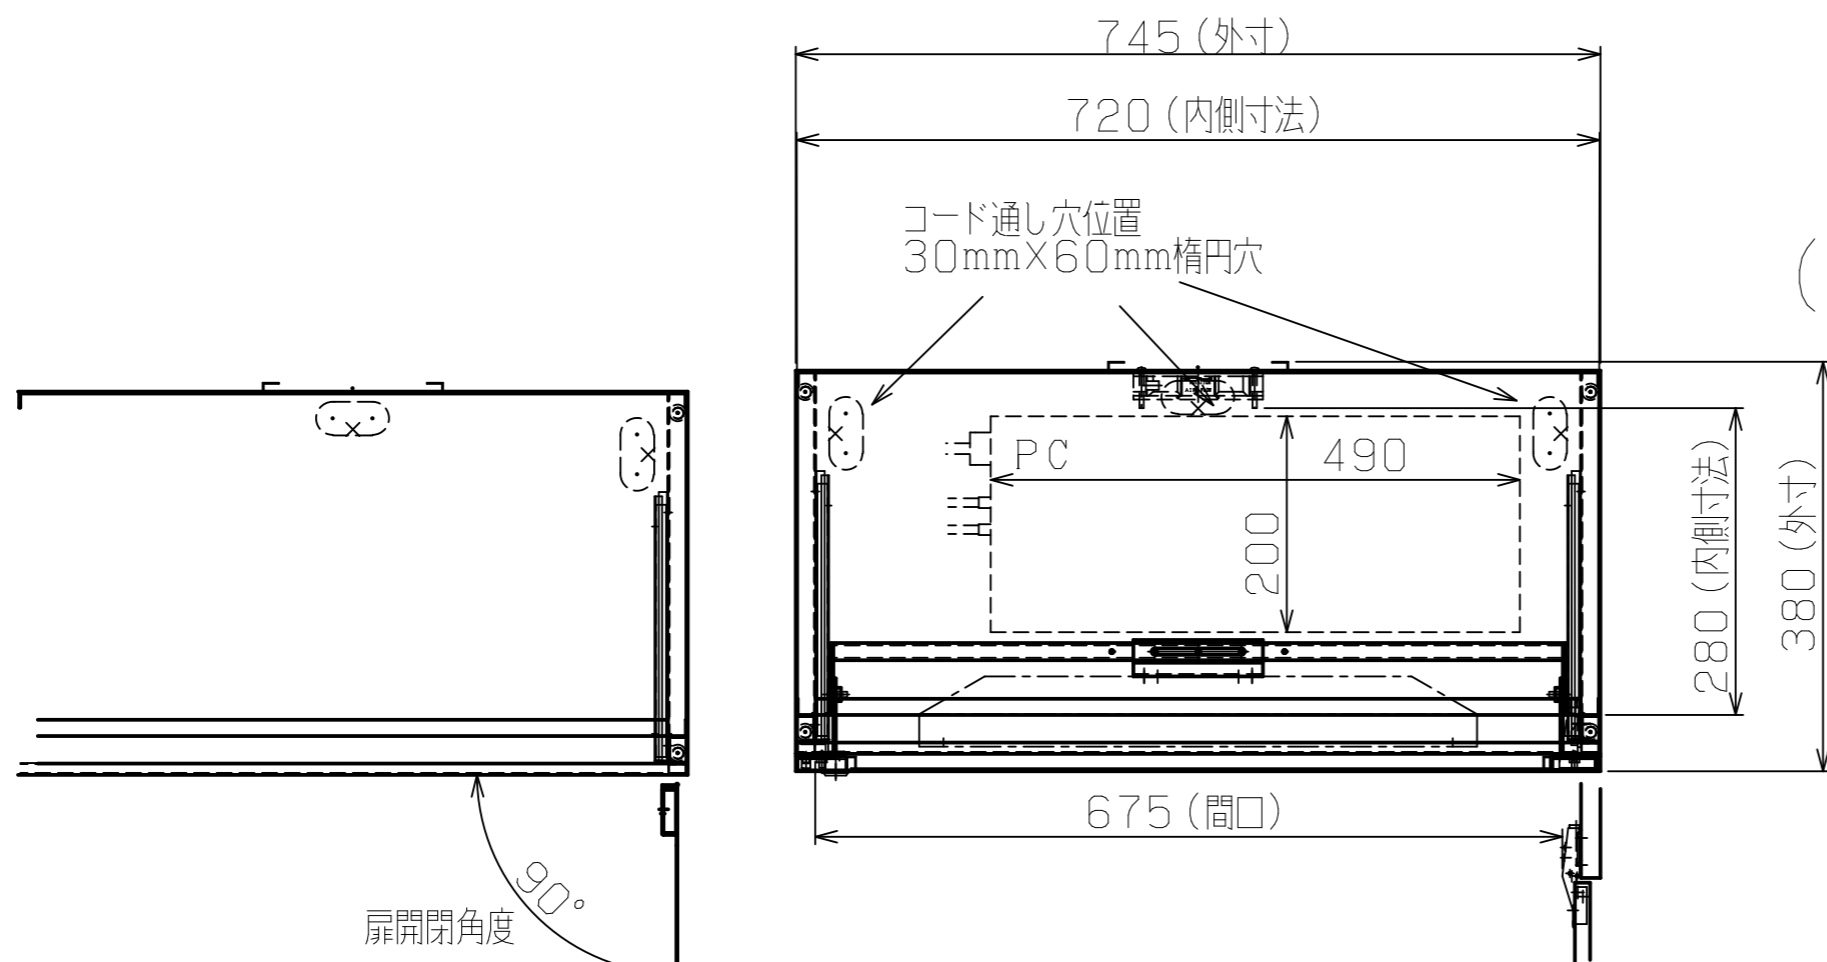

TYDY BOX 27 (SPF-S105A・B) (モニター取付金具を使用しない)

※機材収納(設置)時は
間口寸法に注意の事。

収納PC: W160×H400×D450
 モニター: W516.5×H407×D140