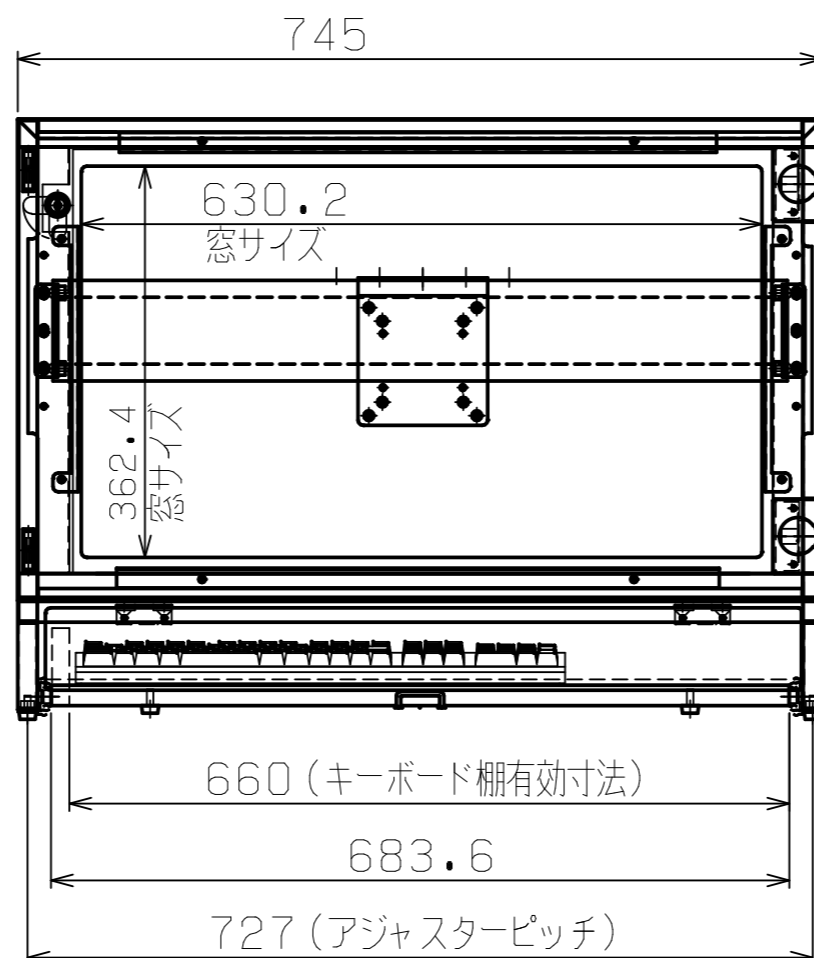

TYDY BOX 27 (SPF-S105A・B) (モニター取付金具を使用しない)

※機材収納(設置)時は
間口寸法に注意の事。

収納PC: W160×H400×D450
 モニター: W516.5×H407×D140