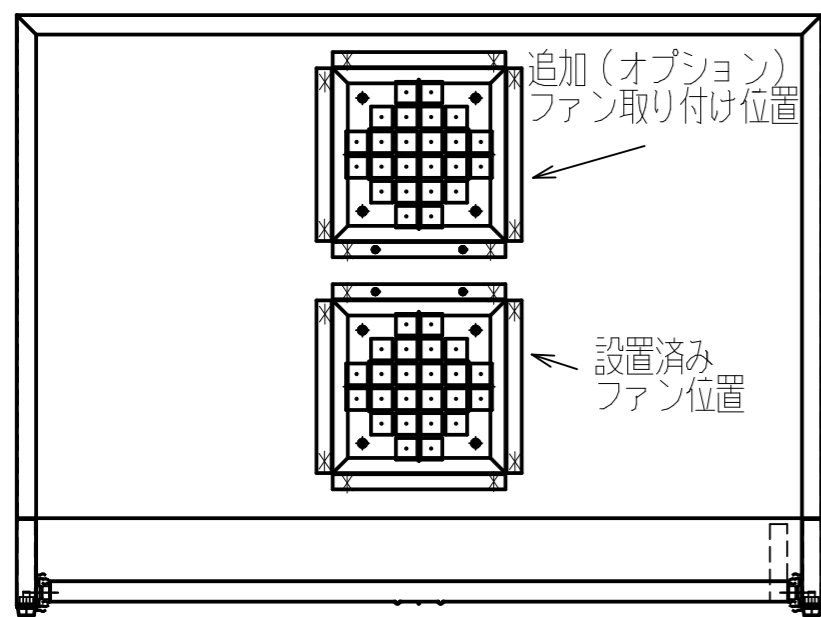

TYDY BOX 27 (SPF-S105A・B) (モニター取付金具を使用しない)

※機材収納(設置)時は
間口寸法に注意の事。

収納PC: W160×H400×D450
 モニター: W516.5×H407×D140