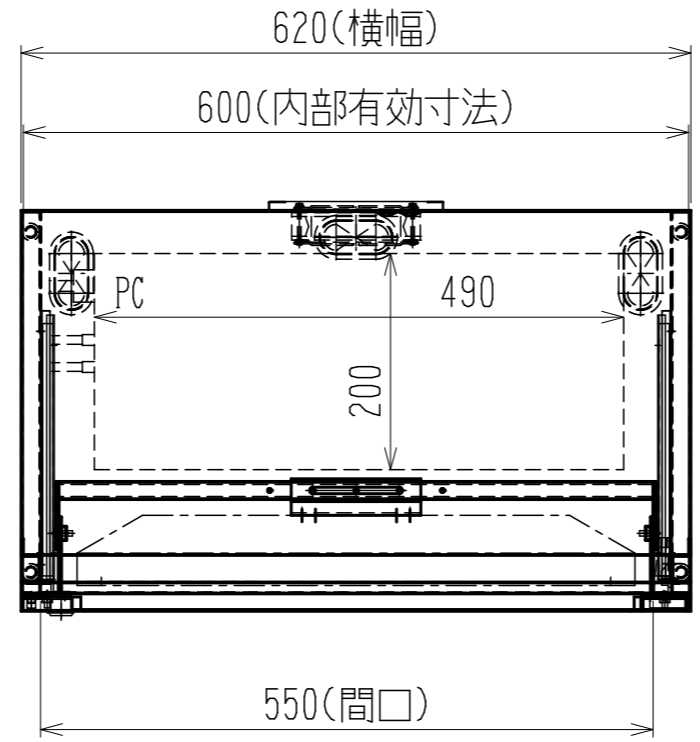

扉開閉角度
90°

『Tidy Box 23W,G』 (旧Tidy Box 22W,G)
(SPF-S106A, SA6A)

(モニター取付金具を使用)

※機材収納(設置)時は
間口寸法に注意の事。