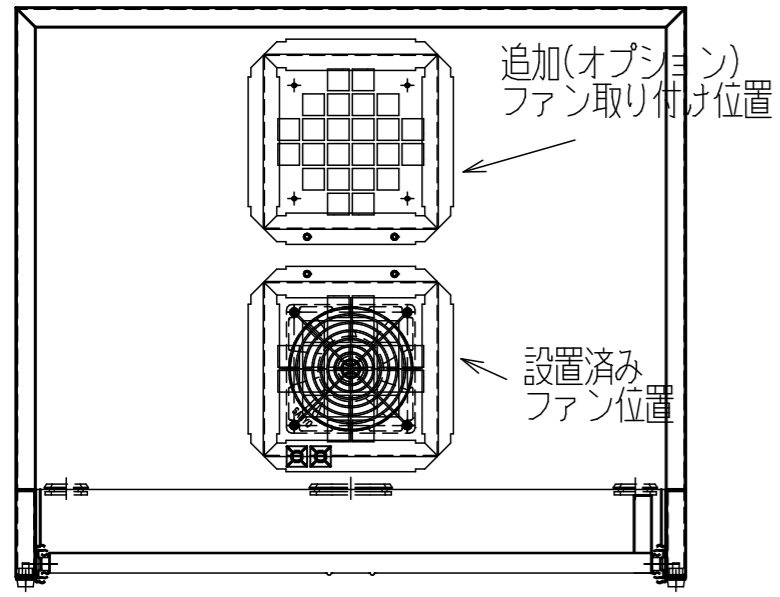

扉開閉角度
90°

『Tidy Box 23W,G』 (旧Tidy Box 22W,G)
(SPF-S106A, SA6A)

(モニター取付金具を使用)

※機材収納(設置)時は
間口寸法に注意の事。