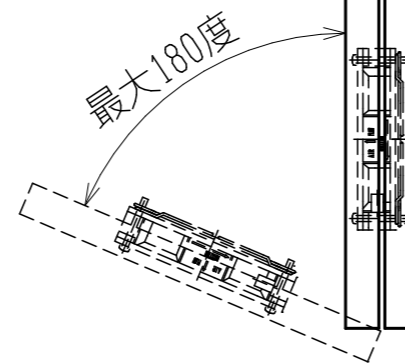

オプションファン寸法

ファン設置済みのドア部分

記号	年月日	変更内容	担当	共通使用機種	数	SEYTEC			3角法					
△						作成年月日			尺度					
△						番号	部品名	数	材質	摘要				
△						品名	サーバーキャビネットS	名称	組立図					
△						型式		図番						
△						担当		承認		承認				