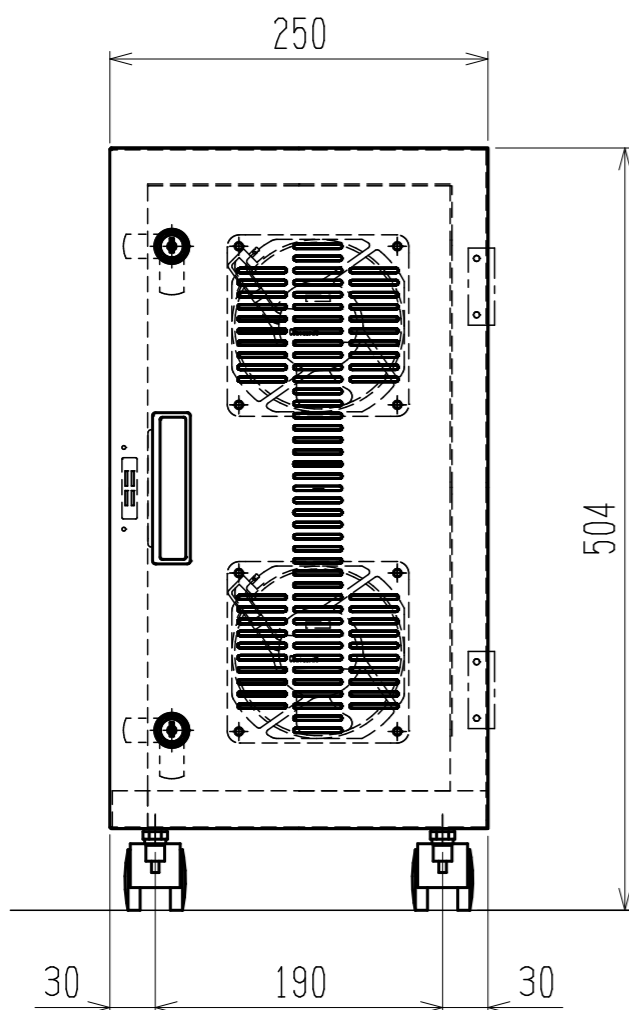

オプションファン寸法

ファン設置済みのドア部分

記号	年月日	変更内容	担当	共通使用機種	数	SEYTEC			3角法					
△						作成年月日			尺度					
△						番号	部品名	数	材質	摘要				
△						品名	サーバーキャビネットS	名称	組立図					
△						型式		図番						
△						担当		承認		承認				