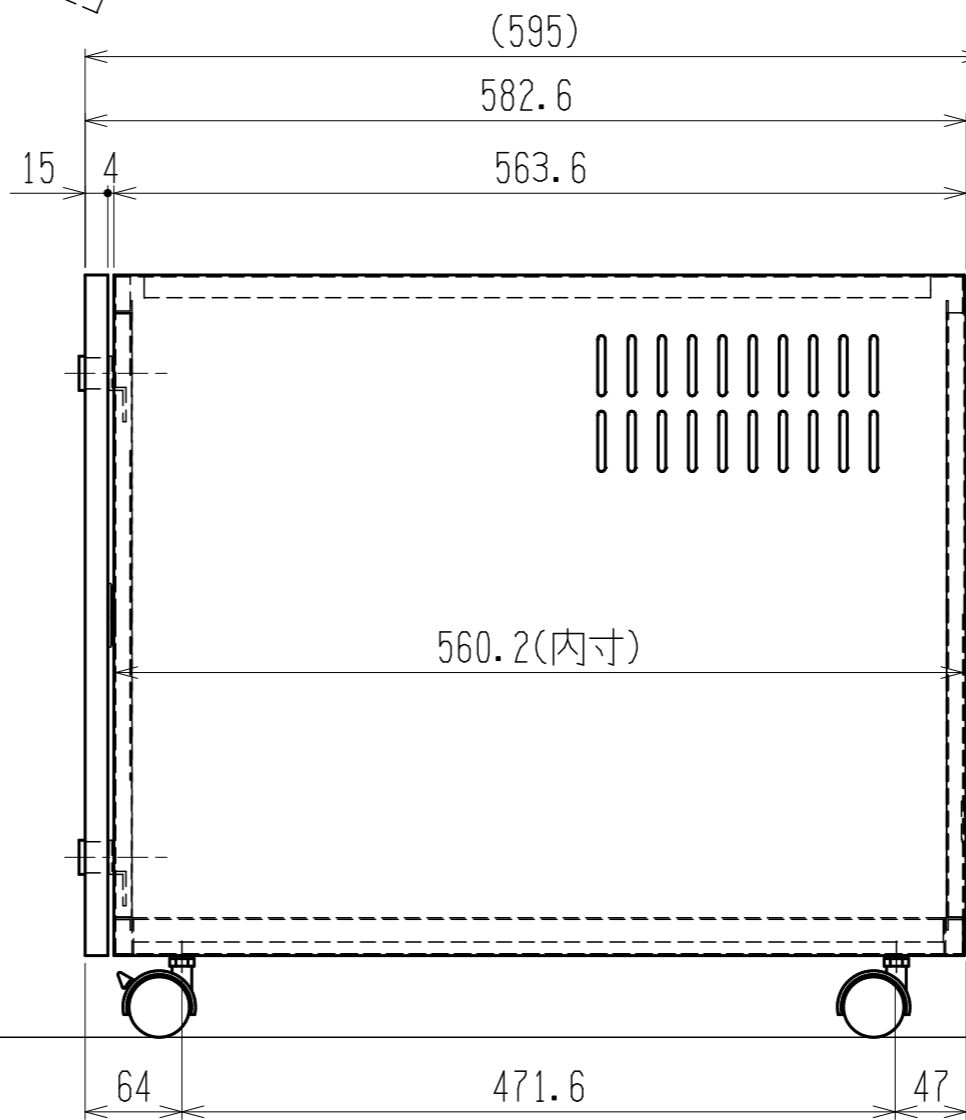

オプションファン寸法

ファン設置済みのドア部分

記号	年月日	変更内容	担当	共通使用機種	数	SEYTEC			3角法					
△						作成年月日			尺度					
△						番号	部品名	数	材質	摘要				
△						品名	サーバーキャビネットS	名称	組立図					
△						型式		図番						
△						担当		承認		承認				