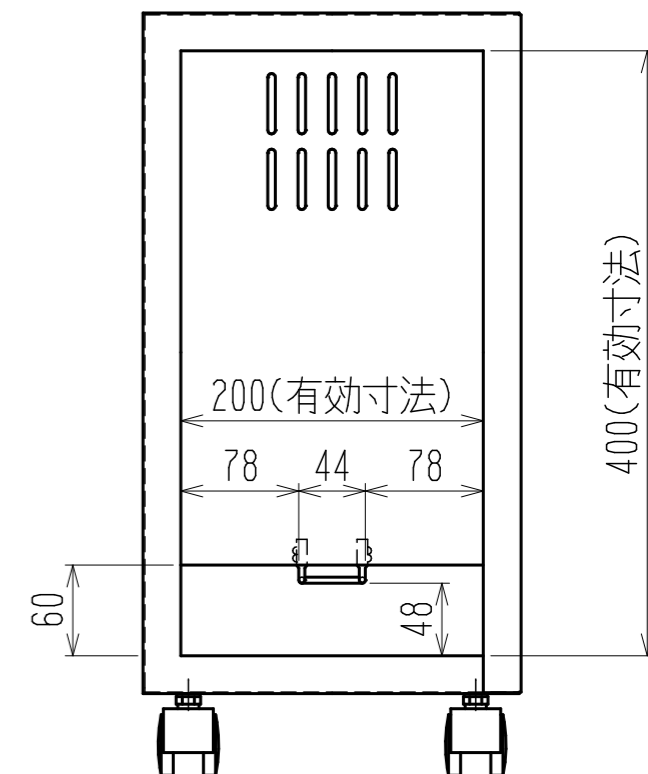

オプションファン寸法

ファン設置済みのドア部分

記号	年月日	変更内容	担当	共通使用機種	数	SEYTEC			3角法					
△						作成年月日			尺度					
△						番号	部品名	数	材質	摘要				
△						品名	サーバーキャビネットS	名称	組立図					
△						型式		図番						
△						担当		承認		承認				