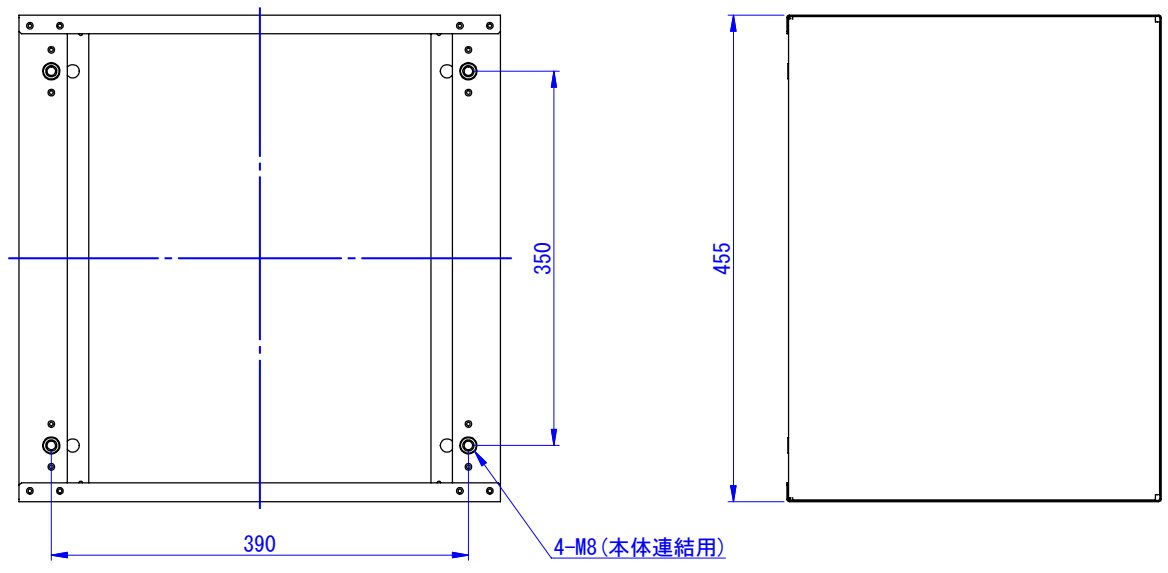

RevNo	Revision note	Date	Signature	Checked
-------	---------------	------	-----------	---------

2025/11/13

Designed by D_Higashi	Checked by _	Approved by - date _	Filename SDDV158G0401	Date 25/11/13	Scale 1:5
エス・ディ・エス株式会社			宅配キパ - A スタンド ハイパス		
			Edition -	Sheet 1/1	