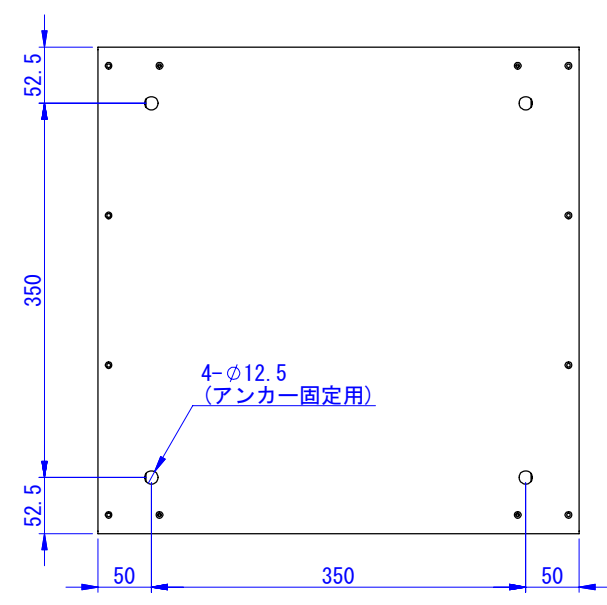

RevNo	Revision note	Date	Signature	Checked
-------	---------------	------	-----------	---------

2025/11/13

Designed by D_Higashi	Checked by _	Approved by - date _	Filename SDDV158G0401	Date 25/11/13	Scale 1:5
エス・ディ・エス株式会社			宅配キパ - A スタンド ハイパス		
			Edition -	Sheet 1/1	