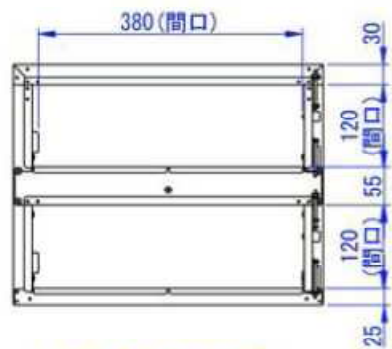

底面

天面

※右側面は壁面から
250mm以上空けて設置してください

正面(扉を外した状態)

正面

側面

背面

Designed by K. Ikeda	Checked by -	Approved by - date -	Filename SDDV158G4001	Date 24/03/05	Scale 1:8
エス・ディ・エス株式会社			集合住宅向け宅配ボックスユニット		
				Edition -	Sheet 1/1