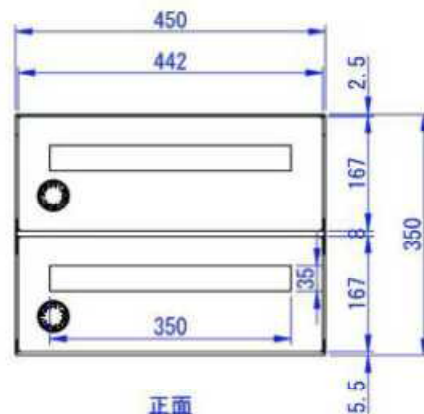

底面

天面

※右側面は壁面から
250mm以上空けて設置してください

正面(扉を外した状態)

正面

側面

背面

Designed by K. Ikeda	Checked by -	Approved by - date -	Filename SDDV158G4001	Date 24/03/05	Scale 1:8
エス・ディ・エス株式会社			集合住宅向け宅配ボックスユニット		
				Edition -	Sheet 1/1