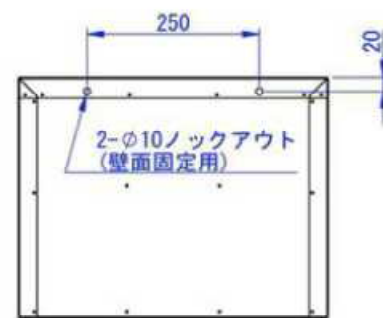

底面

天面

※右側面は壁面から
250mm以上空けて設置してください

正面(扉を外した状態)

正面

側面

背面

Designed by K. Ikeda	Checked by -	Approved by - date -	Filename SDDV158G4001	Date 24/03/05	Scale 1:8
エス・ディ・エス株式会社			集合住宅向け宅配ボックスユニット		
				Edition -	Sheet 1/1