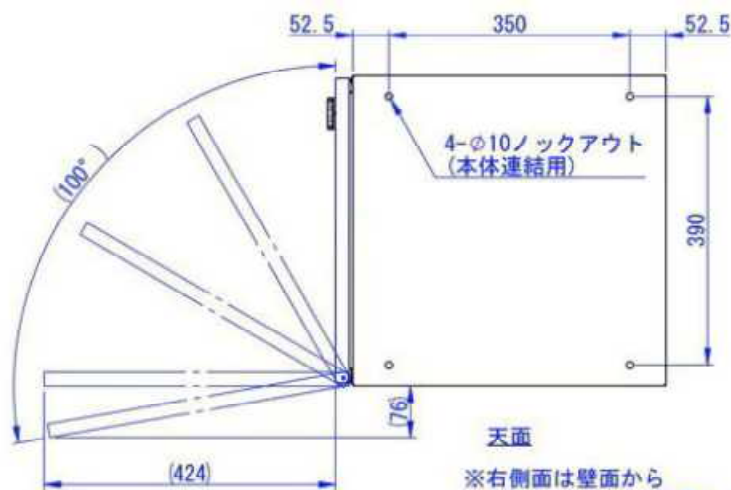

底面

天面

※右側面は壁面から
250mm以上空けて設置してください

正面(扉を外した状態)

正面

側面

背面

Designed by K. Ikeda	Checked by -	Approved by - date -	Filename SDDV158G4001	Date 24/03/05	Scale 1:8
エス・ディ・エス株式会社			集合住宅向け宅配ボックスユニット		
				Edition -	Sheet 1/1