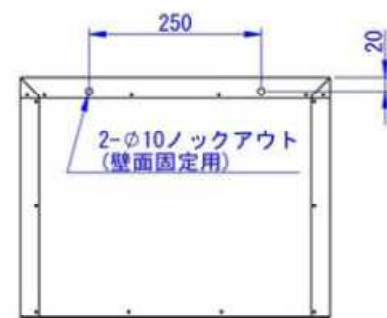

底面

天面

正面(扉を外した状態)

正面

側面

背面

Designed by K. Ikeda	Checked by -	Approved by - date -	Filename SDDV158G2001	Date 24/03/05	Scale 1:8
エス・ディ・エス株式会社			宅配キーパ - A スタンド - ト セミラジ		
				Edition -	Sheet 1/1