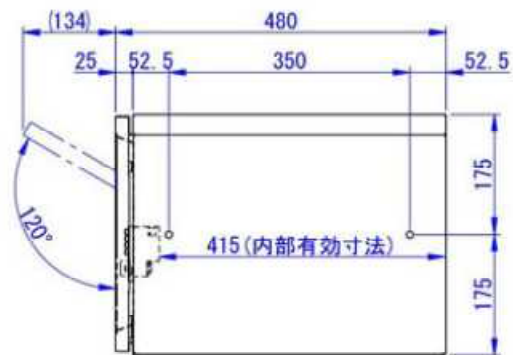

底面

天面

正面(扉を外した状態)

正面

側面

背面

Designed by K. Ikeda	Checked by -	Approved by - date -	Filename SDDV158G2001	Date 24/03/05	Scale 1:8
エス・ディ・エス株式会社			宅配キーパ - A スタンド - ト セミラジ		
				Edition -	Sheet 1/1