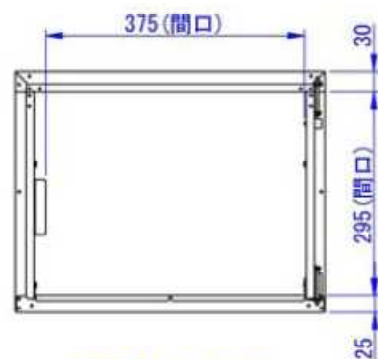

底面

天面

正面(扉を外した状態)

正面

側面

背面

Designed by K. Ikeda	Checked by -	Approved by - date -	Filename SDDV158G2001	Date 24/03/05	Scale 1:8
エス・ディ・エス株式会社			宅配キーパ - A スタンド - ト セミラジ		
				Edition -	Sheet 1/1