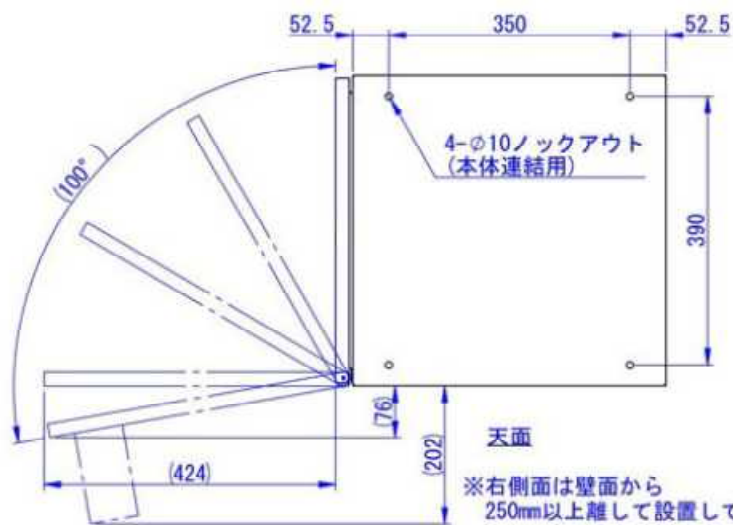

底面

天面

正面(扉を外した状態)

正面

側面

背面

Designed by K. Ikeda	Checked by -	Approved by - date -	Filename SDDV158G2001	Date 24/03/05	Scale 1:8
エス・ディ・エス株式会社			宅配キーパ - A スタンド - ト セミラジ		
				Edition -	Sheet 1/1