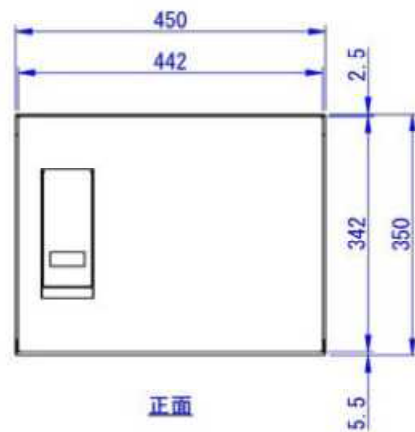

底面

天面

正面(扉を外した状態)

正面

側面

背面

Designed by K. Ikeda	Checked by -	Approved by - date -	Filename SDDV158G2001	Date 24/03/05	Scale 1:8
エス・ディ・エス株式会社			宅配キーパ - A スタンド - ト セミラジ		
				Edition -	Sheet 1/1