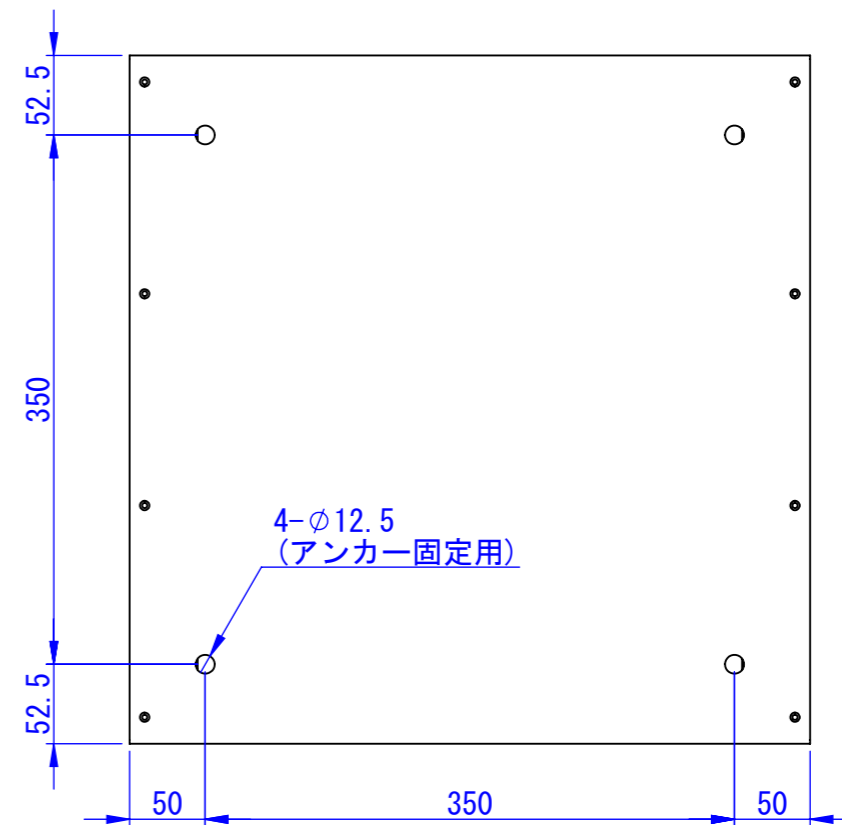

1

2

3

4

5

6

7

8

RevNo	Revision note	Date	Signature	Checked

A

B

C

D

E

F

2024/03/05

表面処理
IW : アイボリーホワイト
CG : チャコールグレー
WB : ウォルナットブラウン

Designed by K_Ikeda	Checked by -	Approved by - date -	Filename SDDV158G0301	Date 24/03/05	Scale 1:5	
エス・ディ・エス株式会社			宅配キーパ - A スタンド ベース			
			TKB70-10□-A		Edition -	Sheet 1/1

1

2

3

6

7

8