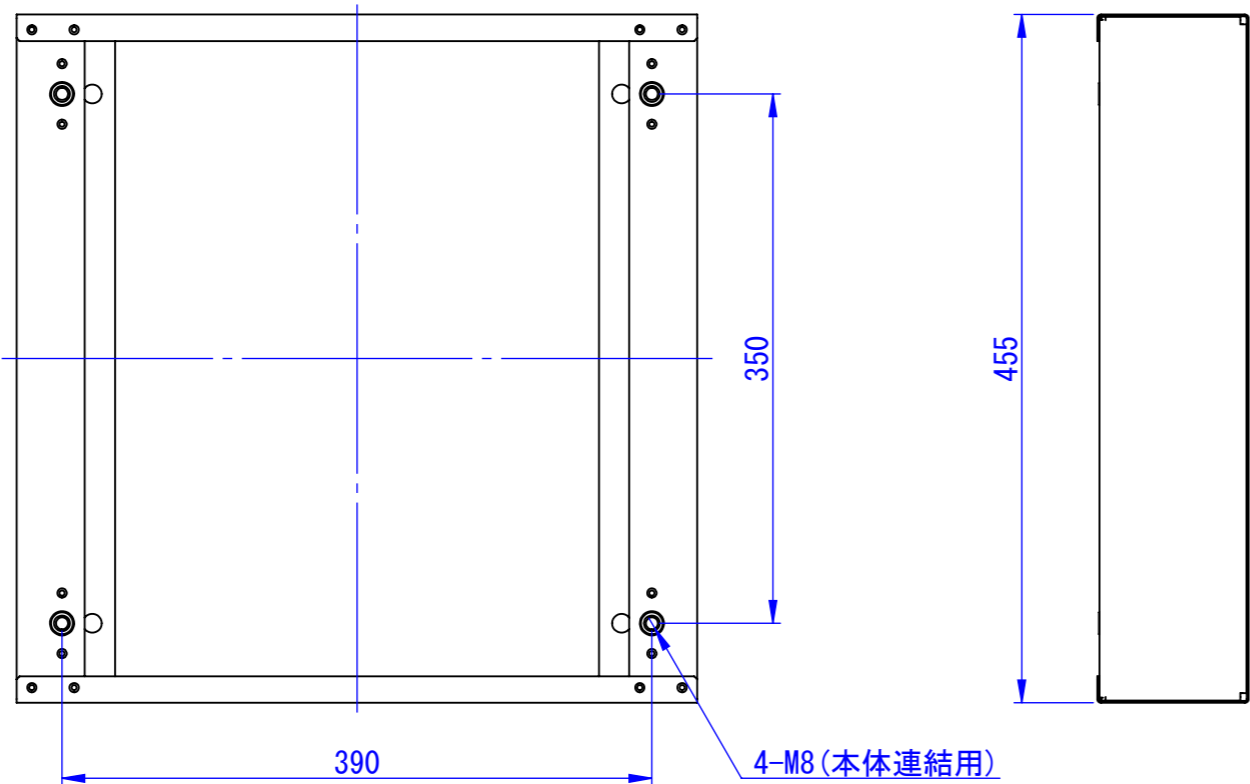

1

2

3

4

5

6

7

8

RevNo	Revision note	Date	Signature	Checked

A

B

C

D

E

F

2024/03/05

表面処理
IW : アイボリーホワイト
CG : チャコールグレー
WB : ウォルナットブラウン

Designed by K_Ikeda	Checked by -	Approved by - date -	Filename SDDV158G0301	Date 24/03/05	Scale 1:5	
エス・ディ・エス株式会社			宅配キーパ - A スタンド ベース			
			TKB70-10□-A		Edition -	Sheet 1/1

1

2

3

6

7

8