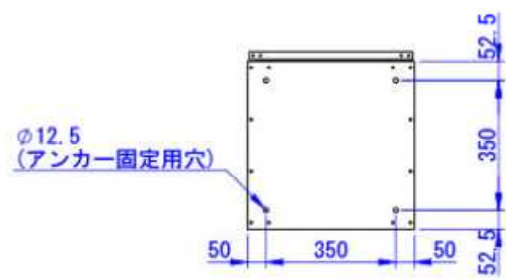

※右側面は壁面から
250mm以上離して設置してください

※組み合わせ高さが1500mmを超える場合は、
床面に加え壁面へのアンカー固定を行ってください

型式	タイプ	台数
	スーパーラージ	2
	ハイベース	1

Designed by D_Higashi	Checked by -	Approved by - date -	Filename SDDV158C0026	Date 25/12/15	Scale 1:15
--------------------------	-----------------	-------------------------	--------------------------	------------------	---------------