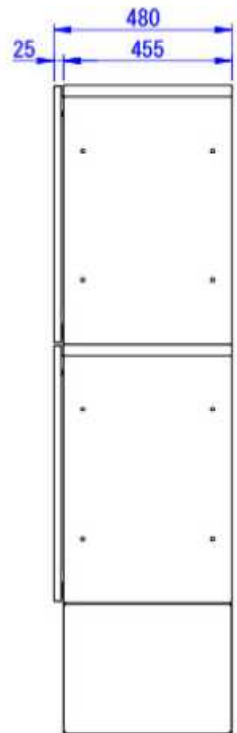

※右側面は壁面から
250mm以上離して設置してください

※組み合わせ高さが1500mmを超える場合は、
床面に加え壁面へのアンカー固定を行ってください

型式	タイプ	台数
	スーパーラージ	2
	ハイベース	1

Designed by D_Higashi	Checked by -	Approved by - date -	Filename SDDV158C0026	Date 25/12/15	Scale 1:15
--------------------------	-----------------	-------------------------	--------------------------	------------------	---------------