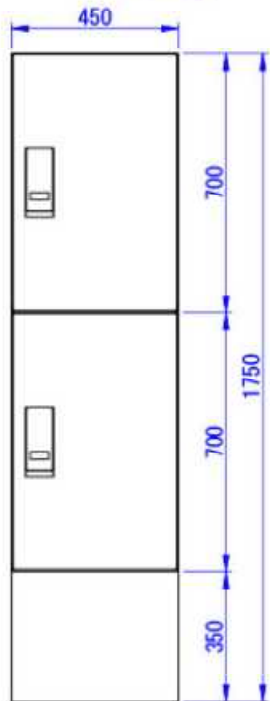

※右側面は壁面から
250mm以上離して設置してください

※組み合わせ高さが1500mmを超える場合は、
床面に加え壁面へのアンカー固定を行ってください

型式	タイプ	台数
	スーパーラージ	2
	ハイベース	1

Designed by D_Higashi	Checked by -	Approved by - date -	Filename SDDV158C0026	Date 25/12/15	Scale 1:15
--------------------------	-----------------	-------------------------	--------------------------	------------------	---------------