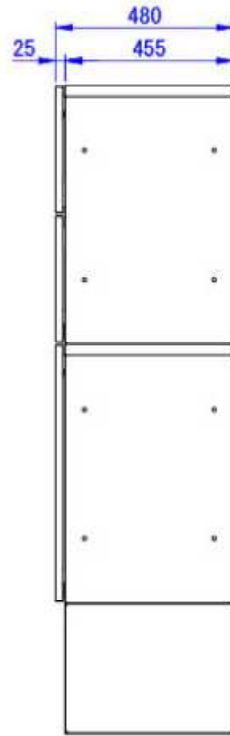

※右側面は壁面から
250mm以上離して設置してください

※組み合わせ高さが1500mmを超える場合は
床面に加え壁面へのアンカー固定を
行ってください

型式	タイプ	台数
	スーパーラージ	2
	セミラージユニット	2
	ハイベース	2

Designed by D_Higashi	Checked by -	Approved by - date -	Filename SDDV158C0067	Date 25/12/15	Scale 1:15
--------------------------	-----------------	-------------------------	--------------------------	------------------	---------------