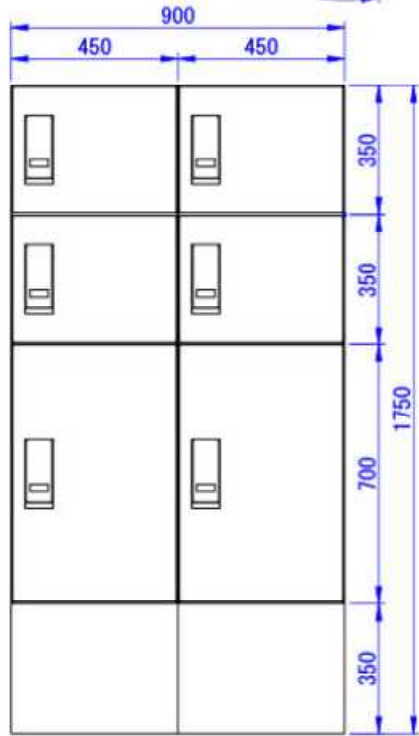

※右側面は壁面から
250mm以上離して設置してください

※組み合わせ高さが1500mmを超える場合は
床面に加え壁面へのアンカー固定を
行ってください

型式	タイプ	台数
	スーパーラージ	2
	セミラージユニット	2
	ハイベース	2

Designed by D_Higashi	Checked by -	Approved by - date -	Filename SDDV158C0067	Date 25/12/15	Scale 1:15
--------------------------	-----------------	-------------------------	--------------------------	------------------	---------------