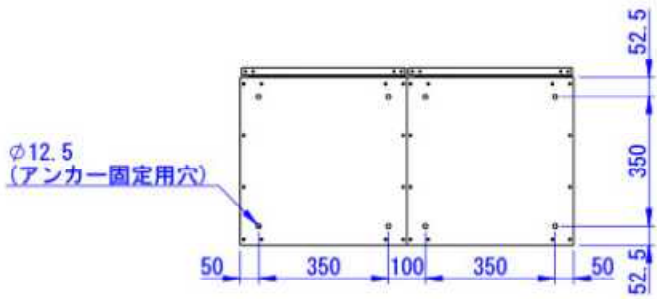

※右側面は壁面から
250mm以上離して設置してください

※組み合わせ高さが1500mmを超える場合は
床面に加え壁面へのアンカー固定を
行ってください

型式	タイプ	台数
	スーパーラージ	2
	セミラージユニット	2
	ハイベース	2

Designed by D_Higashi	Checked by -	Approved by - date -	Filename SDDV158C0067	Date 25/12/15	Scale 1:15
--------------------------	-----------------	-------------------------	--------------------------	------------------	---------------