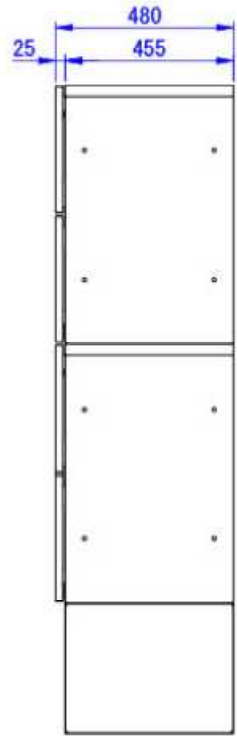

※右側面は壁面から
250mm以上離して設置してください

※組み合わせ高さが1500mmを超える場合は
床面に加え壁面へのアンカー固定を
行ってください

型式	タイプ	台数
	スーパーラージ	1
	セミラージユニット	3
	ハイベース	2

Designed by D_Higashi	Checked by -	Approved by - date -	Filename SDDV158C0073	Date 25/12/15	Scale 1:15
--------------------------	-----------------	-------------------------	--------------------------	------------------	---------------