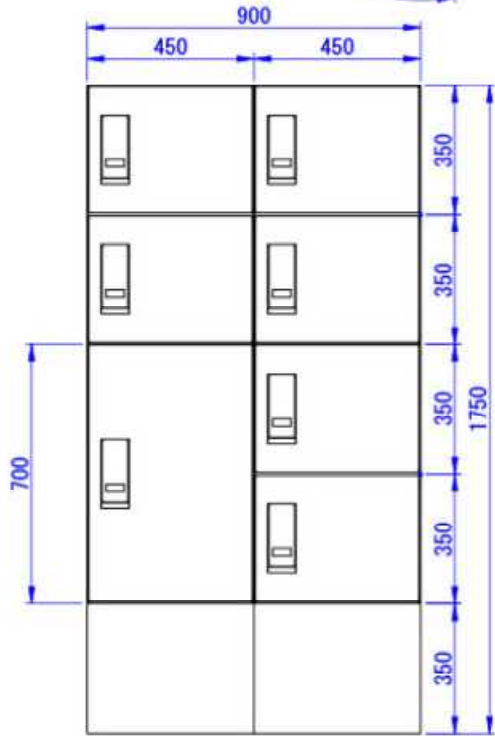

※右側面は壁面から
250mm以上離して設置してください

※組み合わせ高さが1500mmを超える場合は
床面に加え壁面へのアンカー固定を
行ってください

型式	タイプ	台数
	スーパーラージ	1
	セミラージユニット	3
	ハイベース	2

Designed by D_Higashi	Checked by -	Approved by - date -	Filename SDDV158C0073	Date 25/12/15	Scale 1:15
--------------------------	-----------------	-------------------------	--------------------------	------------------	---------------