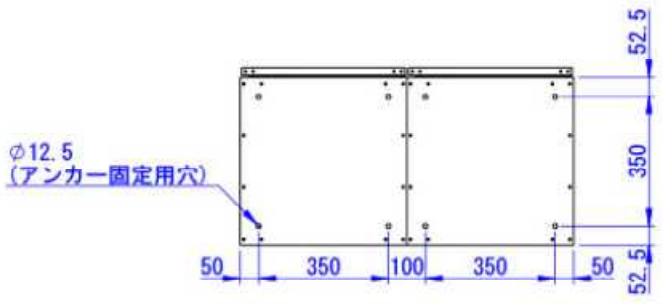

※右側面は壁面から
250mm以上離して設置してください

※組み合わせ高さが1500mmを超える場合は
床面に加え壁面へのアンカー固定を
行ってください

型式	タイプ	台数
	スーパーラージ	1
	セミラージユニット	3
	ハイベース	2

Designed by D_Higashi	Checked by -	Approved by - date -	Filename SDDV158C0073	Date 25/12/15	Scale 1:15
--------------------------	-----------------	-------------------------	--------------------------	------------------	---------------