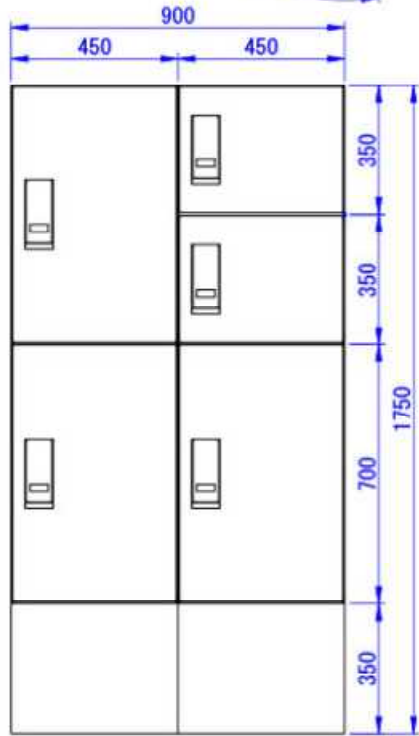

※右側面は壁面から
250mm以上離して設置してください

※組み合わせ高さが1500mmを超える場合は
床面に加え壁面へのアンカー固定を
行ってください

型式	タイプ	台数
	スーパーラージ	3
	セミラージユニット	1
	ハイベース	2

Designed by D_Higashi	Checked by -	Approved by - date -	Filename SDDV158C0055	Date 25/12/15	Scale 1:15
--------------------------	-----------------	-------------------------	--------------------------	------------------	---------------