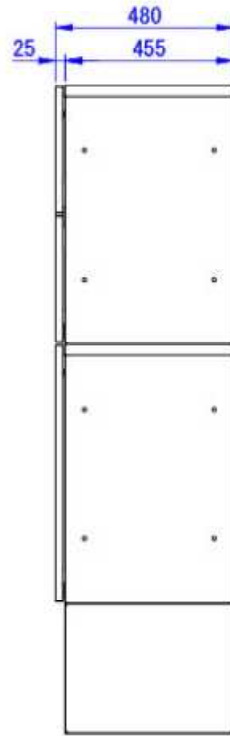

※右側面は壁面から
250mm以上離して設置してください

※組み合わせ高さが1500mmを超える場合は
床面に加え壁面へのアンカー固定を
行ってください

型式	タイプ	台数
	スーパーラージ	3
	セミラージユニット	1
	ハイベース	2

Designed by D_Higashi	Checked by -	Approved by - date -	Filename SDDV158C0055	Date 25/12/15	Scale 1:15
--------------------------	-----------------	-------------------------	--------------------------	------------------	---------------