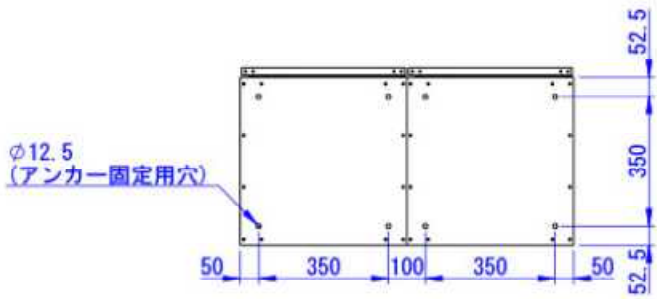

※右側面は壁面から
250mm以上離して設置してください

※組み合わせ高さが1500mmを超える場合は
床面に加え壁面へのアンカー固定を
行ってください

型式	タイプ	台数
	スーパーラージ	3
	セミラージユニット	1
	ハイベース	2

Designed by D_Higashi	Checked by -	Approved by - date -	Filename SDDV158C0055	Date 25/12/15	Scale 1:15
--------------------------	-----------------	-------------------------	--------------------------	------------------	---------------