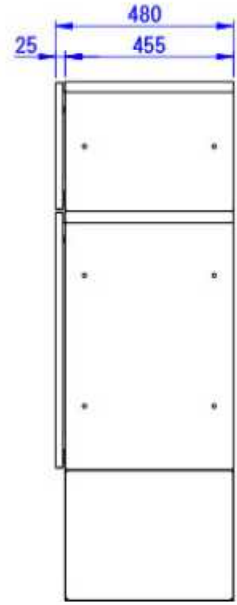

※右側面は壁面から  
250mm以上離して設置してください

型式	タイプ	台数
	スーパーラージ	1
	セミラージ	1
	ハイベース	1

Designed by D_Higashi	Checked by -	Approved by - date -	Filename SDDV158C0025	Date 25/12/15	Scale 1:15
--------------------------	-----------------	-------------------------	--------------------------	------------------	---------------