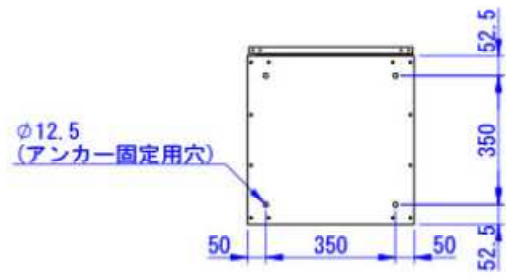

※右側面は壁面から  
250mm以上離して設置してください

型式	タイプ	台数
	スーパーラージ	1
	セミラージ	1
	ハイベース	1

Designed by D_Higashi	Checked by -	Approved by - date -	Filename SDDV158C0025	Date 25/12/15	Scale 1:15
--------------------------	-----------------	-------------------------	--------------------------	------------------	---------------