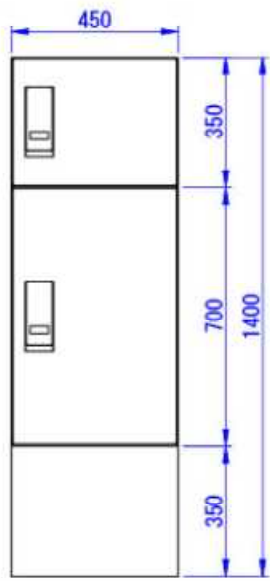

※右側面は壁面から  
250mm以上離して設置してください

型式	タイプ	台数
	スーパーラージ	1
	セミラージ	1
	ハイベース	1

Designed by D_Higashi	Checked by -	Approved by - date -	Filename SDDV158C0025	Date 25/12/15	Scale 1:15
--------------------------	-----------------	-------------------------	--------------------------	------------------	---------------