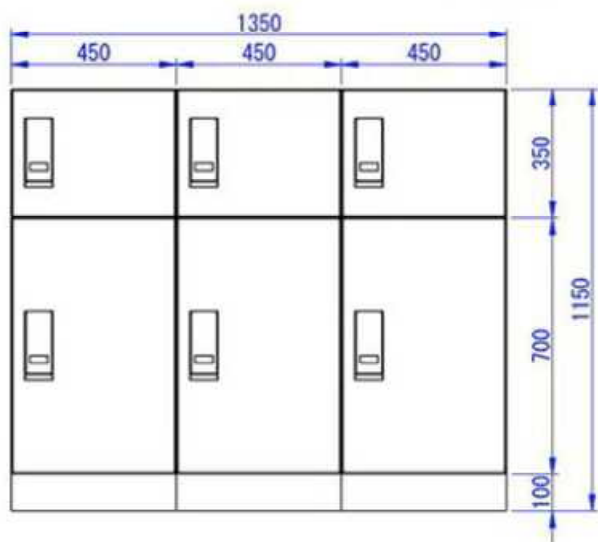

※右側面は壁面から
250mm以上離して設置してください

φ12.5
(アンカー固定用穴)

型式	タイプ	台数
	スーパーラージ	3
	セミラージ	3
	ベース	3

Designed by K. Ikeda	Checked by -	Approved by - date -	Filename SDDV158C0065	Date 25/09/25	Scale 1:15
-------------------------	-----------------	-------------------------	--------------------------	------------------	---------------