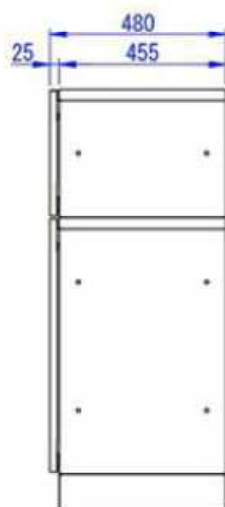

※右側面は壁面から
250mm以上離して設置してください

φ12.5
(アンカー固定用穴)

型式	タイプ	台数
	スーパーラージ	3
	セミラージ	3
	ベース	3

Designed by K. Ikeda	Checked by -	Approved by - date -	Filename SDDV158C0065	Date 25/09/25	Scale 1:15
-------------------------	-----------------	-------------------------	--------------------------	------------------	---------------