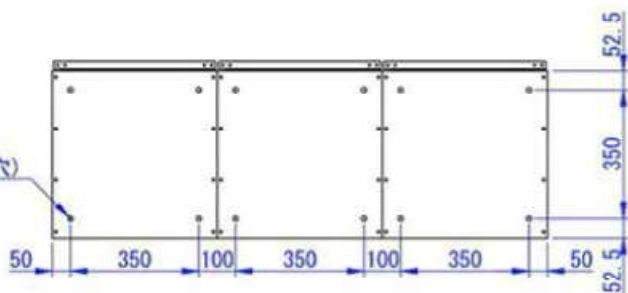

※右側面は壁面から
250mm以上離して設置してください

φ12.5
(アンカー固定用穴)

型式	タイプ	台数
	スーパーラージ	3
	セミラージ	3
	ベース	3

Designed by K. Ikeda	Checked by -	Approved by - date -	Filename SDDV158C0065	Date 25/09/25	Scale 1:15
-------------------------	-----------------	-------------------------	--------------------------	------------------	---------------