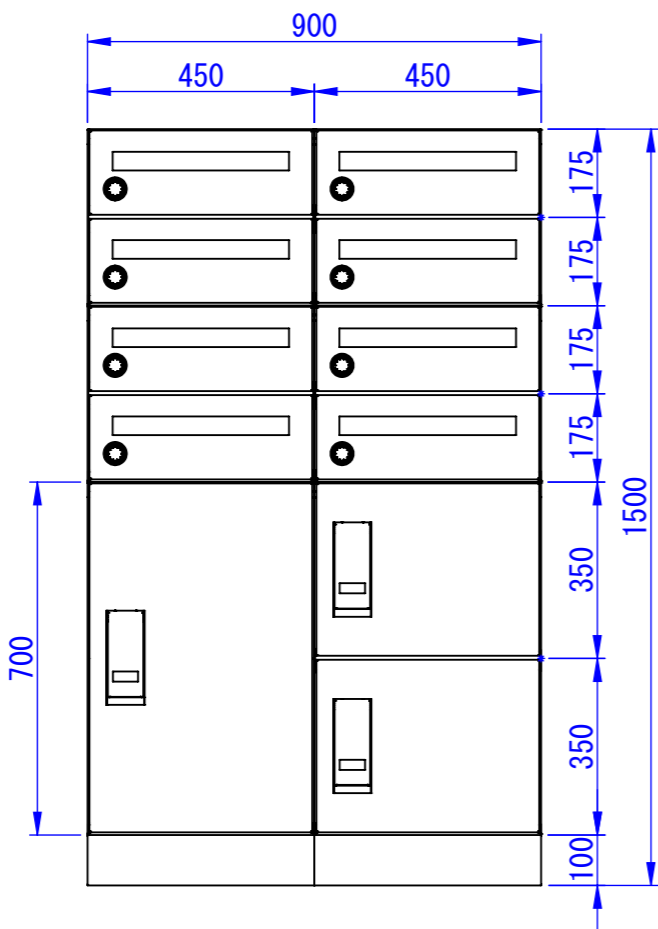

C

D

E

F

※右側面は壁面から  
250mm以上離して設置してください

2024/03/06

φ12.5  
(アンカー固定用穴)

表面処理  
IW: アイボリーホワイト  
CG: チャコールグレー  
WB: ウォルナットブラウン

型式	タイプ	台数
TK71-□-R-A	スーパーラージ	1
TK73-□-R-A	セミラージユニット	1
TK74-□-R-A	ポストユニット	4
TKB70-10□-A	ベース	2

Designed by K_Ikeda	Checked by -	Approved by - date -	Filename SDDV158CP081	Date 24/03/06	Scale 1:15
------------------------	-----------------	-------------------------	--------------------------	------------------	---------------