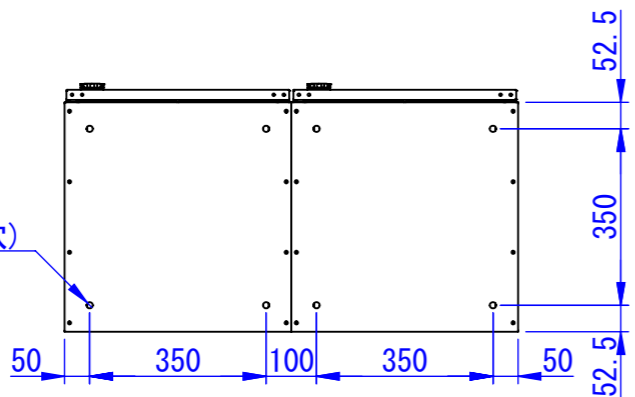

C

D

E

F

※右側面は壁面から  
250mm以上離して設置してください

2024/03/06

φ12.5  
(アンカー固定用穴)

表面処理  
IW: アイボリーホワイト  
CG: チャコールグレー  
WB: ウォルナットブラウン