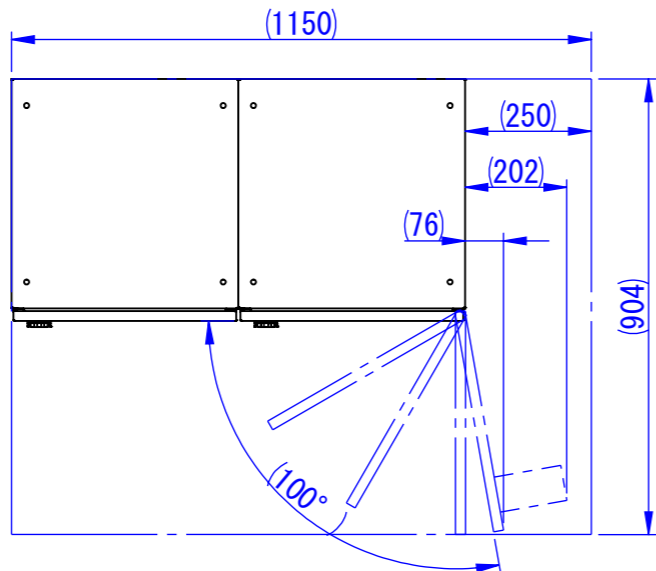

C

D

E

F

※右側面は壁面から  
250mm以上離して設置してください

2024/03/06

φ12.5  
(アンカー固定用穴)

表面処理  
IW: アイボリーホワイト  
CG: チャコールグレー  
WB: ウォルナットブラウン

型式	タイプ	台数
TK71-□-R-A	スーパーラージ	1
TK73-□-R-A	セミラージユニット	1
TK74-□-R-A	ポストユニット	4
TKB70-10□-A	ベース	2

Designed by K_Ikeda	Checked by -	Approved by - date -	Filename SDDV158CP081	Date 24/03/06	Scale 1:15
------------------------	-----------------	-------------------------	--------------------------	------------------	---------------