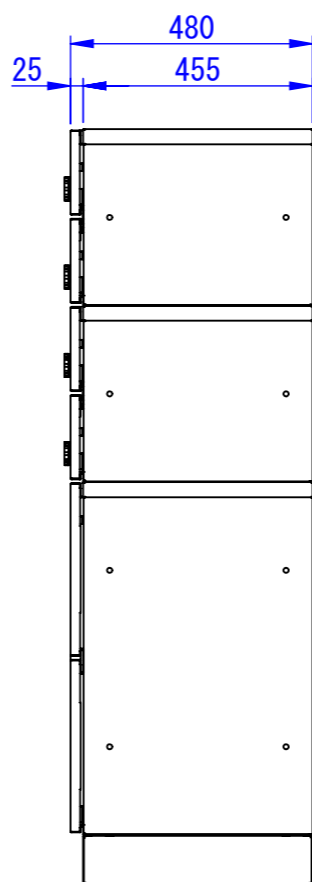

C

D

E

F

※右側面は壁面から  
250mm以上離して設置してください

2024/03/06

φ12.5  
(アンカー固定用穴)

表面処理  
IW: アイボリーホワイト  
CG: チャコールグレー  
WB: ウォルナットブラウン

型式	タイプ	台数
TK71-□-R-A	スーパーラージ	1
TK73-□-R-A	セミラージユニット	1
TK74-□-R-A	ポストユニット	4
TKB70-10□-A	ベース	2

Designed by K_Ikeda	Checked by -	Approved by - date -	Filename SDDV158CP081	Date 24/03/06	Scale 1:15
------------------------	-----------------	-------------------------	--------------------------	------------------	---------------