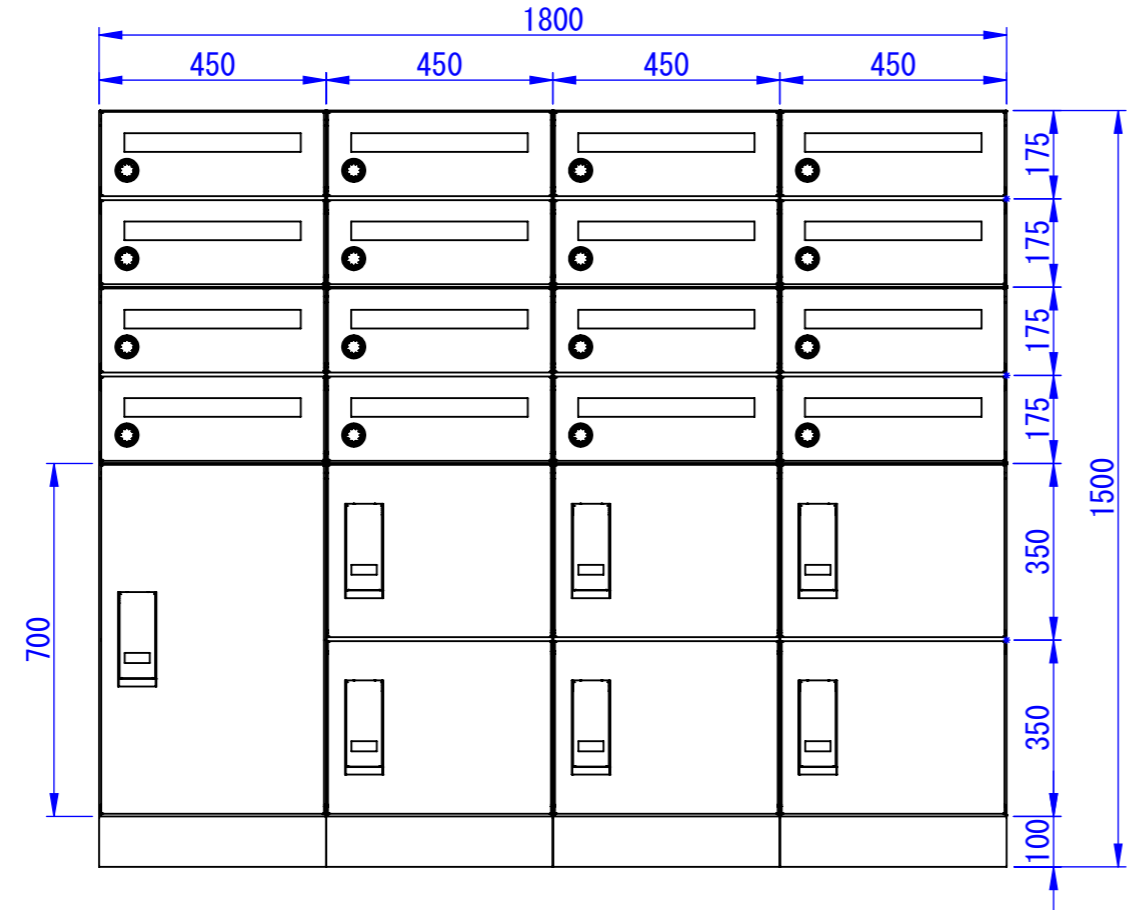

C

D

E

F

※右側面は壁面から
250mm以上離して設置してください

2024/03/06

φ12.5
(アンカー固定用穴)

表面処理
IW: アイボリーホワイト
CG: チャコールグレー
WB: ウォルナットブラウン