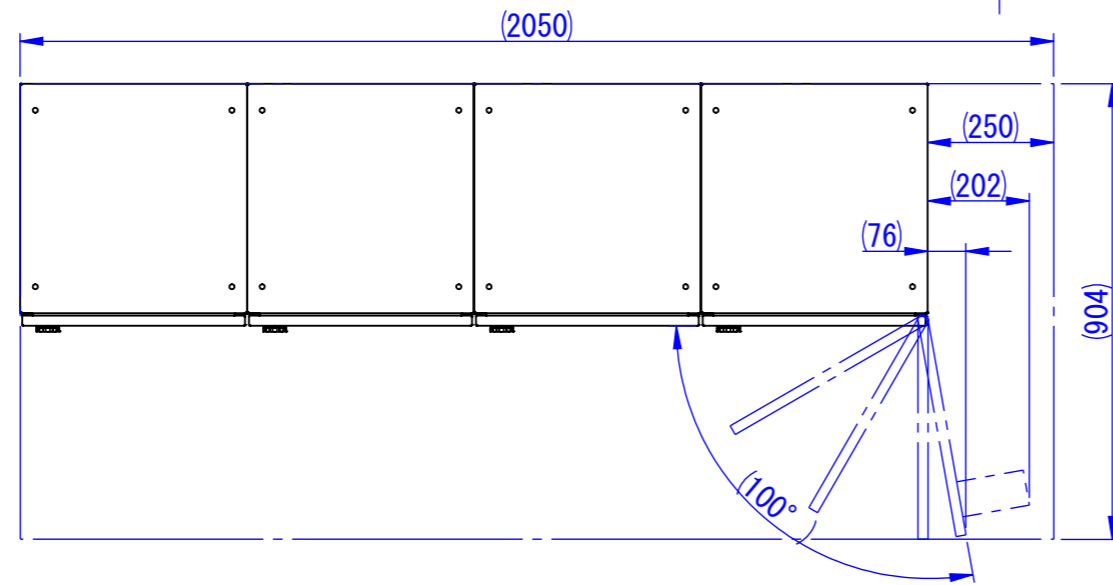

C

D

E

F

※右側面は壁面から
250mm以上離して設置してください

2024/03/06

φ12.5
(アンカー固定用穴)

表面処理
IW: アイボリーホワイト
CG: チャコールグレー
WB: ウォルナットブラウン