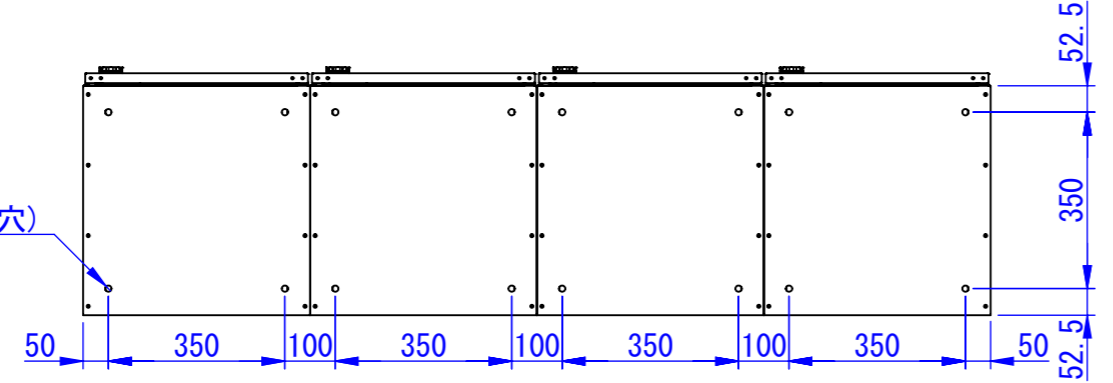

C

D

E

F

※右側面は壁面から
250mm以上離して設置してください

2024/03/06

φ12.5
(アンカー固定用穴)

表面処理
IW: アイボリーホワイト
CG: チャコールグレー
WB: ウォルナットブラウン