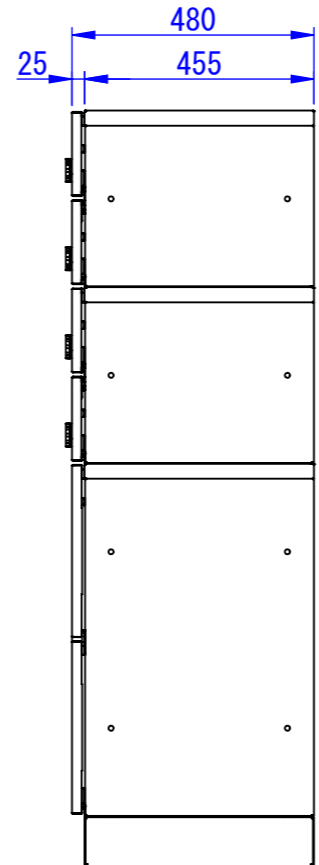

C

D

E

F

※右側面は壁面から
250mm以上離して設置してください

2024/03/06

φ12.5
(アンカー固定用穴)

表面処理
IW: アイボリーホワイト
CG: チャコールグレー
WB: ウォルナットブラウン

型式	タイプ	台数
TK71-□-R-A	スーパーラージ	1
TK73-□-R-A	セミラージユニット	3
TK74-□-R-A	ポストユニット	8
TKB70-10□-A	ベース	4

Designed by K_Ikeda	Checked by -	Approved by - date -	Filename SDDV158CP162	Date 24/03/06	Scale 1:15
------------------------	-----------------	-------------------------	--------------------------	------------------	---------------