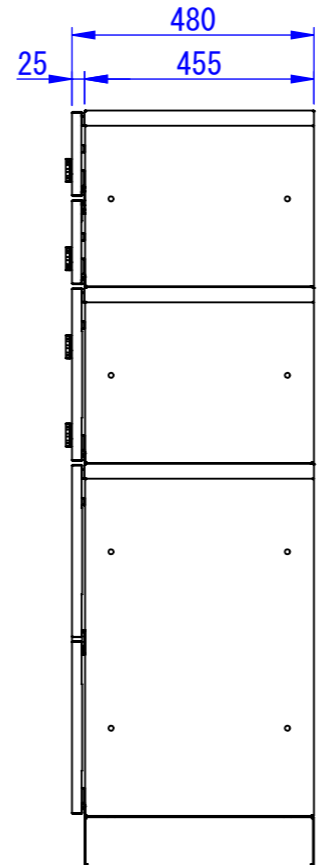

A

※右側面は壁面から
250mm以上離して設置してください

B

2024/03/06

C

D

E

φ12.5
(アンカー固定用穴)

表面処理
IW: アイボリーホワイト
CG: チャコールグレー
WB: ウォルナットブラウン

型式	タイプ	台数
TK71-□-R-A	スーパーラージ	3
TK72-□-R-A	セミラージ	1
TK73-□-R-A	セミラージユニット	1
TK74-□-R-A	ポストユニット	7
TKB70-10□-A	ベース	4

Designed by K_Ikeda	Checked by -	Approved by - date -	Filename SDDV158CP143	Date 24/03/06	Scale 1:15
------------------------	-----------------	-------------------------	--------------------------	------------------	---------------