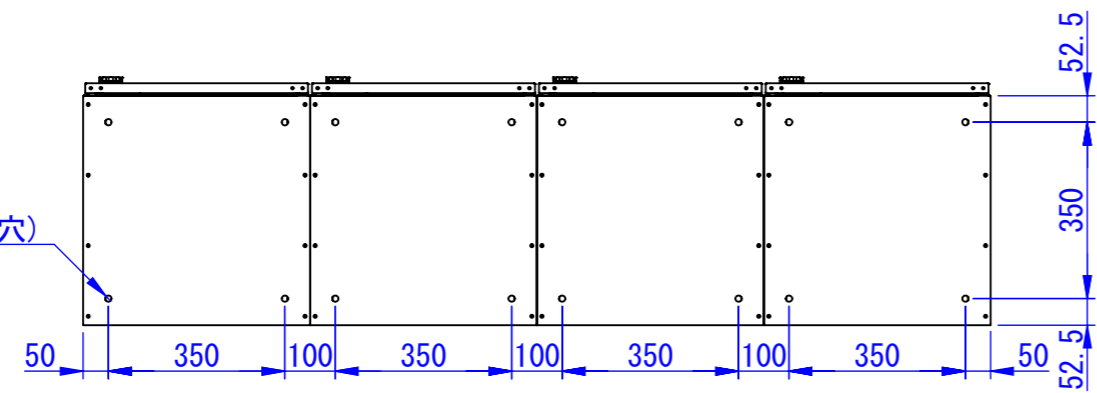

A

※右側面は壁面から
250mm以上離して設置してください

B

2024/03/06

C

D

E

φ12.5
(アンカー固定用穴)

表面処理
IW: アイボリーホワイト
CG: チャコールグレー
WB: ウォルナットブラウン

型式	タイプ	台数
TK71-□-R-A	スーパーラージ	3
TK72-□-R-A	セミラージ	1
TK73-□-R-A	セミラージユニット	1
TK74-□-R-A	ポストユニット	7
TKB70-10□-A	ベース	4

Designed by K_Ikeda	Checked by -	Approved by - date -	Filename SDDV158CP143	Date 24/03/06	Scale 1:15
------------------------	-----------------	-------------------------	--------------------------	------------------	---------------