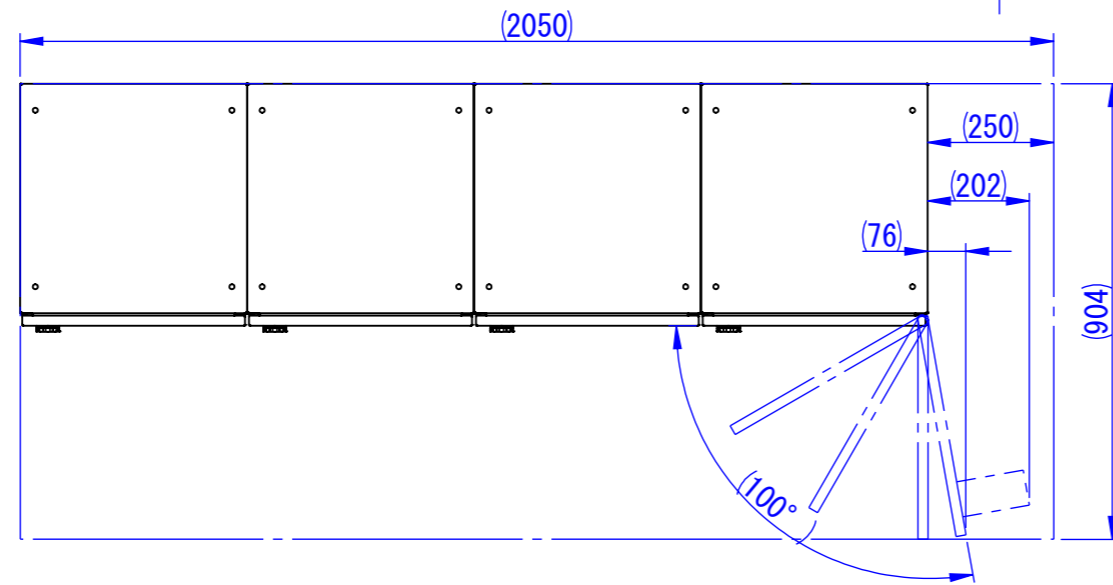

A

※右側面は壁面から
250mm以上離して設置してください

B

2024/03/06

C

D

E

φ12.5
(アンカー固定用穴)

表面処理
IW: アイボリーホワイト
CG: チャコールグレー
WB: ウォルナットブラウン

型式	タイプ	台数
TK71-□-R-A	スーパーラージ	3
TK72-□-R-A	セミラージ	1
TK73-□-R-A	セミラージユニット	1
TK74-□-R-A	ポストユニット	7
TKB70-10□-A	ベース	4

Designed by K_Ikeda	Checked by -	Approved by - date -	Filename SDDV158CP143	Date 24/03/06	Scale 1:15
------------------------	-----------------	-------------------------	--------------------------	------------------	---------------