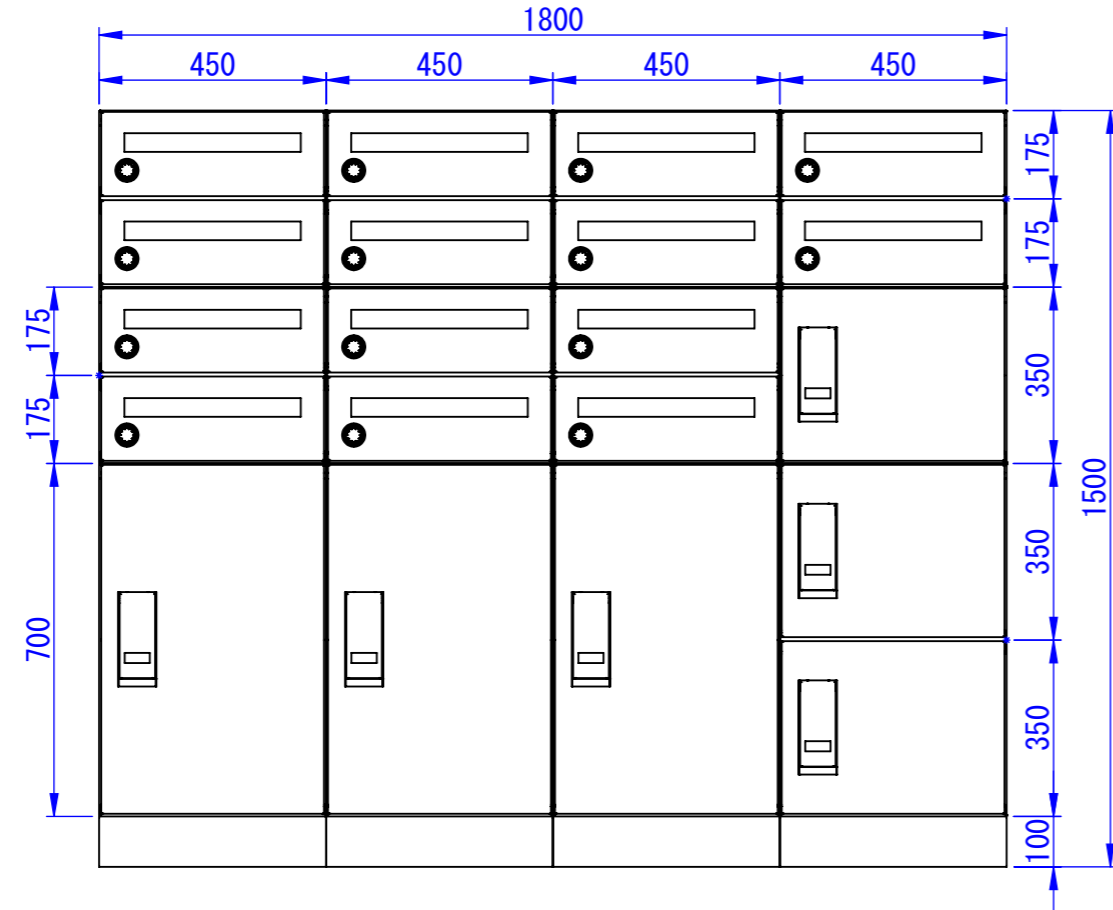

A

※右側面は壁面から
250mm以上離して設置してください

B

2024/03/06

C

D

E

φ12.5
(アンカー固定用穴)

表面処理
IW: アイボリーホワイト
CG: チャコールグレー
WB: ウォルナットブラウン

型式	タイプ	台数
TK71-□-R-A	スーパーラージ	3
TK72-□-R-A	セミラージ	1
TK73-□-R-A	セミラージユニット	1
TK74-□-R-A	ポストユニット	7
TKB70-10□-A	ベース	4

Designed by K_Ikeda	Checked by -	Approved by - date -	Filename SDDV158CP143	Date 24/03/06	Scale 1:15
------------------------	-----------------	-------------------------	--------------------------	------------------	---------------