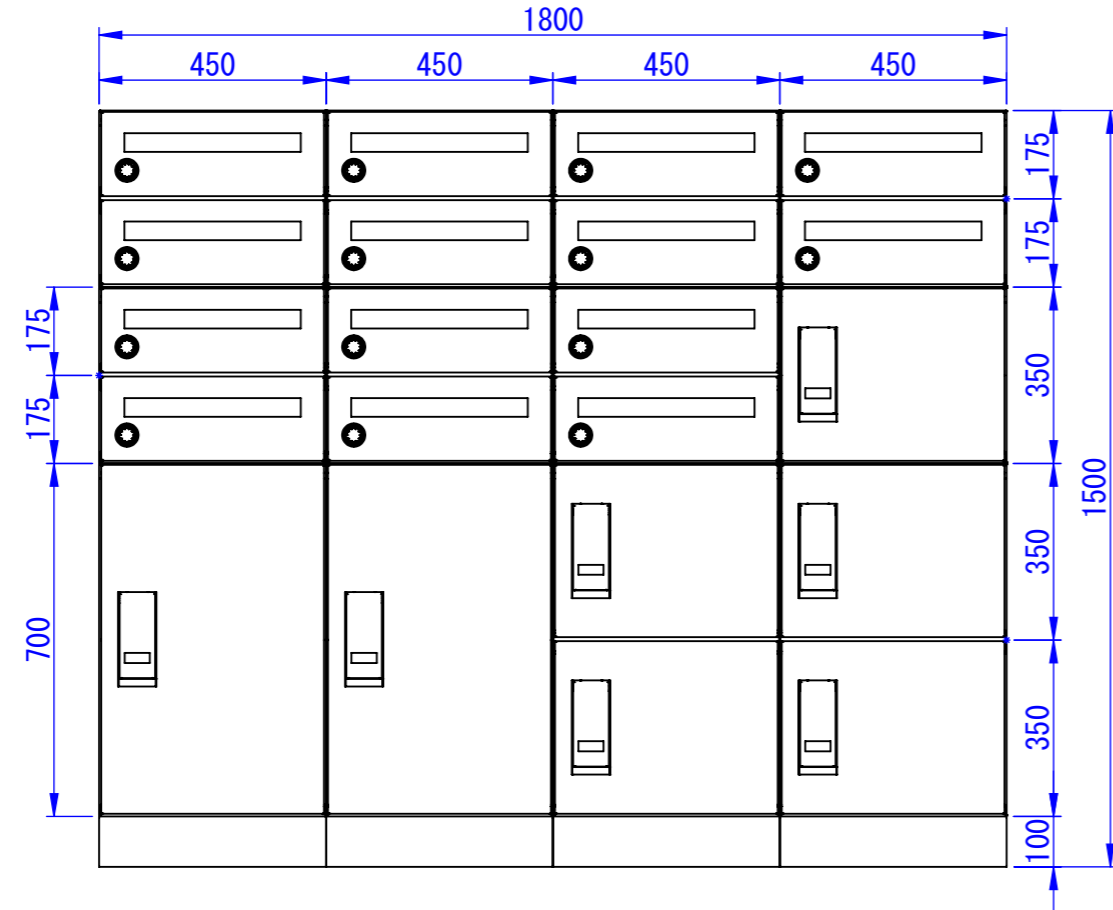

A

※右側面は壁面から
250mm以上離して設置してください

B

2024/03/06

C

D

E

φ12.5
(アンカー固定用穴)

表面処理
IW: アイボリーホワイト
CG: チャコールグレー
WB: ウォルナットブラウン

型式	タイプ	台数
TK71-□-R-A	スーパーラージ	2
TK72-□-R-A	セミラージ	1
TK73-□-R-A	セミラージユニット	2
TK74-□-R-A	ポストユニット	7
TKB70-10□-A	ベース	4

Designed by K_Ikeda	Checked by -	Approved by - date -	Filename SDDV158CP144	Date 24/03/06	Scale 1:15
------------------------	-----------------	-------------------------	--------------------------	------------------	---------------