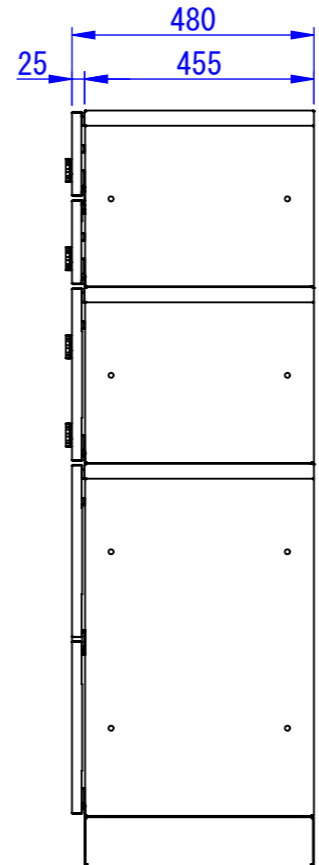

A

※右側面は壁面から
250mm以上離して設置してください

B

2024/03/06

C

D

E

φ12.5
(アンカー固定用穴)

表面処理
IW: アイボリーホワイト
CG: チャコールグレー
WB: ウォルナットブラウン

型式	タイプ	台数
TK71-□-R-A	スーパーラージ	2
TK72-□-R-A	セミラージ	1
TK73-□-R-A	セミラージユニット	2
TK74-□-R-A	ポストユニット	7
TKB70-10□-A	ベース	4

Designed by K_Ikeda	Checked by -	Approved by - date -	Filename SDDV158CP144	Date 24/03/06	Scale 1:15
------------------------	-----------------	-------------------------	--------------------------	------------------	---------------