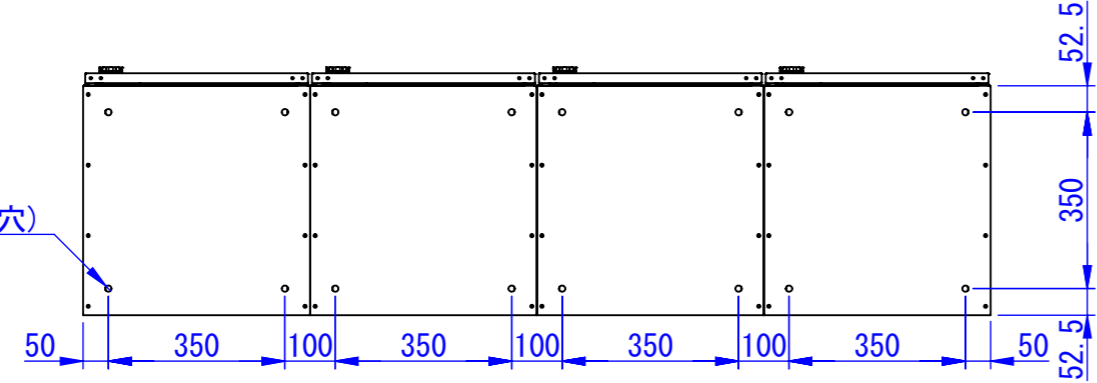

A

※右側面は壁面から
250mm以上離して設置してください

B

2024/03/06

C

D

E

φ12.5
(アンカー固定用穴)

表面処理
IW: アイボリーホワイト
CG: チャコールグレー
WB: ウォルナットブラウン

型式	タイプ	台数
TK71-□-R-A	スーパーラージ	2
TK72-□-R-A	セミラージ	1
TK73-□-R-A	セミラージユニット	2
TK74-□-R-A	ポストユニット	7
TKB70-10□-A	ベース	4

Designed by K_Ikeda	Checked by -	Approved by - date -	Filename SDDV158CP144	Date 24/03/06	Scale 1:15
------------------------	-----------------	-------------------------	--------------------------	------------------	---------------