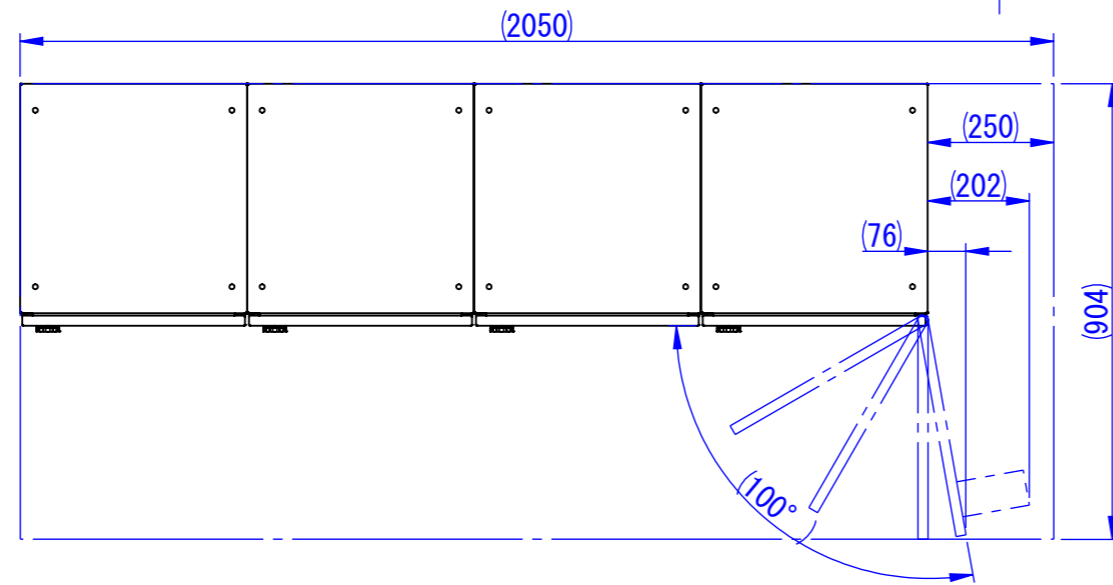

A

※右側面は壁面から
250mm以上離して設置してください

B

2024/03/06

C

D

E

φ12.5
(アンカー固定用穴)

表面処理
IW: アイボリーホワイト
CG: チャコールグレー
WB: ウォルナットブラウン

型式	タイプ	台数
TK71-□-R-A	スーパーラージ	2
TK72-□-R-A	セミラージ	1
TK73-□-R-A	セミラージユニット	2
TK74-□-R-A	ポストユニット	7
TKB70-10□-A	ベース	4

Designed by K_Ikeda	Checked by -	Approved by - date -	Filename SDDV158CP144	Date 24/03/06	Scale 1:15
------------------------	-----------------	-------------------------	--------------------------	------------------	---------------