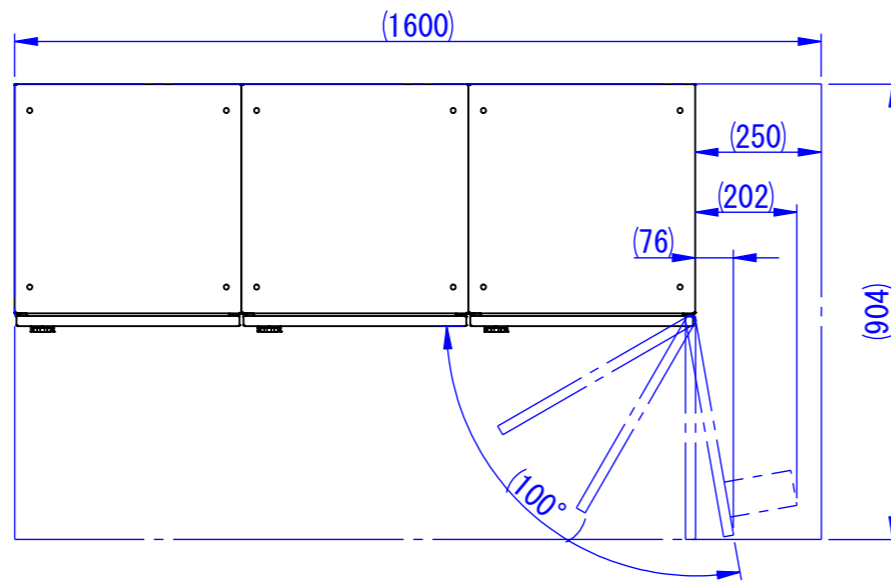

A

※右側面は壁面から
250mm以上離して設置してください

B

C

D

E

F

2024/03/06

φ12.5
(アンカー固定用穴)

表面処理
IW: アイボリーホワイト
CG: チャコールグレー
WB: ウォルナットブラウン

型式	タイプ	台数
TK71-□-R-A	スーパーラージ	1
TK72-□-R-A	セミラージ	1
TK73-□-R-A	セミラージユニット	1
TK74-□-R-A	ポストユニット	7
TKB70-10□-A	ベース	3

Designed by K_Ikeda	Checked by -	Approved by - date -	Filename SDDV158CP142	Date 24/03/06	Scale 1:15
------------------------	-----------------	-------------------------	--------------------------	------------------	---------------