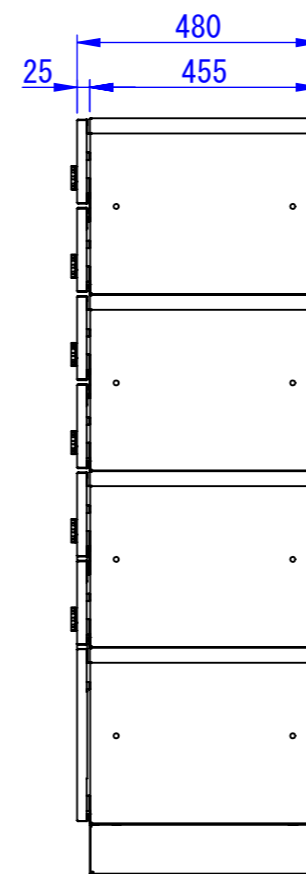

A

※右側面は壁面から
250mm以上離して設置してください

B

C

D

E

F

2024/03/06

φ12.5
(アンカー固定用穴)

表面処理
IW: アイボリーホワイト
CG: チャコールグレー
WB: ウォルナットブラウン

型式	タイプ	台数
TK71-□-R-A	スーパーラージ	1
TK72-□-R-A	セミラージ	1
TK73-□-R-A	セミラージユニット	1
TK74-□-R-A	ポストユニット	7
TKB70-10□-A	ベース	3

Designed by K_Ikeda	Checked by -	Approved by - date -	Filename SDDV158CP142	Date 24/03/06	Scale 1:15
------------------------	-----------------	-------------------------	--------------------------	------------------	---------------