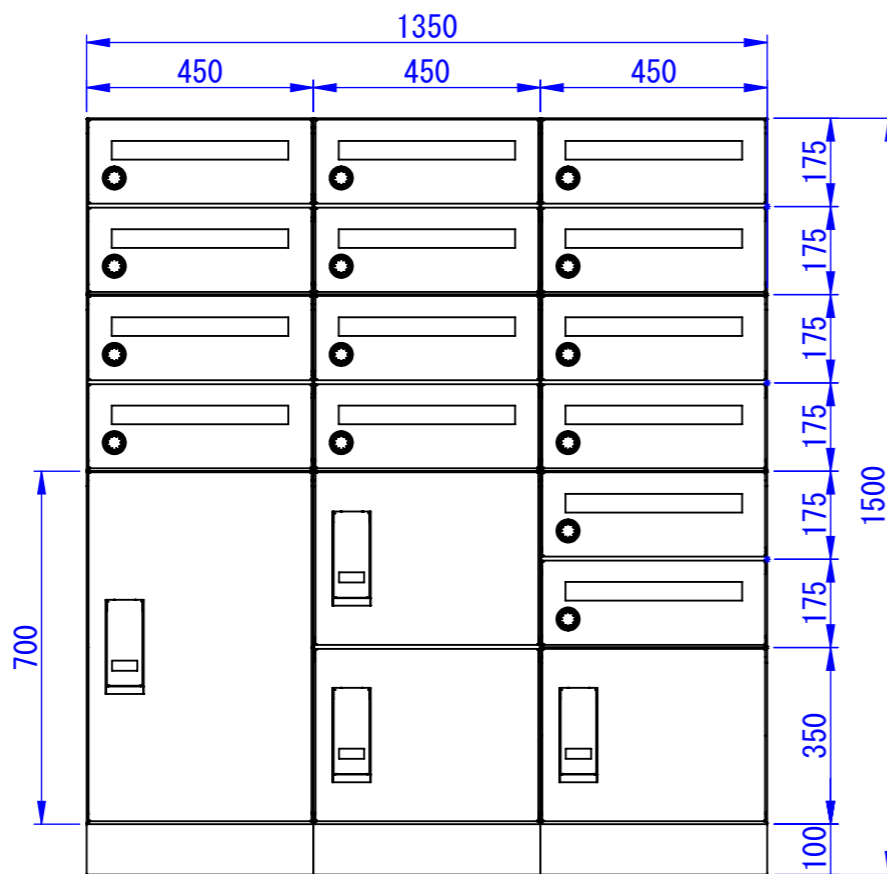

A

※右側面は壁面から
250mm以上離して設置してください

B

C

D

E

F

2024/03/06

φ12.5
(アンカー固定用穴)

表面処理
IW: アイボリーホワイト
CG: チャコールグレー
WB: ウォルナットブラウン

型式	タイプ	台数
TK71-□-R-A	スーパーラージ	1
TK72-□-R-A	セミラージ	1
TK73-□-R-A	セミラージユニット	1
TK74-□-R-A	ポストユニット	7
TKB70-10□-A	ベース	3

Designed by K_Ikeda	Checked by -	Approved by - date -	Filename SDDV158CP142	Date 24/03/06	Scale 1:15
------------------------	-----------------	-------------------------	--------------------------	------------------	---------------