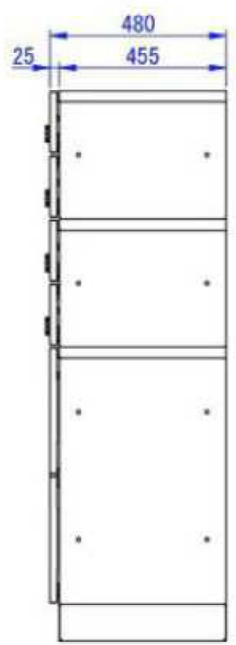

※右側面は壁面から
250mm以上離して設置してください

型式	タイプ	台数
	ラージ	1
	セミラージユニット	2
	ポストユニット	6
	ベース	3

Designed by K. Ikeda	Checked by -	Approved by - date -	Filename SDDV158CP121	Date 24/03/06	Scale 1:15
-------------------------	-----------------	-------------------------	--------------------------	------------------	---------------