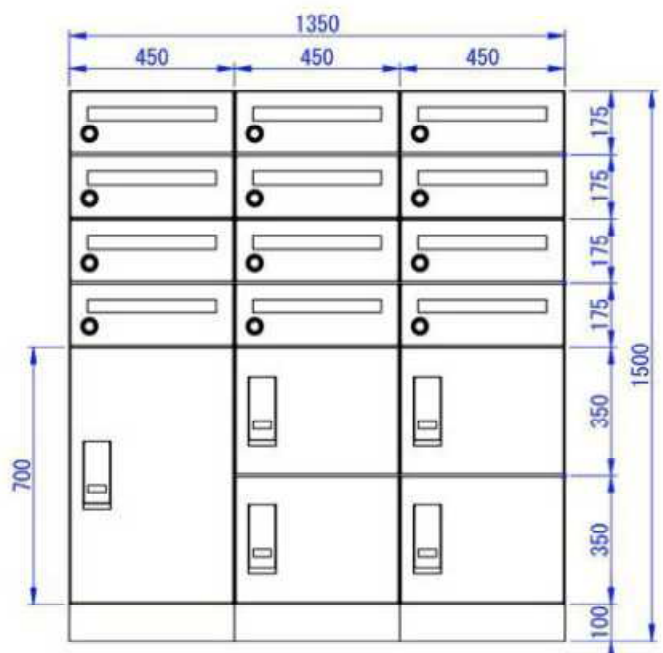

※右側面は壁面から
250mm以上離して設置してください

型式	タイプ	台数
	ラージ	1
	セミラージユニット	2
	ポストユニット	6
	ベース	3

Designed by K. Ikeda	Checked by -	Approved by - date -	Filename SDDV158CP121	Date 24/03/06	Scale 1:15
-------------------------	-----------------	-------------------------	--------------------------	------------------	---------------