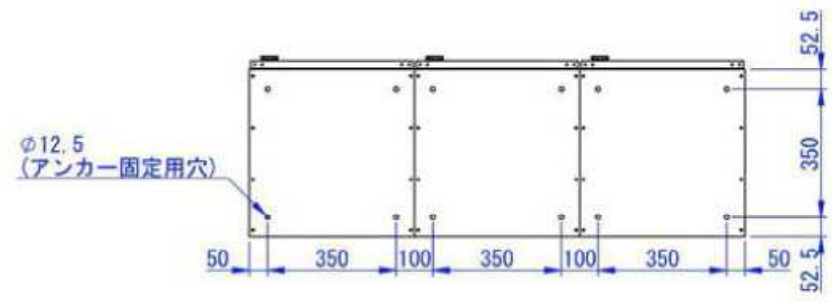

※右側面は壁面から
250mm以上離して設置してください

型式	タイプ	台数
	ラージ	1
	セミラージユニット	2
	ポストユニット	6
	ベース	3

Designed by K. Ikeda	Checked by -	Approved by - date -	Filename SDDV158CP121	Date 24/03/06	Scale 1:15
-------------------------	-----------------	-------------------------	--------------------------	------------------	---------------