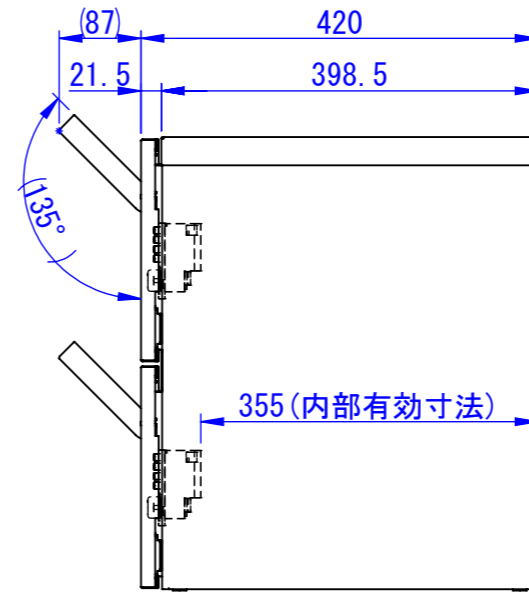

B

C

D

E

F

底面

天面

正面(扉を外した状態)

正面

側面

背面

2024/05/07

表面処理
 IW: アイボリーホワイト
 CG: チャコールグレー
 WB: ウォルナットブラウン

Designed by K_Ikeda	Checked by -	Approved by - date -	Filename SDDV182G6001	Date 24/04/12	Scale 1:8
エス・ディ・エス株式会社			宅配キーパーAシンプル SSタイプ		
			TK10A-SS-□	Edition -	Sheet 1/1