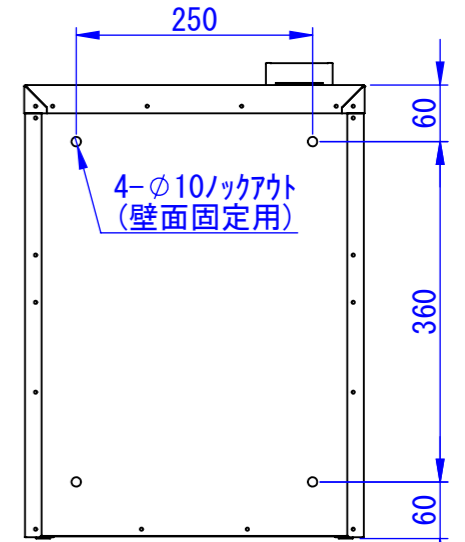

B

C

D

E

F

底面

天面

正面(扉を外した状態)

正面

側面

背面

2024/05/07

表面処理
 IW: アイボリーホワイト
 CG: チャコールグレー
 WB: ウォルナットブラウン

Designed by K_Ikeda	Checked by -	Approved by - date -	Filename SDDV182G6001	Date 24/04/12	Scale 1:8
エス・ディ・エス株式会社			宅配キーパーAシンプル SSタイプ		
			TK10A-SS-□	Edition -	Sheet 1/1