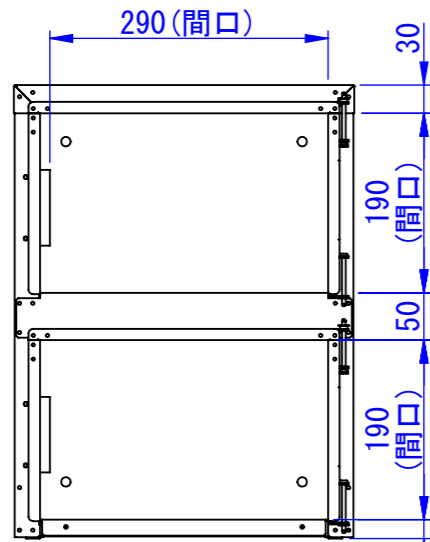

B

C

D

E

F

底面

天面

正面(扉を外した状態)

正面

側面

背面

2024/05/07

表面処理
 IW: アイボリーホワイト
 CG: チャコールグレー
 WB: ウォルナットブラウン

Designed by K_Ikeda	Checked by -	Approved by - date -	Filename SDDV182G6001	Date 24/04/12	Scale 1:8
エス・ディ・エス株式会社			宅配キーパーAシンプル SSタイプ		
			TK10A-SS-□	Edition -	Sheet 1/1