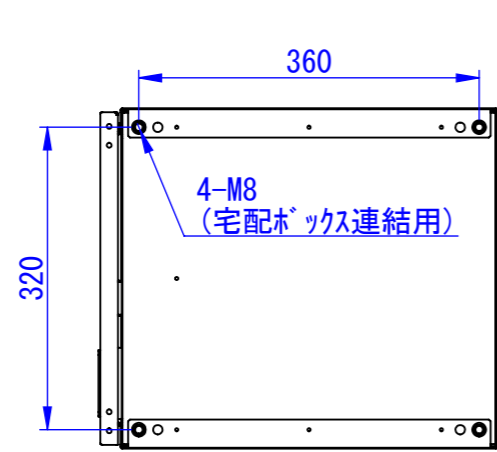

1

2

3

4

5

6

7

8

RevNo	Revision note	Date	Signature	Checked

A

B

C

D

E

F

A

B

C

D

E

F

底面