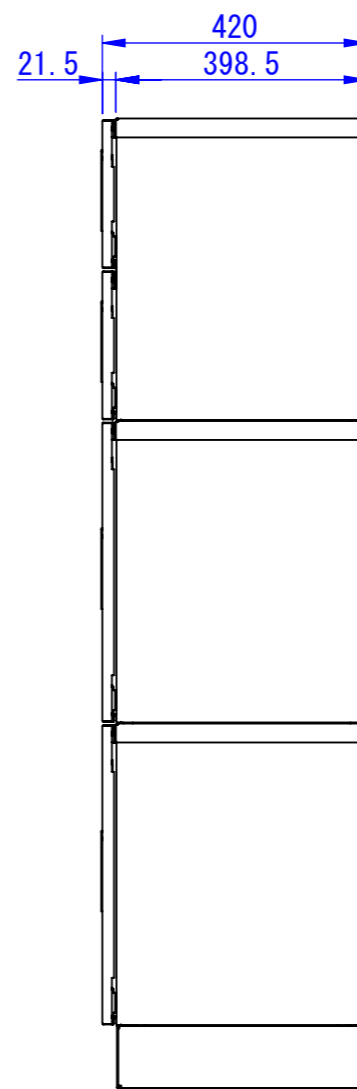

C

D

E

F

※右側面は壁面から
200mm以上空けて設置してください

φ12.5
(アンカー固定用穴)

表面処理
IW : アイボリーホワイト
CG : チャコールグレー
WB : ウォルナットブラウン

型式	タイプ	台数
TK10A-SS-□	SSタイプ	1
TK10AS-MMB-□	4~6戸向け②	1

Designed by K_Ikeda	Checked by -	Approved by - date -	Filename SDDV182G0004	Date 24/05/2	Scale 1:12
------------------------	-----------------	-------------------------	--------------------------	-----------------	---------------