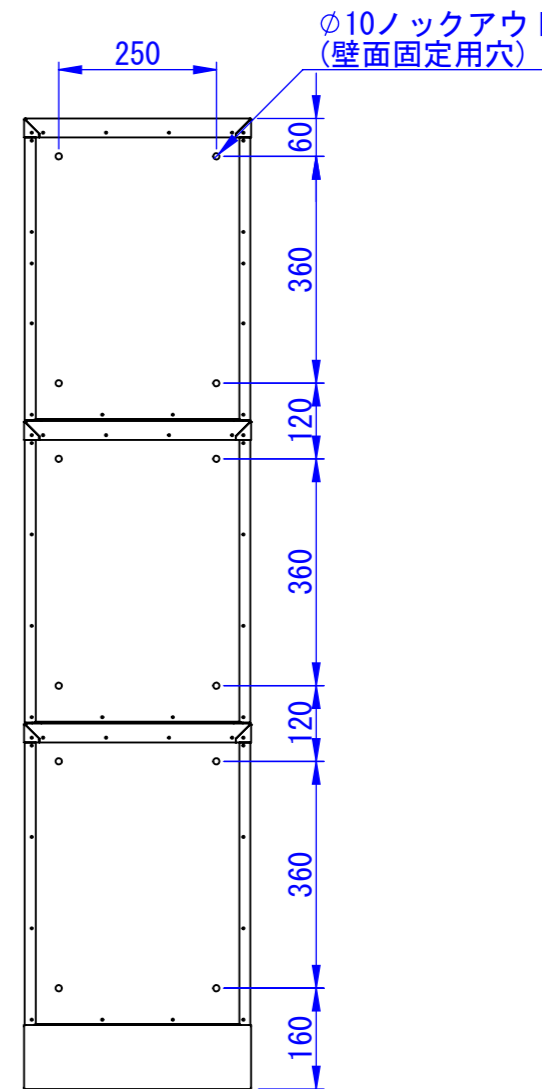

C

D

E

F

※右側面は壁面から
200mm以上空けて設置してください

φ12.5
(アンカー固定用穴)

表面処理
IW : アイボリーホワイト
CG : チャコールグレー
WB : ウォルナットブラウン

型式	タイプ	台数
TK10A-SS-□	SSタイプ	1
TK10AS-MMB-□	4~6戸向け②	1

Designed by K_Ikeda	Checked by -	Approved by - date -	Filename SDDV182G0004	Date 24/05/2	Scale 1:12
------------------------	-----------------	-------------------------	--------------------------	-----------------	---------------