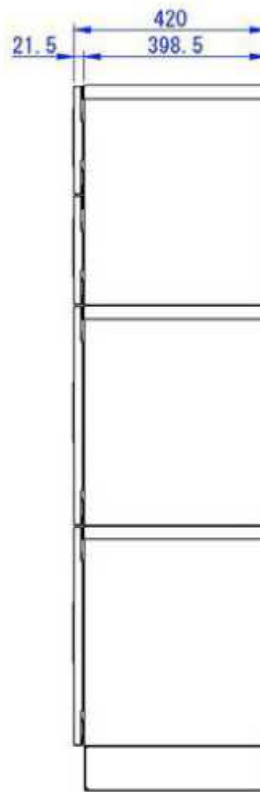

※右側面は壁面から  
200mm以上空けて設置してください

φ12.5  
(アンカー固定用穴)

型式	タイプ	台数
	SSタイプ	1
	4~6戸向け②	1

Designed by K. Ikeda	Checked by -	Approved by - date -	Filename SDDV182G0004	Date 24/05/2	Scale 1:12
-------------------------	-----------------	-------------------------	--------------------------	-----------------	---------------