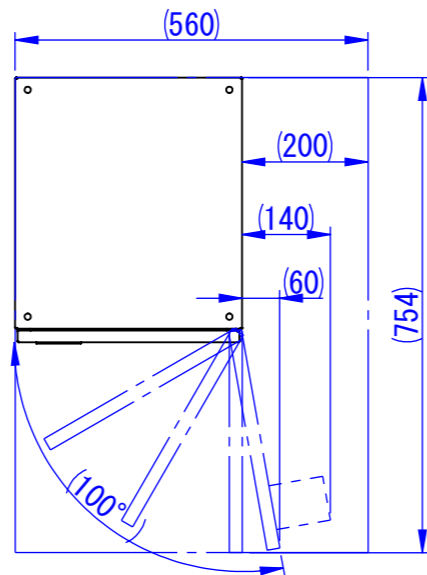

C

D

E

F

※右側面は壁面から
200mm以上空けて設置してください

φ12.5
(アンカー固定用穴)

表面処理
IW : アイボリーホワイト
CG : チャコールグレー
WB : ウォルナットブラウン

型式	タイプ	台数
TK10A-SS-□	SSタイプ	1
TK10AS-MMB-□	4~6戸向け②	1

Designed by K_Ikeda	Checked by -	Approved by - date -	Filename SDDV182G0004	Date 24/05/2	Scale 1:12
------------------------	-----------------	-------------------------	--------------------------	-----------------	---------------