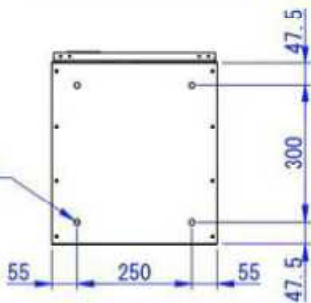

※右側面は壁面から  
200mm以上空けて設置してください

φ12.5  
(アンカー固定用穴)

型式	タイプ	台数
	SSタイプ	1
	4~6戸向け②	1

Designed by K. Ikeda	Checked by -	Approved by - date -	Filename SDDV182G0004	Date 24/05/2	Scale 1:12
-------------------------	-----------------	-------------------------	--------------------------	-----------------	---------------