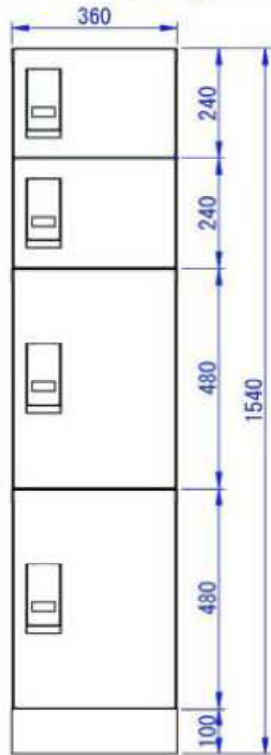

※右側面は壁面から  
200mm以上空けて設置してください

φ12.5  
(アンカー固定用穴)

型式	タイプ	台数
	SSタイプ	1
	4~6戸向け②	1

Designed by K. Ikeda	Checked by -	Approved by - date -	Filename SDDV182G0004	Date 24/05/2	Scale 1:12
-------------------------	-----------------	-------------------------	--------------------------	-----------------	---------------