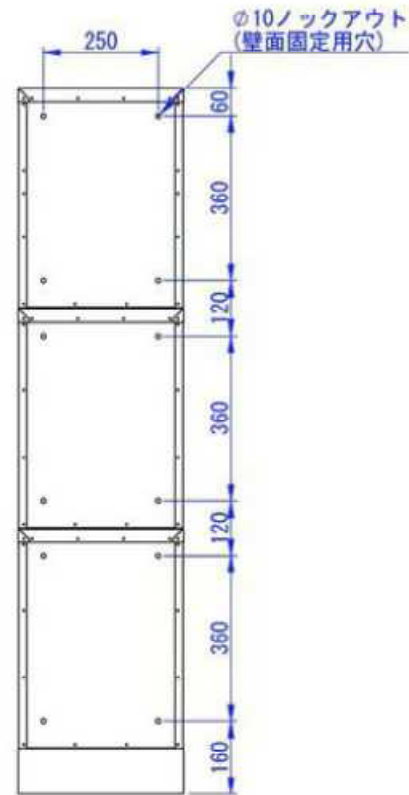

※右側面は壁面から  
200mm以上空けて設置してください

φ12.5  
(アンカー固定用穴)

型式	タイプ	台数
	SSタイプ	1
	4~6戸向け②	1

Designed by K. Ikeda	Checked by -	Approved by - date -	Filename SDDV182G0004	Date 24/05/2	Scale 1:12
-------------------------	-----------------	-------------------------	--------------------------	-----------------	---------------