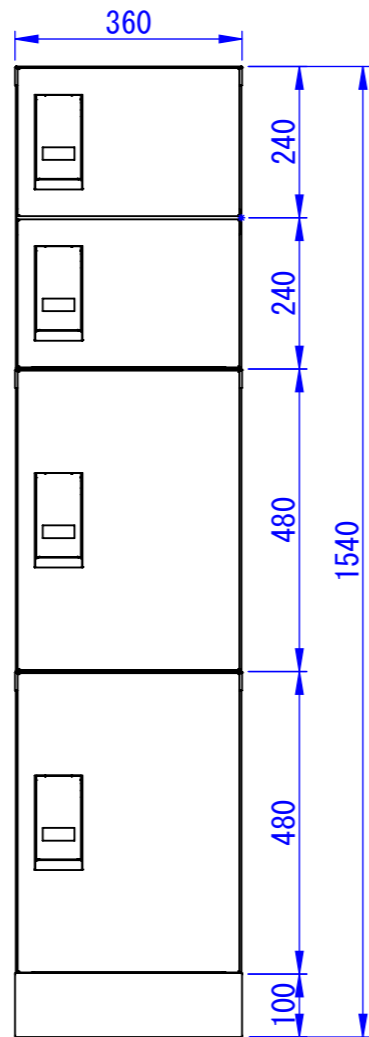

C

D

E

F

※右側面は壁面から
200mm以上空けて設置してください

φ12.5
(アンカー固定用穴)

表面処理
IW : アイボリーホワイト
CG : チャコールグレー
WB : ウォルナットブラウン

型式	タイプ	台数
TK10A-SS-□	SSタイプ	1
TK10AS-MMB-□	4~6戸向け②	1

Designed by K_Ikeda	Checked by -	Approved by - date -	Filename SDDV182G0004	Date 24/05/2	Scale 1:12
------------------------	-----------------	-------------------------	--------------------------	-----------------	---------------