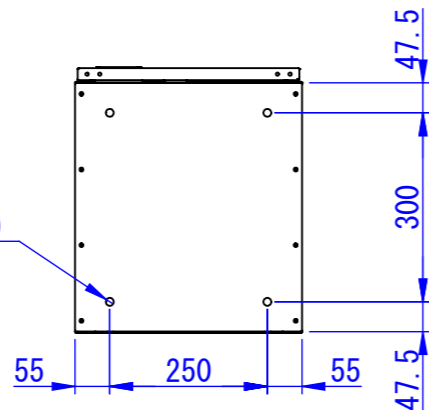

C

D

E

F

※右側面は壁面から
200mm以上空けて設置してください

φ12.5
(アンカー固定用穴)

表面処理
IW : アイボリーホワイト
CG : チャコールグレー
WB : ウォルナットブラウン

型式	タイプ	台数
TK10A-SS-□	SSタイプ	1
TK10AS-MMB-□	4~6戸向け②	1

Designed by K_Ikeda	Checked by -	Approved by - date -	Filename SDDV182G0004	Date 24/05/2	Scale 1:12
------------------------	-----------------	-------------------------	--------------------------	-----------------	---------------