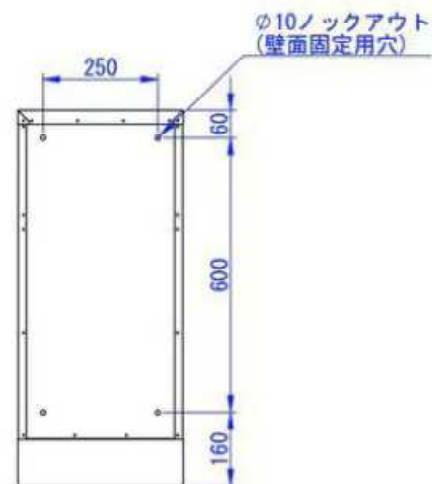

※右側面は壁面から
200mm以上空けて設置してください

Designed by K. Ikeda	Checked by -	Approved by - date -	Filename SDDV182G0001	Date 24/05/2	Scale 1:12
-------------------------	-----------------	-------------------------	--------------------------	-----------------	---------------