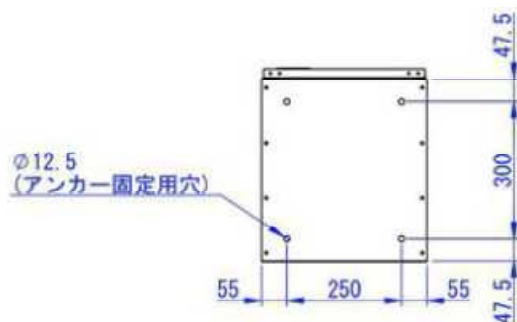

※右側面は壁面から
200mm以上空けて設置してください

Designed by K. Ikeda	Checked by -	Approved by - date -	Filename SDDV182G0001	Date 24/05/2	Scale 1:12
-------------------------	-----------------	-------------------------	--------------------------	-----------------	---------------