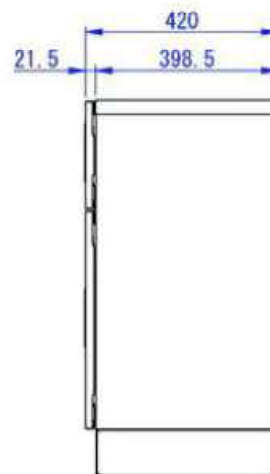

※右側面は壁面から
200mm以上空けて設置してください

Designed by K. Ikeda	Checked by -	Approved by - date -	Filename SDDV182G0001	Date 24/05/2	Scale 1:12
-------------------------	-----------------	-------------------------	--------------------------	-----------------	---------------