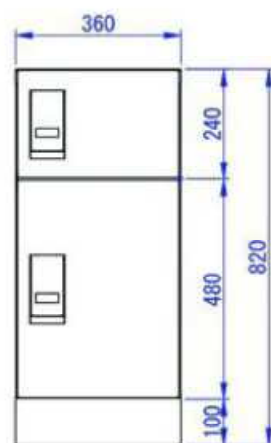

※右側面は壁面から
200mm以上空けて設置してください

Designed by K. Ikeda	Checked by -	Approved by - date -	Filename SDDV182G0001	Date 24/05/2	Scale 1:12
-------------------------	-----------------	-------------------------	--------------------------	-----------------	---------------