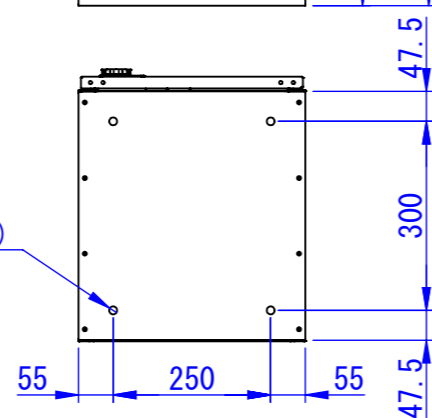

C

D

E

F

※右側面は壁面から
200mm以上空けて設置してください

φ12.5
(アンカー固定用穴)

表面処理
IW : アイボリーホワイト
CG : チャコールグレー
WB : ウォルナットブラウン

型式	タイプ	台数
TK10A-6P-□	6戸用ポスト	1
TK10AS-SMB-□	4~6戸向け①	1

Designed by K_Ikeda	Checked by -	Approved by - date -	Filename SDDV182G0006	Date 24/05/2	Scale 1:12
------------------------	-----------------	-------------------------	--------------------------	-----------------	---------------