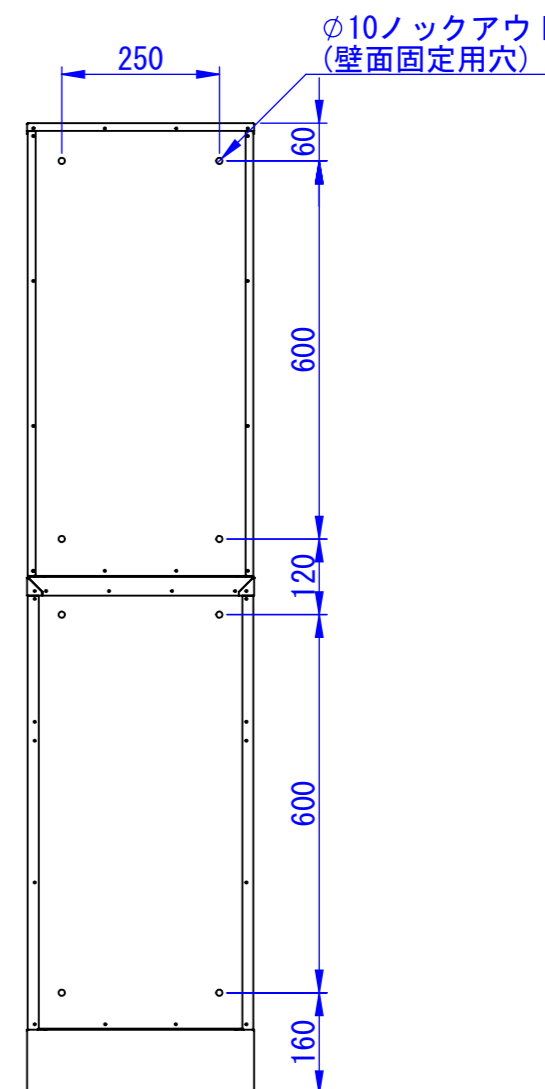

C

D

E

F

※右側面は壁面から
200mm以上空けて設置してください

φ12.5
(アンカー固定用穴)

表面処理
IW : アイボリーホワイト
CG : チャコールグレー
WB : ウォルナットブラウン

型式	タイプ	台数
TK10A-6P-□	6戸用ポスト	1
TK10AS-SMB-□	4~6戸向け①	1

Designed by K_Ikeda	Checked by -	Approved by - date -	Filename SDDV182G0006	Date 24/05/2	Scale 1:12
------------------------	-----------------	-------------------------	--------------------------	-----------------	---------------