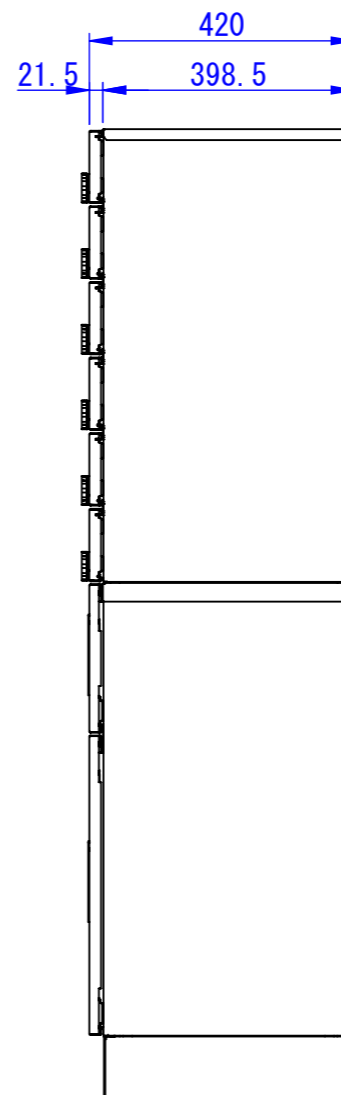

C

D

E

F

※右側面は壁面から
200mm以上空けて設置してください

φ12.5
(アンカー固定用穴)

表面処理
IW : アイボリーホワイト
CG : チャコールグレー
WB : ウォルナットブラウン

型式	タイプ	台数
TK10A-6P-□	6戸用ポスト	1
TK10AS-SMB-□	4~6戸向け①	1

Designed by K_Ikeda	Checked by -	Approved by - date -	Filename SDDV182G0006	Date 24/05/2	Scale 1:12
------------------------	-----------------	-------------------------	--------------------------	-----------------	---------------