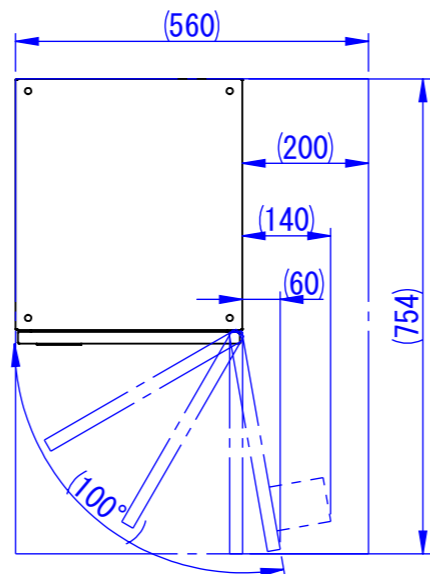

C

D

E

F

※右側面は壁面から
200mm以上空けて設置してください

φ12.5
(アンカー固定用穴)

表面処理
IW : アイボリーホワイト
CG : チャコールグレー
WB : ウォルナットブラウン

型式	タイプ	台数
TK10A-6P-□	6戸用ポスト	1
TK10AS-SMB-□	4~6戸向け①	1

Designed by K_Ikeda	Checked by -	Approved by - date -	Filename SDDV182G0006	Date 24/05/2	Scale 1:12
------------------------	-----------------	-------------------------	--------------------------	-----------------	---------------