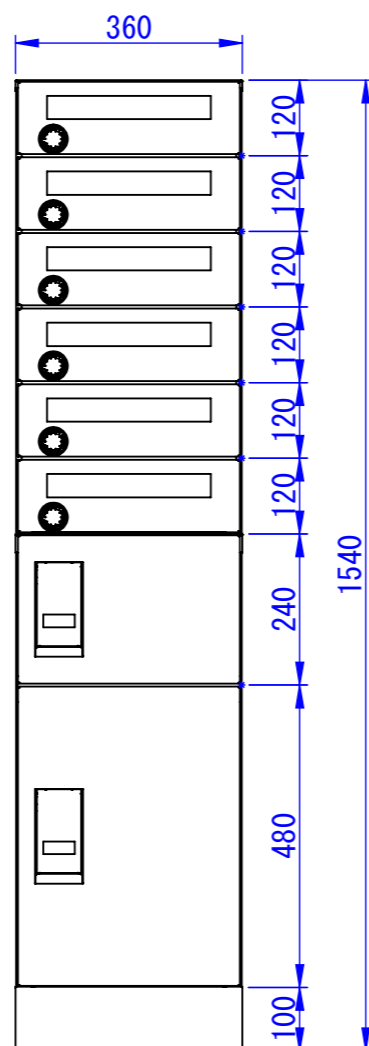

C

D

E

F

※右側面は壁面から
200mm以上空けて設置してください

φ12.5
(アンカー固定用穴)

表面処理
IW : アイボリーホワイト
CG : チャコールグレー
WB : ウォルナットブラウン

型式	タイプ	台数
TK10A-6P-□	6戸用ポスト	1
TK10AS-SMB-□	4~6戸向け①	1

Designed by K_Ikeda	Checked by -	Approved by - date -	Filename SDDV182G0006	Date 24/05/2	Scale 1:12
------------------------	-----------------	-------------------------	--------------------------	-----------------	---------------