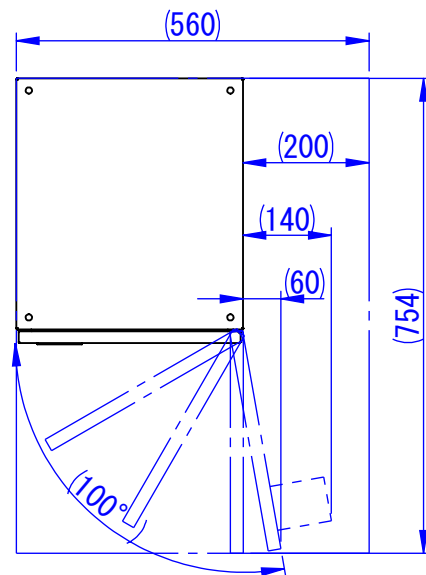

C

D

E

F

2024/05/07

※右側面は壁面から
200mm以上空けて設置してください

φ12.5
(アンカー固定用穴)

表面処理
IW : アイボリーホワイト
CG : チャコールグレー
WB : ウォルナットブラウン

型式	タイプ	台数
TK10A-4P-□	4戸用ポスト	1
TK10AS-SMB-□	4~6戸向け①	1

Designed by K_Ikeda	Checked by -	Approved by - date -	Filename SDDV182G0005	Date 24/05/2	Scale 1:12
エス・ディ・エス株式会社			宅配キーパーAシンプル 4戸用ポストセット		
			-	Edition -	Sheet 1/1