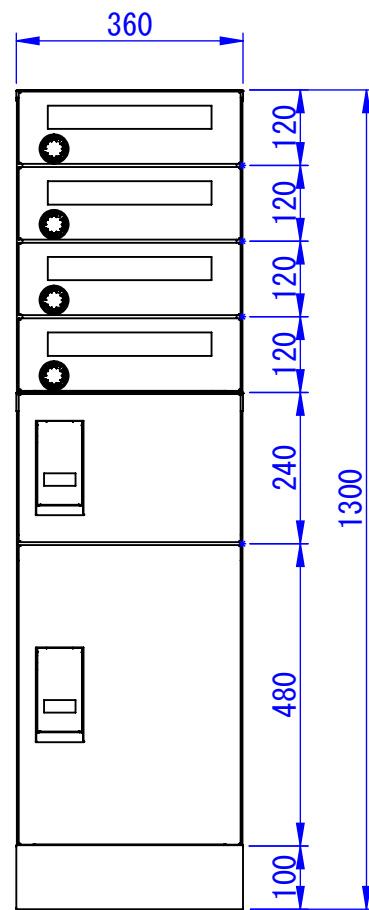

C

D

E

F

2024/05/07

※右側面は壁面から
200mm以上空けて設置してください

φ12.5
(アンカー固定用穴)

表面処理
IW : アイボリーホワイト
CG : チャコールグレー
WB : ウォルナットブラウン

型式	タイプ	台数
TK10A-4P-□	4戸用ポスト	1
TK10AS-SMB-□	4~6戸向け①	1

Designed by K_Ikeda	Checked by -	Approved by - date -	Filename SDDV182G0005	Date 24/05/2	Scale 1:12
エス・ディ・エス株式会社			宅配キーパーAシンプル 4戸用ポストセット		
			-	Edition -	Sheet 1/1