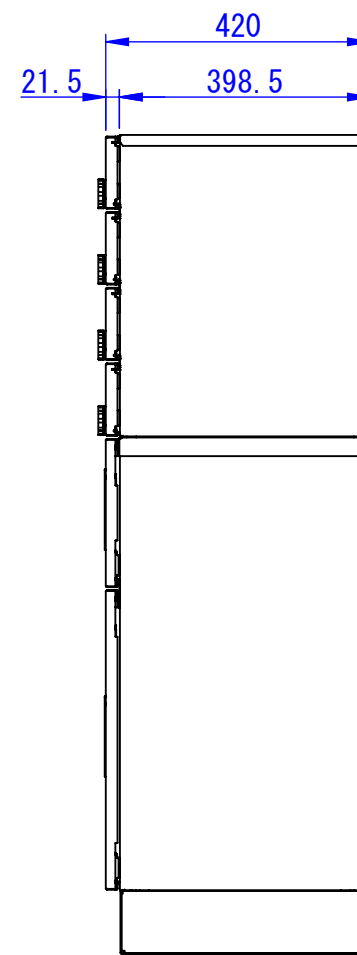

C

D

E

F

2024/05/07

※右側面は壁面から
200mm以上空けて設置してください

φ12.5
(アンカー固定用穴)

表面処理
IW : アイボリーホワイト
CG : チャコールグレー
WB : ウォルナットブラウン

型式	タイプ	台数
TK10A-4P-□	4戸用ポスト	1
TK10AS-SMB-□	4~6戸向け①	1

Designed by K_Ikeda	Checked by -	Approved by - date -	Filename SDDV182G0005	Date 24/05/2	Scale 1:12
エス・ディ・エス株式会社			宅配キーパーAシンプル 4戸用ポストセット		
			-	Edition -	Sheet 1/1