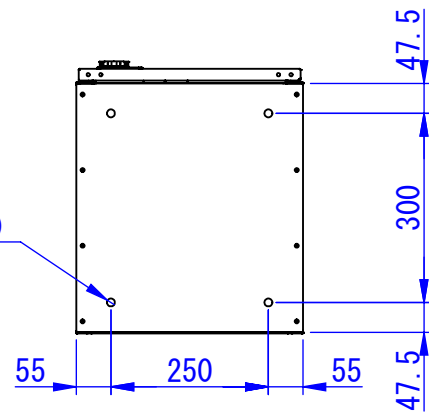

C

D

E

F

2024/05/07

※右側面は壁面から
200mm以上空けて設置してください

φ12.5
(アンカー固定用穴)

表面処理
IW : アイボリーホワイト
CG : チャコールグレー
WB : ウォルナットブラウン

型式	タイプ	台数
TK10A-4P-□	4戸用ポスト	1
TK10AS-SMB-□	4~6戸向け①	1

Designed by K_Ikeda	Checked by -	Approved by - date -	Filename SDDV182G0005	Date 24/05/2	Scale 1:12
エス・ディ・エス株式会社			宅配キーパーAシンプル 4戸用ポストセット		
			-	Edition -	Sheet 1/1