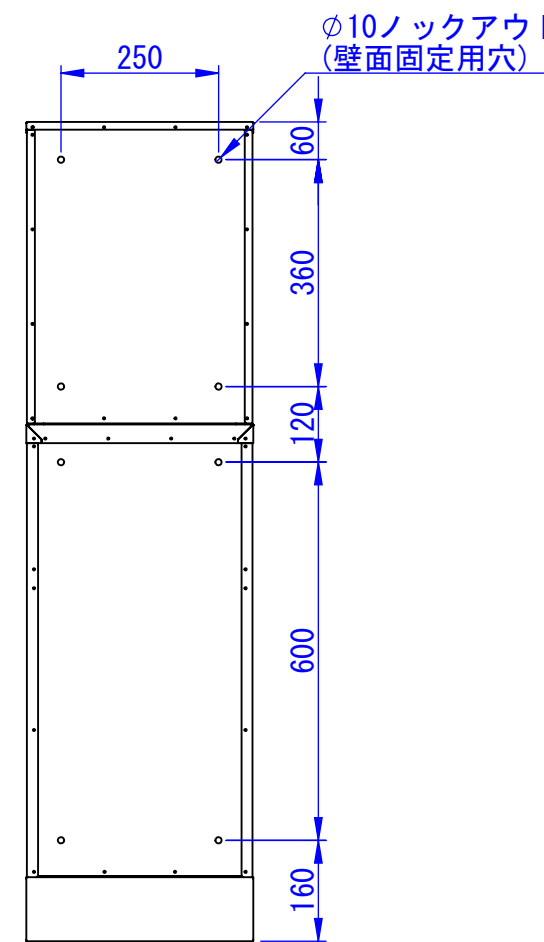

C

D

E

F

2024/05/07

※右側面は壁面から
200mm以上空けて設置してください

φ12.5
(アンカー固定用穴)

表面処理
IW : アイボリーホワイト
CG : チャコールグレー
WB : ウォルナットブラウン

型式	タイプ	台数
TK10A-4P-□	4戸用ポスト	1
TK10AS-SMB-□	4~6戸向け①	1

Designed by K_Ikeda	Checked by -	Approved by - date -	Filename SDDV182G0005	Date 24/05/2	Scale 1:12
エス・ディ・エス株式会社			宅配キーパーAシンプル 4戸用ポストセット		
			-	Edition -	Sheet 1/1