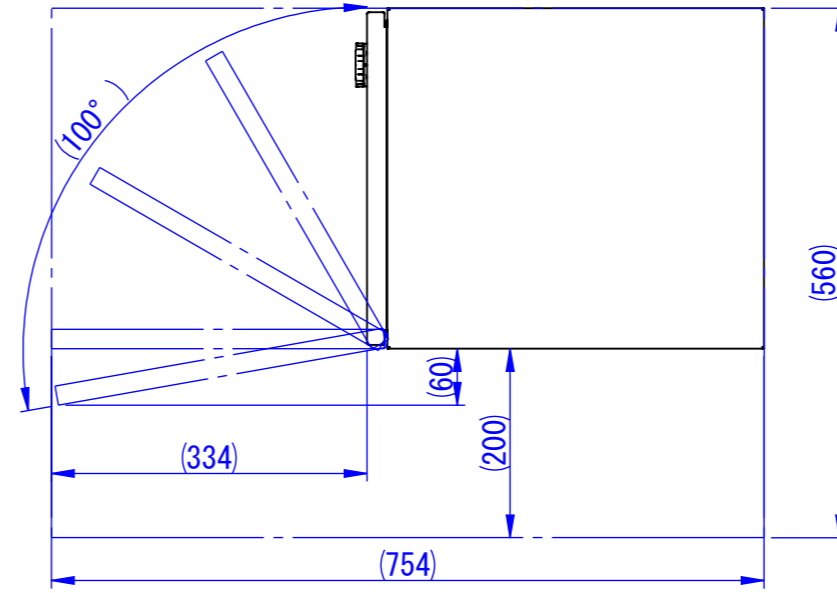

A

B

C

D

E

F

底面

天面

※右側面は壁面から
200mm以上空けて設置してください

正面(扉を外した状態)

正面

側面

背面

2024/05/07

表面処理
IW: アイボリーホワイト
CG: チャコールグレー
WB: ウォルナットブラウン

Designed by K_Ikeda	Checked by -	Approved by - date -	Filename SDDV182G1001	Date 24/04/12	Scale 1:8
エス・ディ・エス株式会社			宅配キーパーAシンプル 4戸用ポスト		
			TK10A-4P-□	Edition -	Sheet 1/1