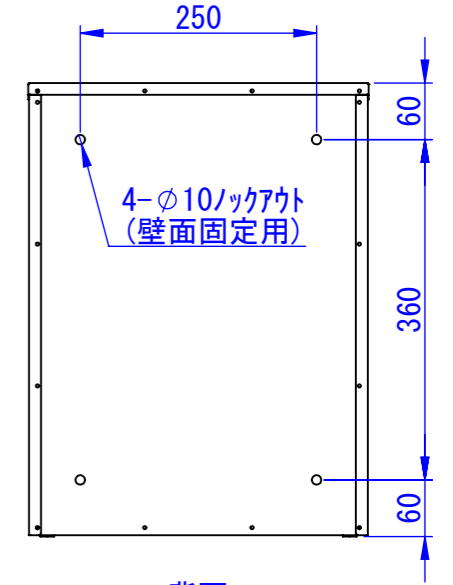

※右側面は壁面から
200mm以上空けて設置してください

正面(扉を外した状態)

正面

側面

背面

2024/05/07

表面処理
IW: アイボリーホワイト
CG: チャコールグレー
WB: ウォルナットブラウン

Designed by K_Ikeda	Checked by -	Approved by - date -	Filename SDDV182G1001	Date 24/04/12	Scale 1:8
エス・ディ・エス株式会社			宅配キーパーAシンプル 4戸用ポスト		
			TK10A-4P-□	Edition -	Sheet 1/1