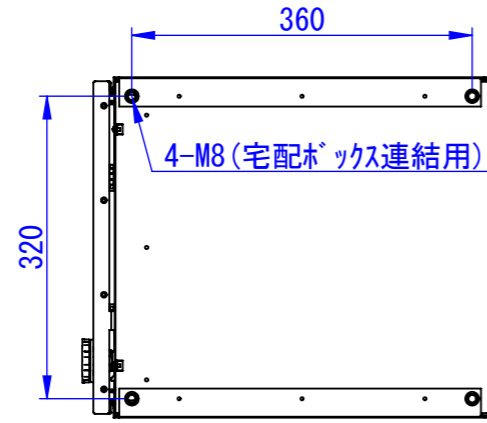

A

B

C

D

E

F

底面

天面

※右側面は壁面から
200mm以上空けて設置してください

正面(扉を外した状態)

正面

側面

背面

2024/05/07

表面処理
IW: アイボリーホワイト
CG: チャコールグレー
WB: ウォルナットブラウン

Designed by K_Ikeda	Checked by -	Approved by - date -	Filename SDDV182G1001	Date 24/04/12	Scale 1:8
エス・ディ・エス株式会社			宅配キーパーAシンプル 4戸用ポスト		
			TK10A-4P-□	Edition -	Sheet 1/1