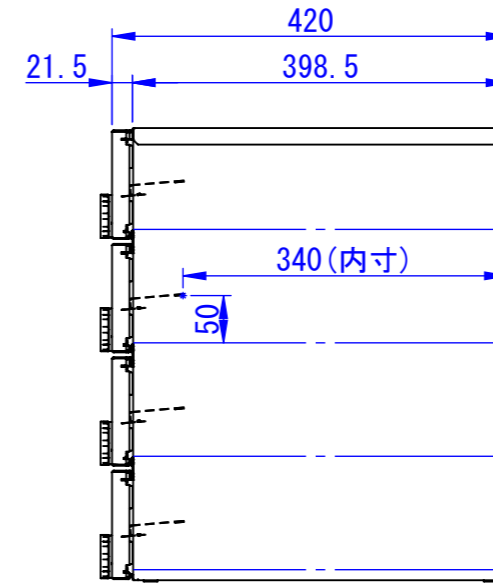

A

B

C

D

E

F

底面

天面

※右側面は壁面から
200mm以上空けて設置してください

正面(扉を外した状態)

正面

側面

背面

2024/05/07

表面処理
IW: アイボリーホワイト
CG: チャコールグレー
WB: ウォルナットブラウン

Designed by K_Ikeda	Checked by -	Approved by - date -	Filename SDDV182G1001	Date 24/04/12	Scale 1:8
エス・ディ・エス株式会社			宅配キーパーAシンプル 4戸用ポスト		
			TK10A-4P-□	Edition -	Sheet 1/1