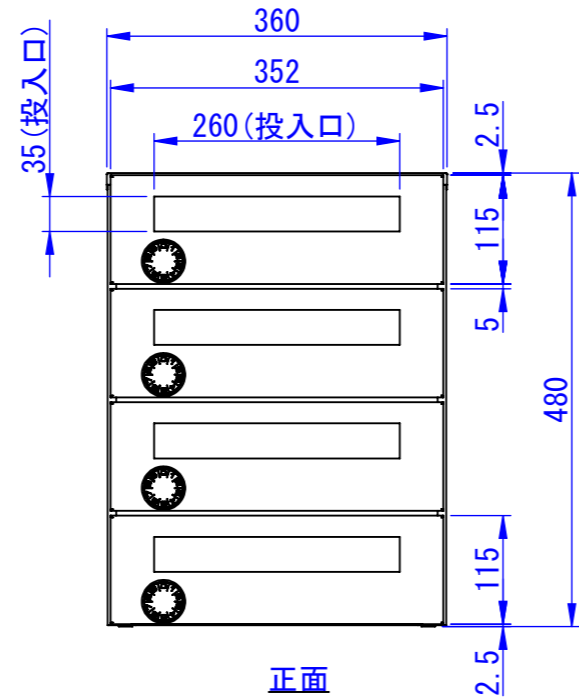

A

B

C

D

E

F

底面

天面

※右側面は壁面から
200mm以上空けて設置してください

正面(扉を外した状態)

正面

側面

背面

2024/05/07

表面処理
IW: アイボリーホワイト
CG: チャコールグレー
WB: ウォルナットブラウン

Designed by K_Ikeda	Checked by -	Approved by - date -	Filename SDDV182G1001	Date 24/04/12	Scale 1:8
エス・ディ・エス株式会社			宅配キーパーAシンプル 4戸用ポスト		
			TK10A-4P-□	Edition -	Sheet 1/1