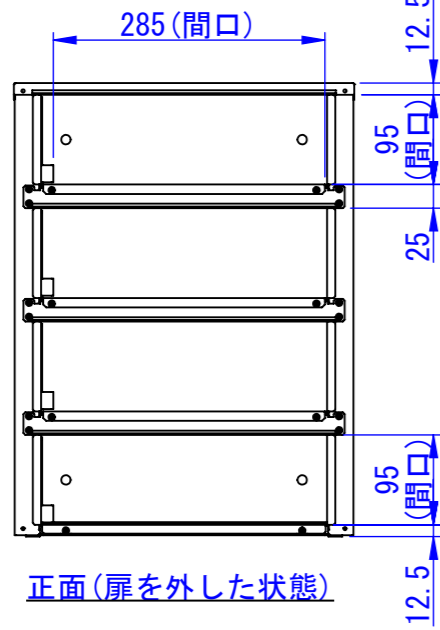

A

B

C

D

E

F

底面

天面

※右側面は壁面から
200mm以上空けて設置してください

正面(扉を外した状態)

正面

側面

背面

2024/05/07

表面処理
IW: アイボリーホワイト
CG: チャコールグレー
WB: ウォルナットブラウン

Designed by K_Ikeda	Checked by -	Approved by - date -	Filename SDDV182G1001	Date 24/04/12	Scale 1:8
エス・ディ・エス株式会社			宅配キーパーAシンプル 4戸用ポスト		
			TK10A-4P-□	Edition -	Sheet 1/1