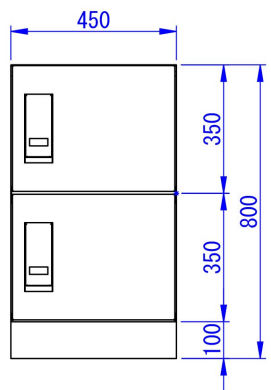

※右側面は壁面から
250mm以上離して設置してください

4~6世帯向け

4~6世帯向け

4~6世帯向け

4~6世帯向け

8~12世帯向け

6~9世帯向け

Designed by K_Ikeda	Checked by -	Approved by - date -	Filename SDDV182G0001	Date 24/05/2	Scale 1:12
------------------------	-----------------	-------------------------	--------------------------	-----------------	---------------

マンション・アパート向け
組み合わせ例 1列タイプ

宅配KEEPER A スタンダード
ポスト無しセット

Edition - Sheet 1/1

※右側面は壁面から
250mm以上離して設置してください

6~9世帯向け

8~12世帯向け

8~12世帯向け

10~15世帯向け