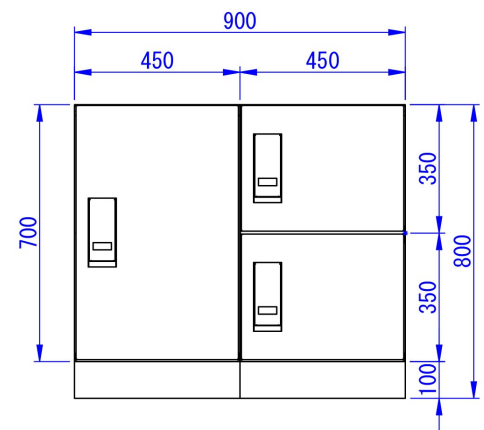

※右側面は壁面から
250mm以上離して設置してください

4~6世帯向け

4~6世帯向け

4~6世帯向け

4~6世帯向け

8~12世帯向け

6~9世帯向け

Designed by K_Ikeda	Checked by -	Approved by - date -	Filename SDDV182G0001	Date 24/05/2	Scale 1:12
------------------------	-----------------	-------------------------	--------------------------	-----------------	---------------

マンション・アパート向け
組み合わせ例 1列タイプ

宅配KEEPER A スタンダード
ポスト無しセット

Edition - Sheet 1/1

※右側面は壁面から
250mm以上離して設置してください

6~9世帯向け

8~12世帯向け

8~12世帯向け

10~15世帯向け