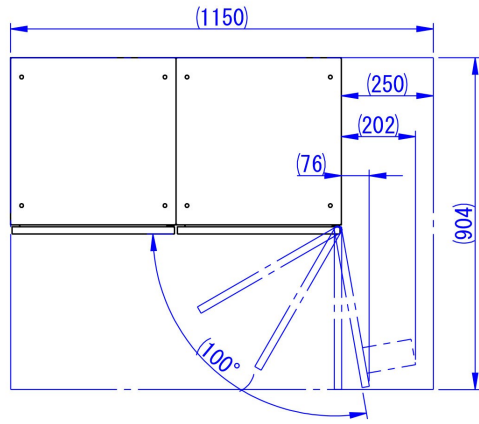

※右側面は壁面から
250mm以上離して設置してください

Designed by K_Ikeda	Checked by -	Approved by - date -	Filename SDDV182G0001	Date 24/05/2	Scale 1:12

マンション・アパート向け 組み合わせ例 2列タイプ-3	宅配KEEPER A スタンダード	
	ポスト無しセット	Edition - Sheet 1/1