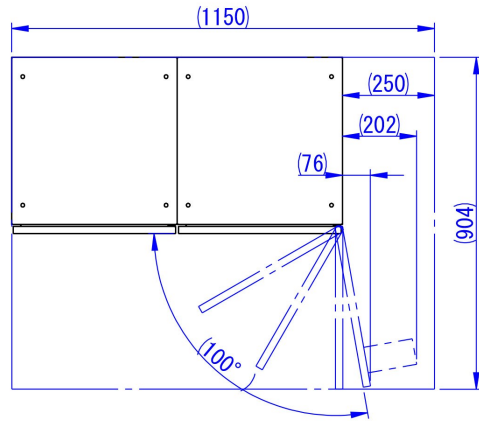

※右側面は壁面から
250mm以上離して設置してください

Designed by K_Ikeda	Checked by -	Approved by - date -	Filename SDDV182G0001	Date 24/05/2	Scale 1:12

マンション・アパート向け
組み合わせ例 2列タイプ-2

宅配KEEPER A スタンダード
ポスト無しセット

Edition - Sheet 1/1