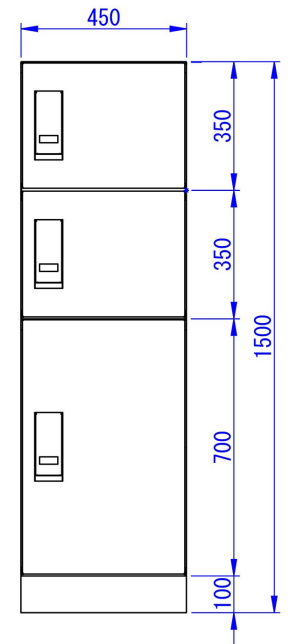

※右側面は壁面から
250mm以上離して設置してください

4~6世帯向け

4~6世帯向け

4~6世帯向け

4~6世帯向け

8~12世帯向け

6~9世帯向け

Designed by K_Ikeda	Checked by -	Approved by - date -	Filename SDDV182G0001	Date 24/05/2	Scale 1:12
------------------------	-----------------	-------------------------	--------------------------	-----------------	---------------

マンション・アパート向け
組み合わせ例 1列タイプ

宅配KEEPER A スタンダード
ポスト無しセット

Edition - Sheet 1/1

※右側面は壁面から
250mm以上離して設置してください

6~9世帯向け

8~12世帯向け

8~12世帯向け

10~15世帯向け

Designed by K_Ikeda	Checked by -	Approved by - date -	Filename SDDV182G0001	Date 24/05/2	Scale 1:12
------------------------	-----------------	-------------------------	--------------------------	-----------------	---------------