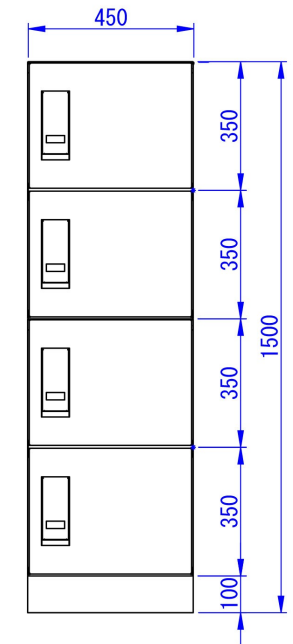

※右側面は壁面から
250mm以上離して設置してください

4~6世帯向け

4~6世帯向け

4~6世帯向け

4~6世帯向け

8~12世帯向け

6~9世帯向け

Designed by K_Ikeda	Checked by -	Approved by - date -	Filename SDDV182G0001	Date 24/05/2	Scale 1:12
------------------------	-----------------	-------------------------	--------------------------	-----------------	---------------

マンション・アパート向け
組み合わせ例 1列タイプ

宅配KEEPER A スタンダード
ポスト無しセット

Edition - Sheet 1/1

※右側面は壁面から
250mm以上離して設置してください

6~9世帯向け

8~12世帯向け

8~12世帯向け

10~15世帯向け

Designed by K_Ikeda	Checked by -	Approved by - date -	Filename SDDV182G0001	Date 24/05/2	Scale 1:12
------------------------	-----------------	-------------------------	--------------------------	-----------------	---------------