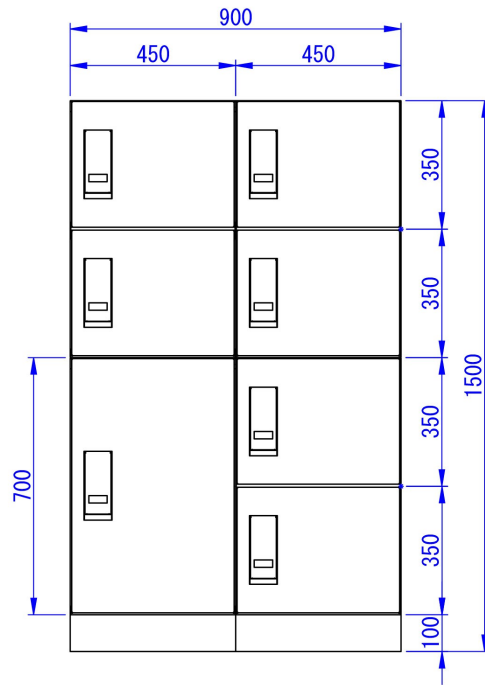

マンション・アパート向け
組み合わせ例 2列タイプ-2

宅配KEEPER A スタンダード
ポスト無しセット

Edition - Sheet 1/1

※右側面は壁面から
250mm以上離して設置してください

14~21世帯向け

16~24世帯向け

Designed by K_Ikeda	Checked by -	Approved by - date -	Filename SDDV182G0001	Date 24/05/2	Scale 1:12
------------------------	-----------------	-------------------------	--------------------------	-----------------	---------------