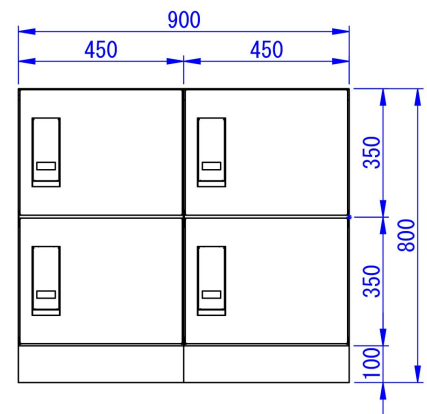

※右側面は壁面から
250mm以上離して設置してください

4~6世帯向け

4~6世帯向け

4~6世帯向け

4~6世帯向け

8~12世帯向け

6~9世帯向け

Designed by K_Ikeda	Checked by -	Approved by - date -	Filename SDDV182G0001	Date 24/05/2	Scale 1:12
------------------------	-----------------	-------------------------	--------------------------	-----------------	---------------

マンション・アパート向け
組み合わせ例 1列タイプ

宅配KEEPER A スタンダード
ポスト無しセット

Edition - Sheet 1/1

※右側面は壁面から
250mm以上離して設置してください

6~9世帯向け

8~12世帯向け

8~12世帯向け

10~15世帯向け