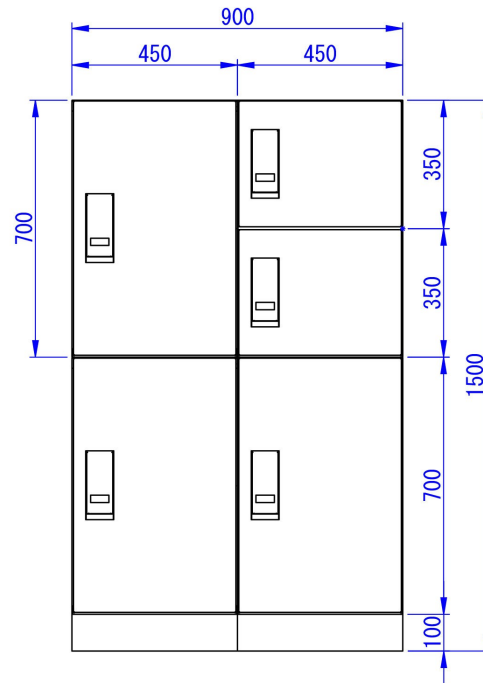

マンション・アパート向け
組み合わせ例 2列タイプ-1

宅配KEEPER A スタンダード
ポスト無しセット

Edition - Sheet 1/1

※右側面は壁面から
250mm以上離して設置してください

10～15世帯向け

12～18世帯向け

12～18世帯向け

12～18世帯向け