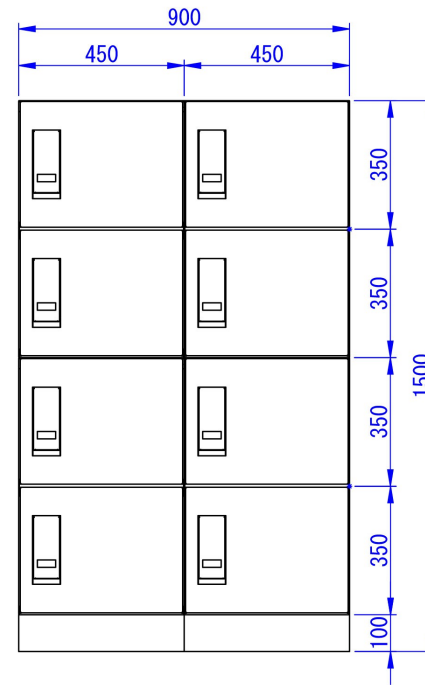

マンション・アパート向け
組み合わせ例 2列タイプ-2

宅配KEEPER A スタンダード
ポスト無しセット

Edition - Sheet 1/1

※右側面は壁面から
250mm以上離して設置してください

14~21世帯向け

16~24世帯向け

Designed by K_Ikeda	Checked by -	Approved by - date -	Filename SDDV182G0001	Date 24/05/2	Scale 1:12
------------------------	-----------------	-------------------------	--------------------------	-----------------	---------------