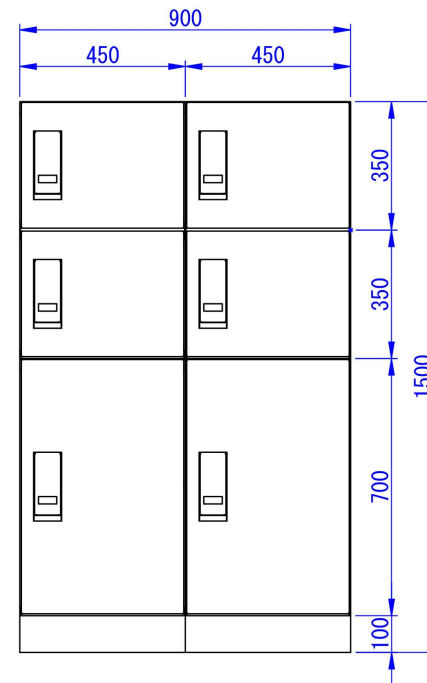

※右側面は壁面から
250mm以上離して設置してください

4~6世帯向け

4~6世帯向け

4~6世帯向け

4~6世帯向け

8~12世帯向け

6~9世帯向け

Designed by K_Ikeda	Checked by -	Approved by - date -	Filename SDDV182G0001	Date 24/05/2	Scale 1:12
------------------------	-----------------	-------------------------	--------------------------	-----------------	---------------

マンション・アパート向け
組み合わせ例 2列タイプ-1

宅配KEEPER A スタンダード
ポスト無しセット

Edition - Sheet 1/1

※右側面は壁面から
250mm以上離して設置してください

10～15世帯向け

12～18世帯向け

12～18世帯向け

12～18世帯向け