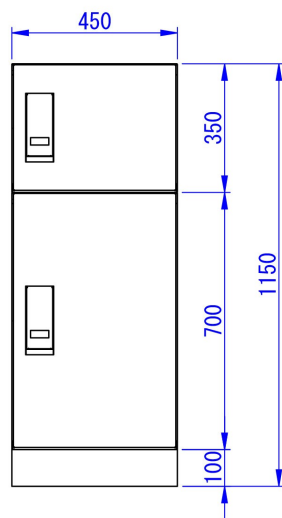

※右側面は壁面から
250mm以上離して設置してください

4~6世帯向け

4~6世帯向け

4~6世帯向け

4~6世帯向け

8~12世帯向け

6~9世帯向け

Designed by K_Ikeda	Checked by -	Approved by - date -	Filename SDDV182G0001	Date 24/05/2	Scale 1:12
------------------------	-----------------	-------------------------	--------------------------	-----------------	---------------

マンション・アパート向け
組み合わせ例 1列タイプ

宅配KEEPER A スタンダード
ポスト無しセット

Edition - Sheet 1/1

※右側面は壁面から
250mm以上離して設置してください

6~9世帯向け

8~12世帯向け

8~12世帯向け

10~15世帯向け