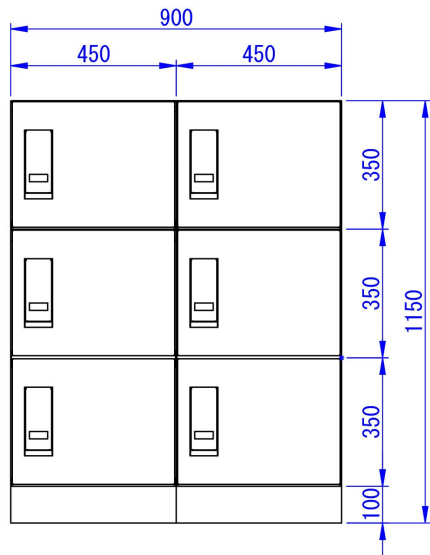

マンション・アパート向け
組み合わせ例 2列タイプ-1

宅配KEEPER A スタンダード
ポスト無しセット

Edition - Sheet 1/1

※右側面は壁面から
250mm以上離して設置してください

10～15世帯向け

12～18世帯向け

12～18世帯向け

12～18世帯向け