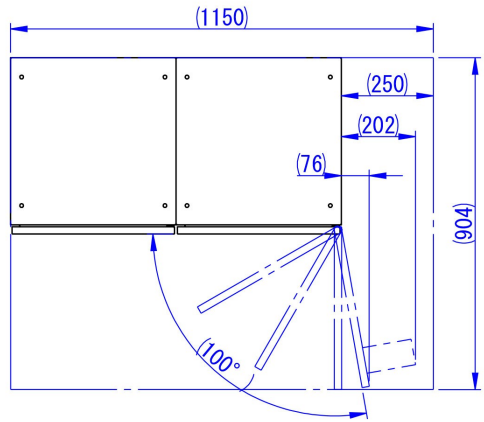

※右側面は壁面から
250mm以上離して設置してください

4~6世帯向け

4~6世帯向け

4~6世帯向け

4~6世帯向け

8~12世帯向け

6~9世帯向け

Designed by K_Ikeda	Checked by -	Approved by - date -	Filename SDDV182G0001	Date 24/05/2	Scale 1:12
------------------------	-----------------	-------------------------	--------------------------	-----------------	---------------

マンション・アパート向け
組み合わせ例 1列タイプ

宅配KEEPER A スタンダード
ポスト無しセット

Edition - Sheet 1/1

※右側面は壁面から
250mm以上離して設置してください

6~9世帯向け

8~12世帯向け

8~12世帯向け

10~15世帯向け