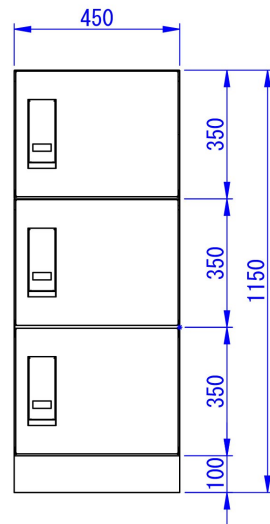

※右側面は壁面から
250mm以上離して設置してください

4~6世帯向け

4~6世帯向け

4~6世帯向け

4~6世帯向け

8~12世帯向け

6~9世帯向け

Designed by K_Ikeda	Checked by -	Approved by - date -	Filename SDDV182G0001	Date 24/05/2	Scale 1:12
------------------------	-----------------	-------------------------	--------------------------	-----------------	---------------

マンション・アパート向け
組み合わせ例 1列タイプ

宅配KEEPER A スタンダード
ポスト無しセット

Edition - Sheet 1/1

※右側面は壁面から
250mm以上離して設置してください

6~9世帯向け

8~12世帯向け

8~12世帯向け

10~15世帯向け