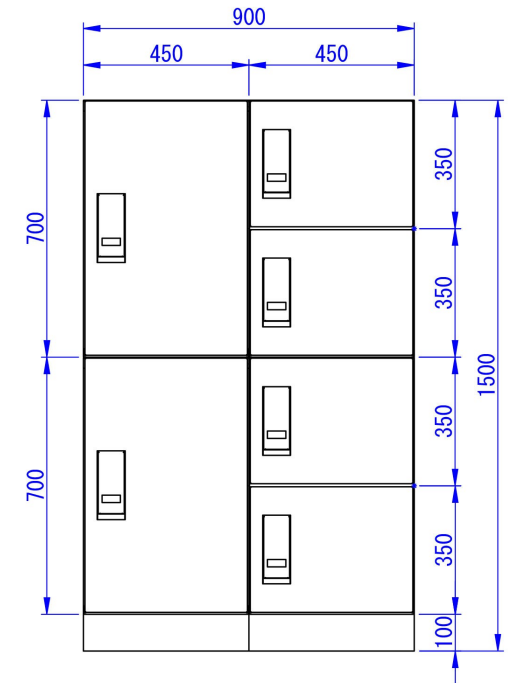

マンション・アパート向け
組み合わせ例 2列タイプ-1

宅配KEEPER A スタンダード
ポスト無しセット

Edition - Sheet 1/1

※右側面は壁面から
250mm以上離して設置してください

10～15世帯向け

12～18世帯向け

12～18世帯向け

12～18世帯向け