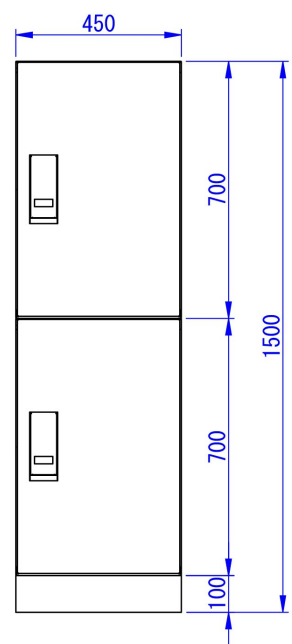

※右側面は壁面から
250mm以上離して設置してください

4~6世帯向け

4~6世帯向け

4~6世帯向け

4~6世帯向け

8~12世帯向け

6~9世帯向け

Designed by K_Ikeda	Checked by -	Approved by - date -	Filename SDDV182G0001	Date 24/05/2	Scale 1:12
------------------------	-----------------	-------------------------	--------------------------	-----------------	---------------

マンション・アパート向け
組み合わせ例 1列タイプ

宅配KEEPER A スタンダード
ポスト無しセット

Edition - Sheet 1/1

※右側面は壁面から
250mm以上離して設置してください

6~9世帯向け

8~12世帯向け

8~12世帯向け

10~15世帯向け