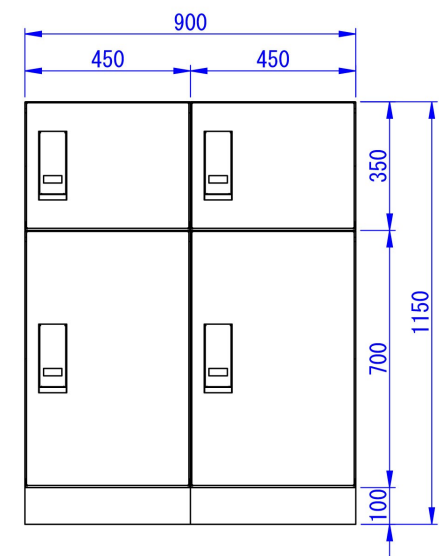

※右側面は壁面から
250mm以上離して設置してください

4~6世帯向け

4~6世帯向け

4~6世帯向け

4~6世帯向け

8~12世帯向け

6~9世帯向け

Designed by K_Ikeda	Checked by -	Approved by - date -	Filename SDDV182G0001	Date 24/05/2	Scale 1:12
------------------------	-----------------	-------------------------	--------------------------	-----------------	---------------

マンション・アパート向け
組み合わせ例 1列タイプ

宅配KEEPER A スタンダード
ポスト無しセット

Edition - Sheet 1/1

※右側面は壁面から
250mm以上離して設置してください

6~9世帯向け

8~12世帯向け

8~12世帯向け

10~15世帯向け