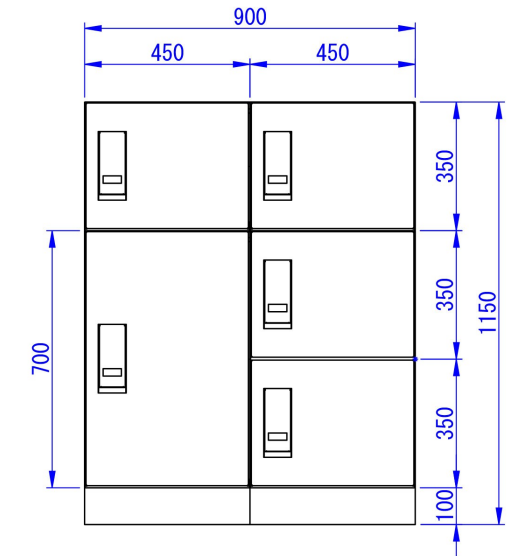

※右側面は壁面から
250mm以上離して設置してください

4~6世帯向け

4~6世帯向け

4~6世帯向け

4~6世帯向け

8~12世帯向け

6~9世帯向け

Designed by K_Ikeda	Checked by -	Approved by - date -	Filename SDDV182G0001	Date 24/05/2	Scale 1:12
------------------------	-----------------	-------------------------	--------------------------	-----------------	---------------

マンション・アパート向け
組み合わせ例 1列タイプ

宅配KEEPER A スタンダード
ポスト無しセット

Edition - Sheet 1/1

※右側面は壁面から
250mm以上離して設置してください

6~9世帯向け

8~12世帯向け

8~12世帯向け

10~15世帯向け