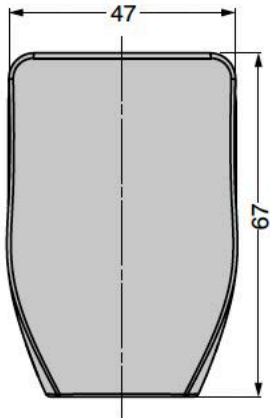

全閉時

全開時

圧着連結

A部

ボルト連結