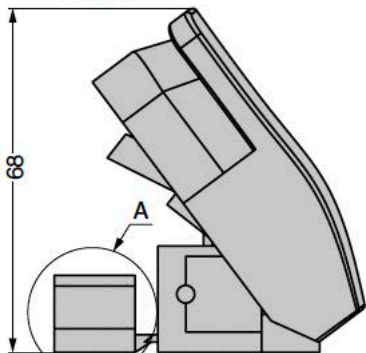

全閉時

全開時

圧着連結

A部

ボルト連結