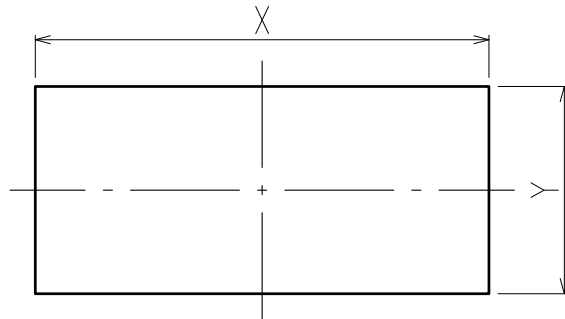

品名、定格表示

タブ端子 # 250
t=0.8

パネルカット参考寸法

t	X	Y
0.5~0.7	28.5 ^{+0.3} ₀	13.7 ^{+0.2} ₀
0.71~1.5	29.7 ^{+0.3} ₀	13.7 ^{+0.2} ₀
1.51~3.0	30.0 ^{+0.3} ₀	13.7 ^{+0.2} ₀