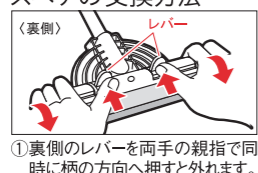

スベアの交換方法

①裏側のレバーを両手の親指で同
時に柄の方向へ押しと外れます。

②スベアの「TERAMOTO」マーク
を前面にして、柄をはめ込みます。

ホーキ30

柄は180度自在に角度が変わり、
適切な角度で軽く止まりますので
ヘッドは常に床面にフィットします。

1本柄 BM-2 **1,700**円(税別)
素材/頭:ポリプロピレン、
毛:ポリエステル60%、
馬毛20%、バーム20%
サイズ/巾1010mm、幅300mm

伸縮柄 BM-2S

1,970円(税別)
素材/頭:ポリプロピレン、
毛:ポリエステル60%、
馬毛20%、バーム20%
サイズ/最短664mm、
最長1020mm、幅300