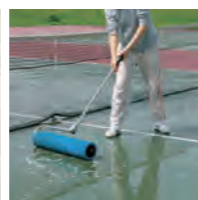

品番	価格 (税別価格)
スぺアスポンジセット[300mm]CL-862-411-0	13,750円
スぺアスポンジセット[600mm]CL-862-412-0	21,250円
スぺアスポンジセット[900mm]CL-862-413-0	31,250円

セット内容/スポンジ、サイドプレート、交換用スバ