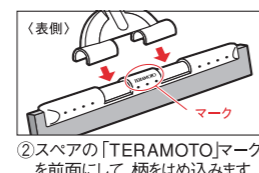

スベアの交換方法

①裏側のレバーを両手の親指で同
時に柄の方向へ押しと外れます。

②スベアの「TERAMOTO」マーク
を前面にして、柄をはめ込みます。

ホーキ30

柄は180度自在に角度が変わり、
適切な角度で軽く止まりますので
ヘッドは常に床面にフィットします。

1本柄 BM-2 **1,700**円(税別)
素材/頭:ポリプロピレン、
毛:ポリエステル60%、
馬毛20%、バーム20%
サイズ/巾1010mm、幅300mm

伸縮柄 BM-2S

1,970円(税別)
素材/頭:ポリプロピレン、
毛:ポリエステル60%、
馬毛20%、バーム20%
サイズ/最短664mm、
最長1020mm、幅300