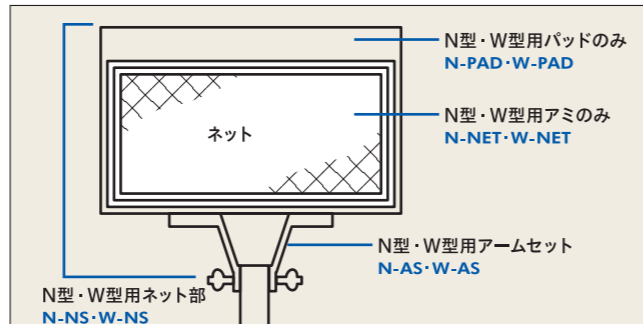

プールクリーナー

定番商品

軽量コンパクトで高性能のプール用掃除機。全国のプールで採用されている定番商品です。

PC-6A 444,000円 (税別)
コード/40m 電源/AC100V
消費電力/0.59kw
サイズ/440×H410mm 重量/17kg
付属品/電源箱(絶縁トランス、漏電遮断器内蔵)、フィルタパック、フィルタバンド、吸込ホース(5m)、アース棒、アース線(10m)、吸込パイプ、吸込口(ワイドブラシ)

PC-6型排水ホースセット
PC-6-H 27,000円 (税別)

特にゴミが多い場合は排水ホースの使用をお勧めします

4.8mまで延長可

プールに入らずにプールサイドから掃除するクリーナーです。隅々まで吸い取るワイド型ヘッド、4.8mまで延長できるテレスコプ型ハンドル採用。

SM-5 480,000円 (税別)
ホース/20m 電源/AC100V
消費電力/0.84kw

スイートル

軽量コンパクトで高性能のプール用掃除機です。全国のプールで採用されている定番商品です。

SP-83L 410,000円 (税別)
コード/30m 電源/AC100V
消費電力/0.4kw
サイズ/400×H490mm
重量/17kg

付属品/電源箱(漏電ブレーカー内蔵)、吸込ホース(3m)、排水ホース(15m)、クリーナーヘッド、クリーナーハンドル、バックフィルター、ツルロヘッド、ホース用浮パイプ

定番商品

軽量コンパクトで高性能のプール用掃除機です。SP-83Lの小型版です。

スイートルミニ SP-64 320,000円 (税別)

電源/AC100V 消費電力/0.15kw
サイズ/300×H300mm 重量/6kg
付属品/カイトヘッド、ツルロヘッド、コントロッド、フィルタ、吸込ホース(2m)、排水ホース(10m)、アース棒

ゴミの取りにくい
コーナー部に最適

SAJK-ST

水道の水圧だけでゴミを吸い取りますので指導中でも安心して使用することが出来ます。

電源のない屋外プールに最適

アクアジェットクリーン

SAJK-ST 19,800円 (税別)
素材/ポール:アルミ、本体:ABS樹脂、ナイロンメッシュ袋
ポールサイズ/1665~3000mm

業務用浴槽クリーナーの決定版

お湯を張ったまま素早くラクラク掃除できます。

スパ・バキューム

SSV-150 24,800円 (税別)
素材/本体:硬質プラスチック、ポール部:アルミ
サイズ/1500×230mm
※40cm以下の水深は作動しません。

すくいネット・プール&スパ用

S-23000 12,000円 (税別)
ハンドル:1.4m~3.5m伸縮式
素材/アルミ製
サイズ/網幅500×縦320×深さ300mm
ポリエステル製

アクアスパー プールに浮いたゴミをさっとひとすくい。

W型

品番	価格(税別)	サイズ
W-1	23,300円	全長1450mm
W-2	25,300円	伸縮自在パイプ全長2350mm

素材/アルミ+ポリエチレン40メッシュ
サイズ(ネット部)/900×260mm

N型

品番	価格(税別)	サイズ
N-1	20,500円	全長1480mm
N-2	22,500円	全長2250mm
N-3	27,000円	伸縮自在パイプ全長4200mm

素材/アルミ+ポリエチレン40メッシュ
サイズ(ネット部)/510×280mm

アクアスパー各種部品