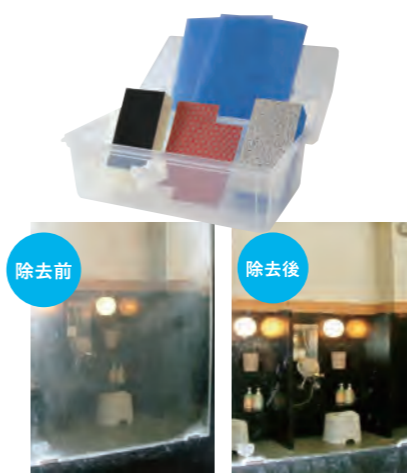

鏡、ガラス用手磨きセット

セット品 頑固な水アカ汚れドント来!
この1セットでカバー
(セット品) SAN-1000
8,800円(税別)