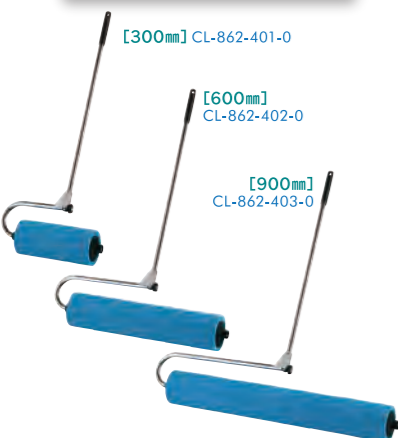

吸水ローラー

ローラーを転がすだけで施設内やグラウンドに貯まった大量の水を吸収し除去します。
【吸水ローラー単体でも簡単にスポンジを絞ることができます】

塩じ不使用 実用新案登録済 ※専用吸水ローラー用絞りバケツも別売であります。

品番	価格 (税別価格)	サイズ(約)mm			重量(約) 乾燥時	吸水量
		ローラー	使用時	折りたたみ時		
[300mm] CL-862-401-0	30,000円	φ140×W315	W460×L1130	W1050×D307	1.6kg	1.5ℓ
[600mm] CL-862-402-0	35,000円	φ140×W630	W775×L1130	W1207×D307	2.1kg	3ℓ
[900mm] CL-862-403-0	43,000円	φ140×W945	W1090×L1130	W1364×D307	2.7kg	4.5ℓ

材質/ローラー:ピスコースポンジ、フレーム:ステンレス、グリッパ:ポリプロピレン、サイドプレート:ナイロン

品番	価格 (税別価格)
スぺアスポンジセット[300mm]CL-862-411-0	13,750円
スぺアスポンジセット[600mm]CL-862-412-0	21,250円
スぺアスポンジセット[900mm]CL-862-413-0	31,250円

セット内容/スポンジ、サイドプレート、交換用スバ