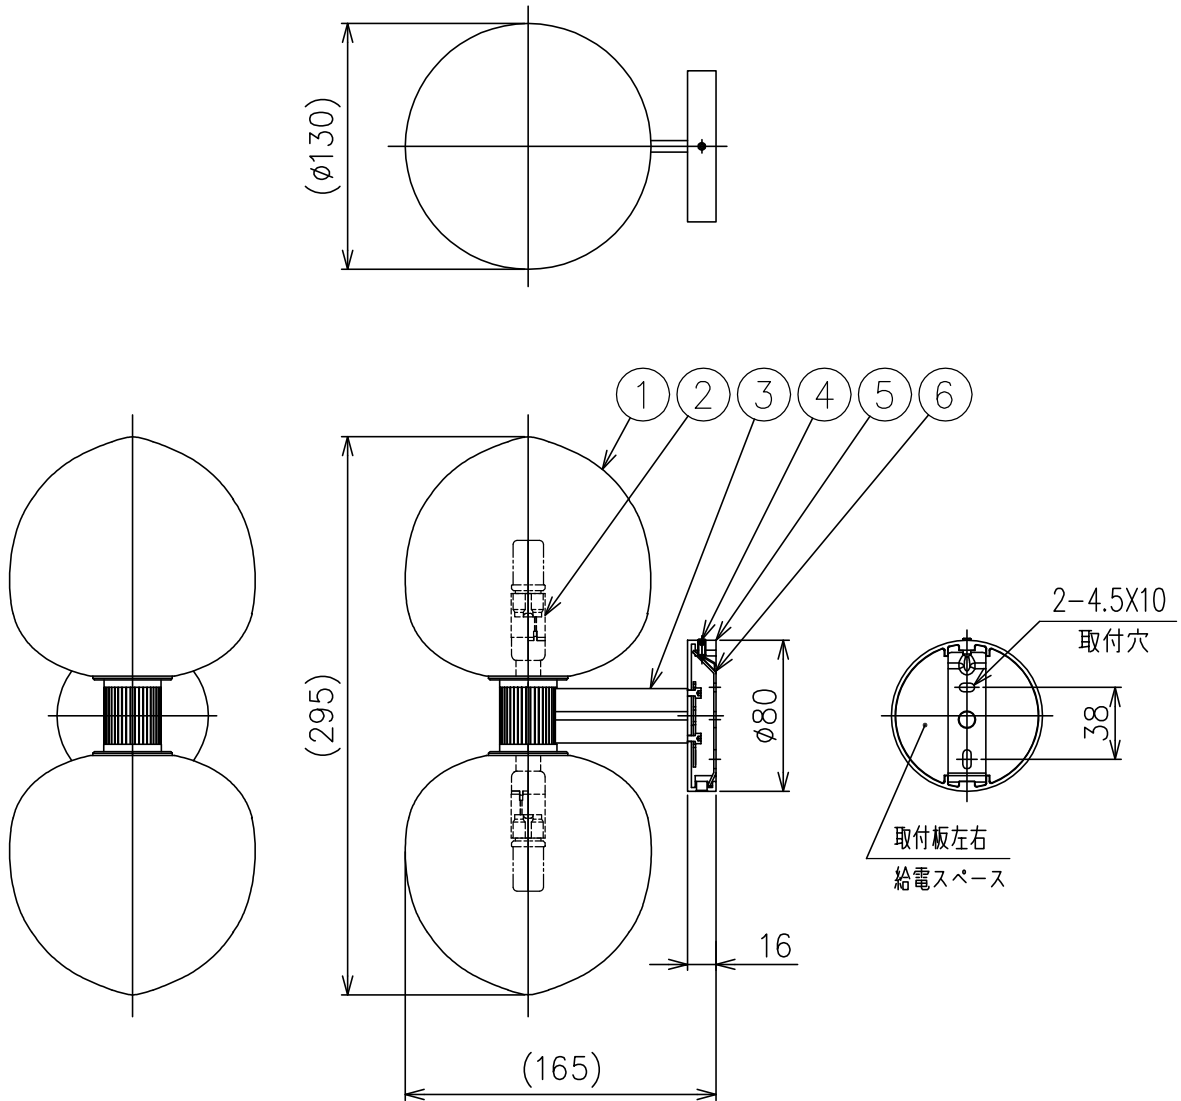

230915

色種欄

カタログ番号	型番	摘要 ③ ⑤
MEMOIR W2 BLACK	MEMOIR/W2/BLACK	BLACK
MEMOIR W2 BRASS	MEMOIR/W2/BRASS	BRASS

注意) 白熱球使用不可

推奨ランプ: スワン電器株式会社製 SWB-G9-2ND27L

同梱品

- ・取付ネジφ3.8X38mm/2ヶ
- ・六角レンチ: 2mm/1ヶ

△ 安全上のご注意

- 一般屋内用器具です。屋外や、水気、湿気のある所には取付出来ません。絶縁不良による感電・火災の原因となることがあります。
- 壁面取付専用器具です。天井面には取付けないでください。落下の原因となることがあります。

7																				
6	トリツケイタ	SPC	1	メッキ						器具タイプ	・取付方向) 壁付専用									
5	フランジ	ADC	1	色種参照																
4	フランジ固定ネジ	SUS	1	M4																
3	本体	金属	1	色種参照						適合光源	G9 LEDランプ 20Wタイプ (別売)									
2	ソケット	セラミック	1	G9 250V							2WX2									
1	グローブ	ガラス	1	乳白色						色種										
品番	品名	材質	数量	摘要				カタログ番号	別記	型番	別記									
	第三角法	作図	KI	単位	mm	尺度	—	質量	1.0 kg											