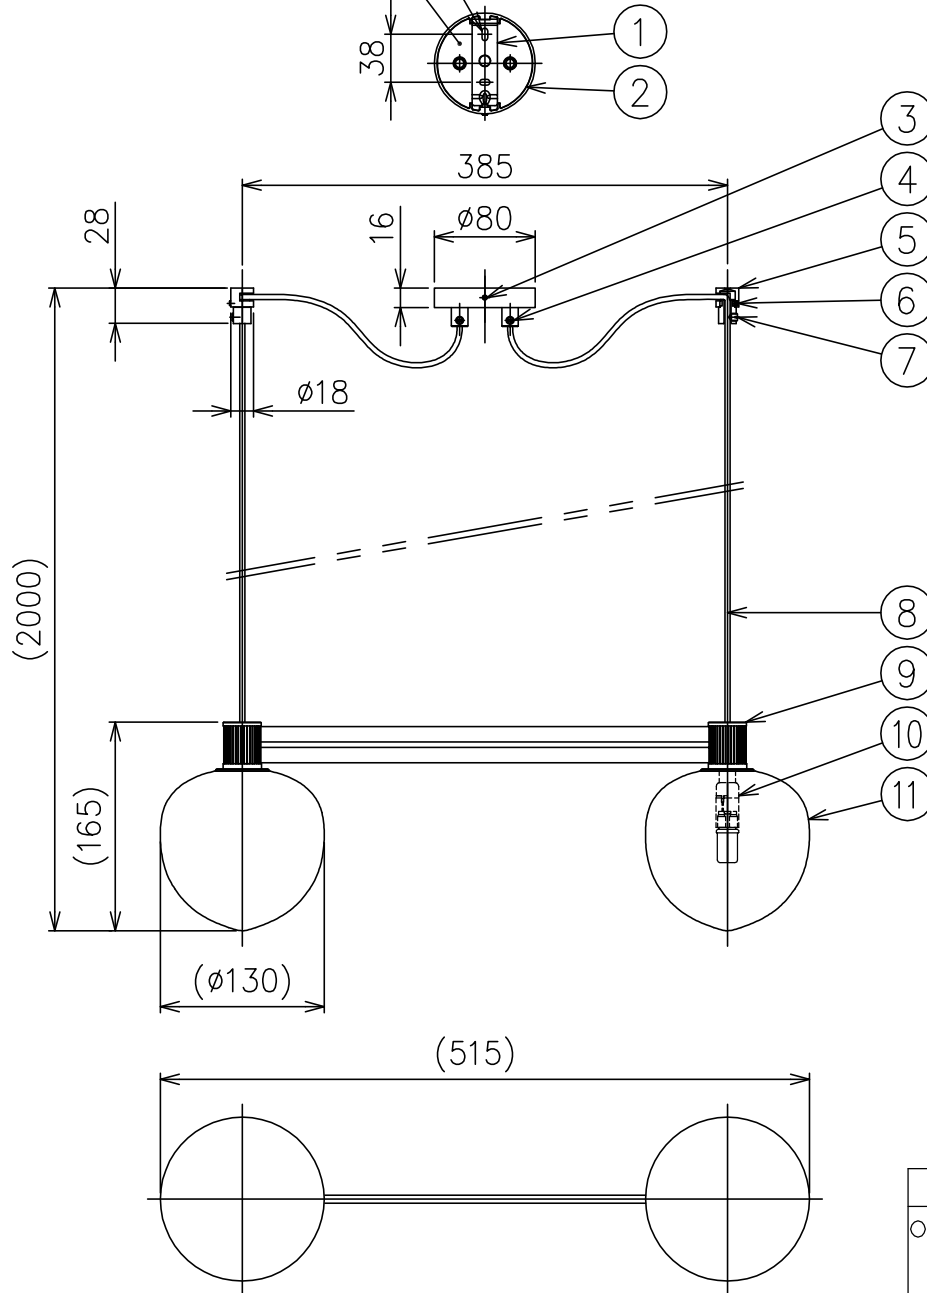

色種欄

カタログ番号	型番	摘要 ②⑤⑨	摘要 ⑧
MEMOIR SS2 BLACK	MEMOIR/SS2/BLACK	BLACK	BLACK
MEMOIR SS2 BRASS	MEMOIR/SS2/BRASS	BRASS	WHITE

2-4.5X10 (取付穴)

取付板左右
給電スペース

同梱品

- ・取付ネジφ3.8X38mm/4ヶ
- ・六角レンチ:2mm/1ヶ

△ 安全上のご注意

- 一般屋内用器具です。屋外や、水気、湿気のある所には取付け出来ません。絶縁不良による感電・火災の原因となることがあります。
- 天井面取付専用器具です。傾斜天井には取付けないでください。落下のおそれがあります。

注意) 白熱球使用不可

推奨ランプ: スワン電器株式会社製 SWB-G9-2ND27L (別売)

15					7	コードSTOPパ-B	樹脂	2	M6				
14					6	固定ネジ	SUS	1	M4	器具			
13					5	コードハンガー	金属	2	色種参照	タイプ			
12					4	コードSTOPパ-A	樹脂	2	M6				
11	グローブ	ガラス	2	乳白色	3	フランジ固定ネジ	SUS	1	M4	適合	G9 LEDランプ 20Wタイプ (別売) 2WX2		
10	ソケット	セラミック	2	G9 250V	2	フランジ	ADC	1	色種参照	光源			
9	本体	金属	1	色種参照	1	トリツケイタ	SPC	1	メッキ	色種			
8	コード		2	色種参照	品番	品名	材質	数量	摘要	カタログ	別記	型番	別記
第三角法				作図	KI	単位	mm	尺度	—	質量	1.1 kg		