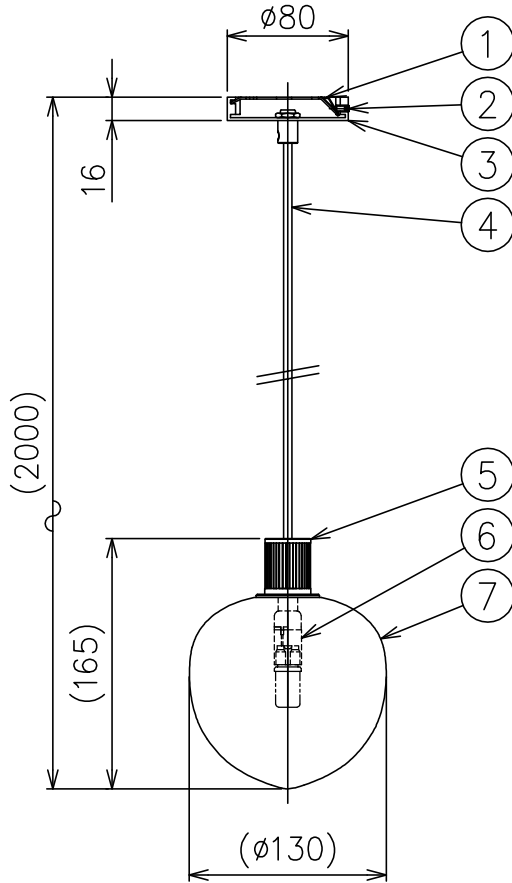

色種欄

カタログ番号	型番	摘要 ③⑤	摘要 ④
MEMOIR 1 BLACK	MEMOIR/1/BLACK	BLACK	BLACK
MEMOIR 1 BRASS	MEMOIR/1/BRASS	BRASS	WHITE

注意) 白熱球使用不可

推奨ランプ: スワン電器株式会社製 SWB-G9-2ND27L (別売)

同梱品

- ・取付ネジφ3.8X38mm/2ヶ
- ・六角レンチ: 2mm/1ヶ

△ 安全上のご注意

- 一般屋内用器具です。屋外や、水気、湿気のある所には取付け出来ません。絶縁不良による感電・火災の原因となることがあります。
- 天井面取付専用器具です。傾斜天井には取付けないでください。落下のおそれがあります。

7	グローブ	ガラス	1	乳白色	器具 タイプ	.	.	.			
6	ソケット	セラミック	1	G9 250V							
5	本体	金属	1	色種参照							
4	丸打コード	PVC	1	色種参照							
3	フランジ	ADC	1	色種参照					適合 光源	G9 LEDランプ 20Wタイプ (別売) 2WX1	
2	フランジ固定ネジ	SUS	1	M4							
1	トリツケイタ	SPC	1	メッキ					色種		
品番	品名	材質	数量	摘要				カタログ 番号	別記	型番	別記
第三角法	作図	KI	単位	mm	尺度	—	質量	0.5 kg			