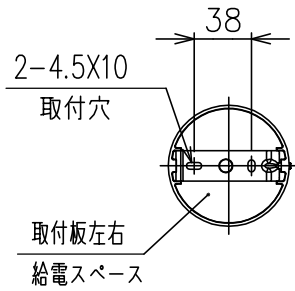

色種欄

カタログ番号	型番	摘要 ③⑤	摘要 ④
MEMOIR 1 BLACK	MEMOIR/1/BLACK	BLACK	BLACK
MEMOIR 1 BRASS	MEMOIR/1/BRASS	BRASS	WHITE

注意) 白熱球使用不可

推奨ランプ: スワン電器株式会社製 SWB-G9-2ND27L (別売)

同梱品

- ・取付ネジφ3.8X38mm/2ヶ
- ・六角レンチ: 2mm/1ヶ

△ 安全上のご注意

- 一般屋内用器具です。屋外や、水気、湿気のある所には取付け出来ません。絶縁不良による感電・火災の原因となることがあります。
- 天井面取付専用器具です。傾斜天井には取付けないでください。落下のおそれがあります。

7	グローブ	ガラス	1	乳白色	器具 タイプ	.	.	.			
6	ソケット	セラミック	1	G9 250V							
5	本体	金属	1	色種参照							
4	丸打コード	PVC	1	色種参照							
3	フランジ	ADC	1	色種参照					適合 光源	G9 LEDランプ 20Wタイプ (別売) 2WX1	
2	フランジ固定ネジ	SUS	1	M4							
1	トリツケイタ	SPC	1	メッキ					色種		
品番	品名	材質	数量	摘要				カタログ 番号	別記	型番	別記
第三角法	作図	KI	単位	mm	尺度	—	質量	0.5 kg			