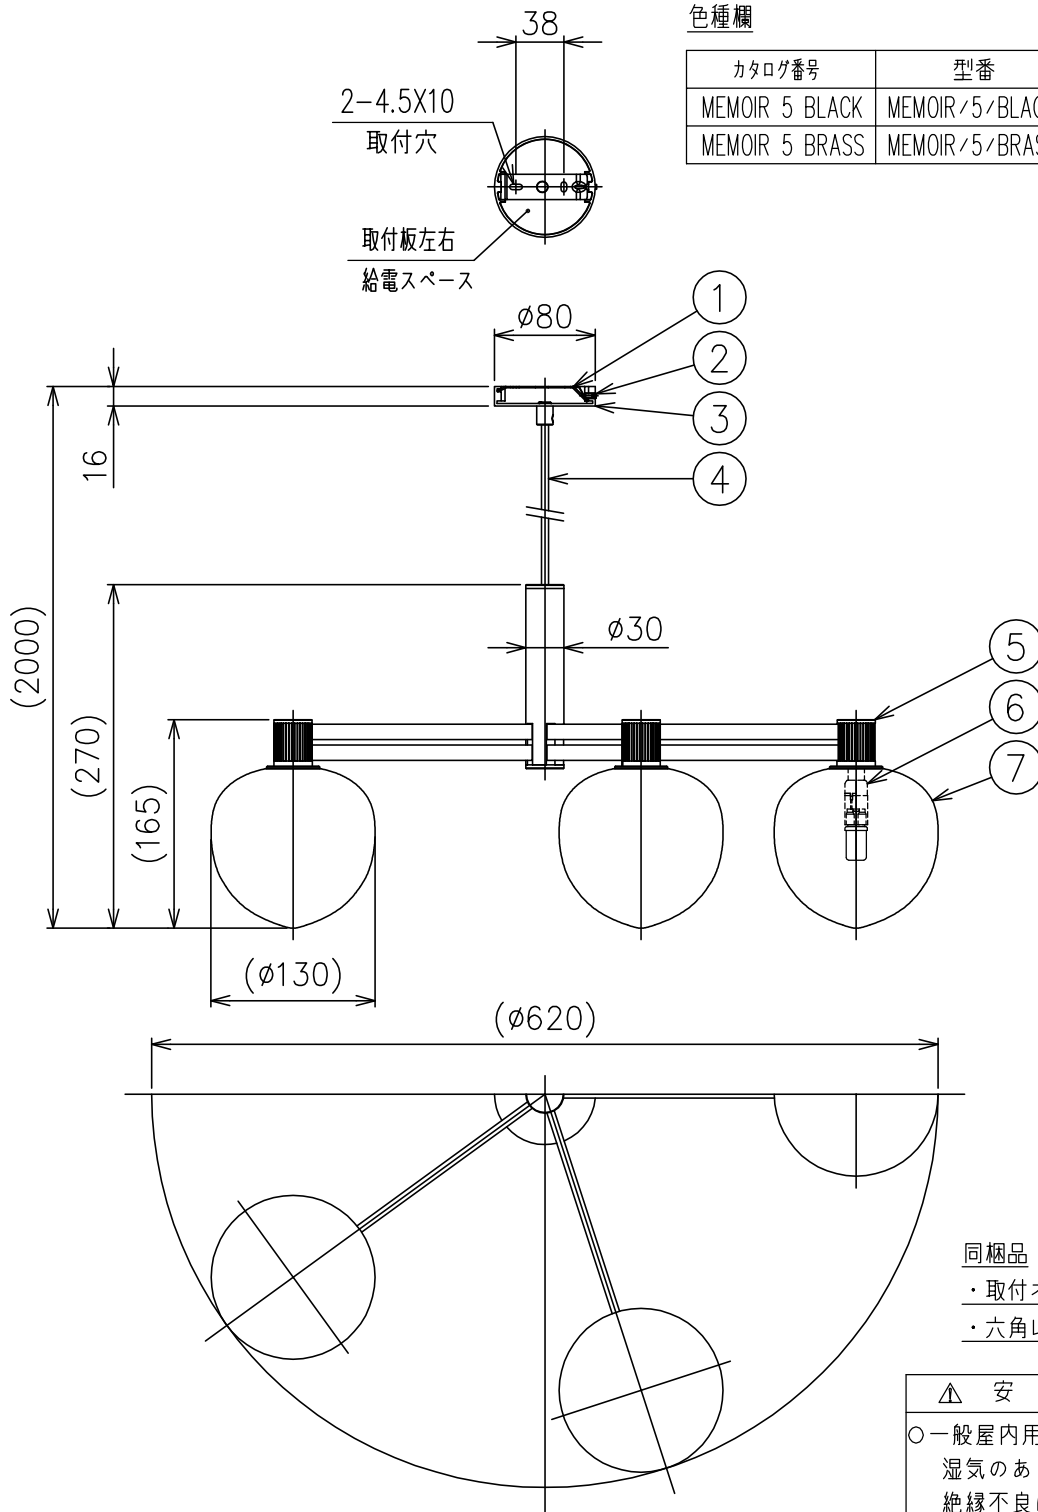

色種欄

カタログ番号	型番	摘要 ③⑤	摘要 ④
MEMOIR 5 BLACK	MEMOIR/5/BLACK	BLACK	BLACK
MEMOIR 5 BRASS	MEMOIR/5/BRASS	BRASS	WHITE

同梱品

- ・取付ネジφ3.8X38mm/2ヶ
- ・六角レンチ:2mm/1ヶ

△ 安全上のご注意

- 一般屋内用器具です。屋外や、水気、湿気のある所には取付け出来ません。絶縁不良による感電・火災の原因となることがあります。
- 天井面取付専用器具です。傾斜天井には取付けないでください。落下のおそれがあります。

注意) 白熱球使用不可

推奨ランプ: スワン電器株式会社製 SWB-G9-2ND27L (別売)

7	グローブ	ガラス	5	乳白色	器具 タイプ	.	.	.
6	ソケット	セラミック	5	G9 250V				
5	本体	金属	5	色種参照	適合 光源	G9 LEDランプ 20Wタイプ (別売)	2WX5	色種
4	丸打コード	PVC	1	色種参照				
3	フランジ	ADC	1	色種参照				
2	フランジ固定ネジ	SUS	1	M4	カタログ 番号	別記	型番	別記
1	トリツケイタ	SPC	1	メッキ				
品番	品名	材質	数量	摘要		別記	型番	別記
第三角法	作図	KI	単位	mm	尺度	—	質量	2.3 kg

*本品の規格および外観は改良のため予告なしに変更する事がありますので、あらかじめご了承ください。

230929