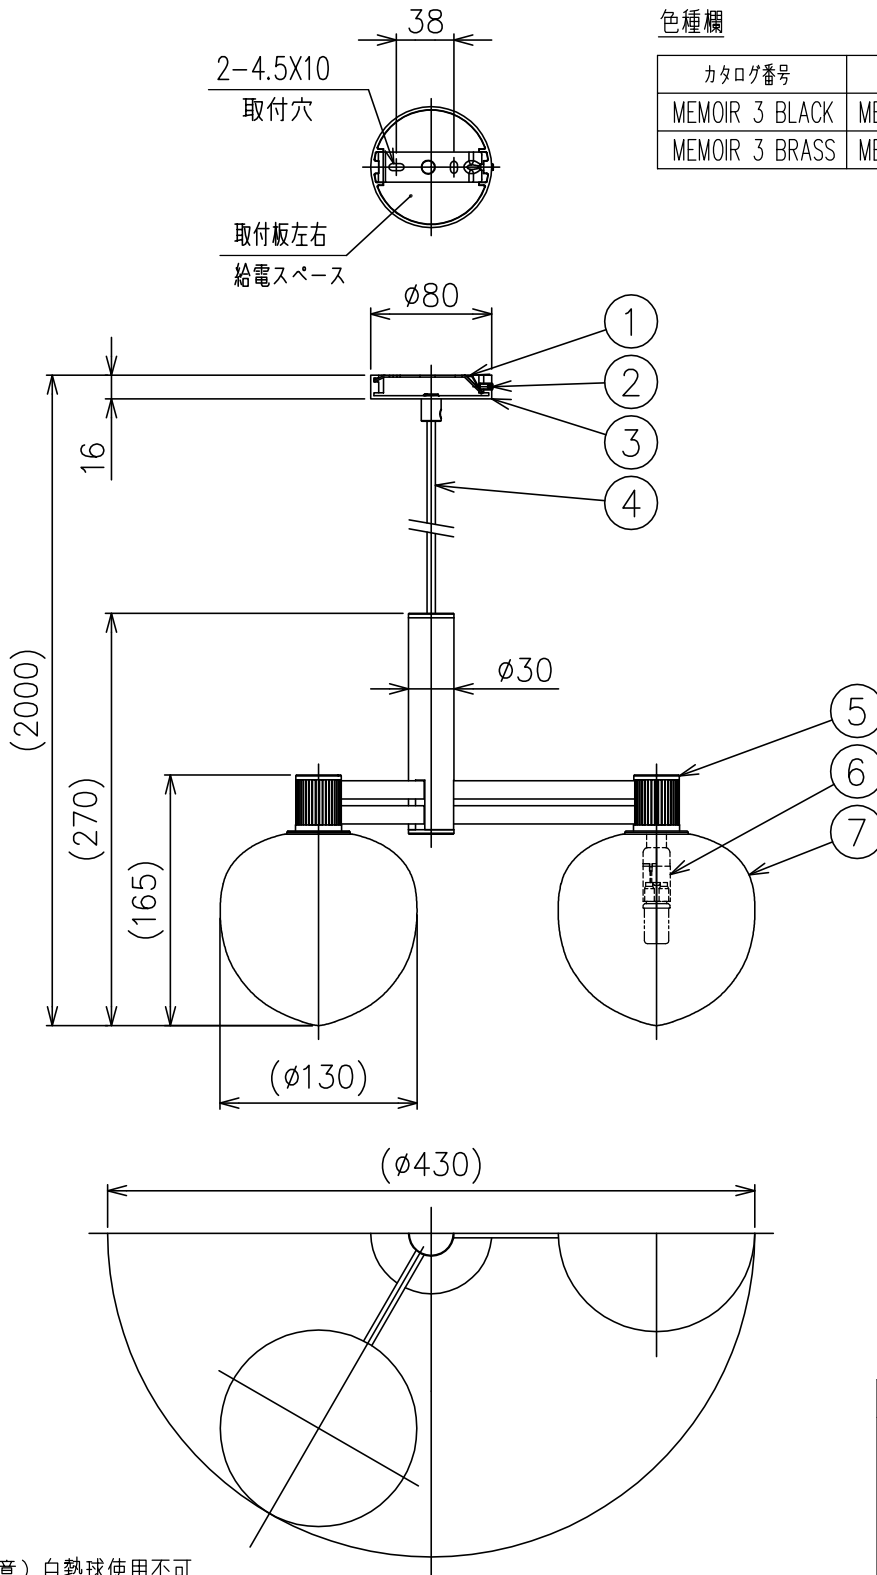

色種欄

カタログ番号	型番	摘要 ③⑤	摘要 ④
MEMOIR 3 BLACK	MEMOIR/3/BLACK	BLACK	BLACK
MEMOIR 3 BRASS	MEMOIR/3/BRASS	BRASS	WHITE

230929

注意) 白熱球使用不可

推奨ランプ: スワン電器株式会社製 SWB-G9-2ND27L (別売)

同梱品

- ・取付ネジφ3.8X38mm/2ヶ
- ・六角レンチ: 2mm/1ヶ

△ 安全上のご注意

- 一般屋内用器具です。屋外や、水気、湿気のある所には取付け出来ません。絶縁不良による感電・火災の原因となることがあります。
- 天井面取付専用器具です。傾斜天井には取付けないでください。落下のおそれがあります。

7	グローブ	ガラス	3	乳白色	器具 タイプ	.		
6	ソケット	セラミック	3	G9 250V				
5	本体	金属	3	色種参照	適合 光源	G9 LEDランプ 20Wタイプ (別売) 2WX3		
4	丸打コード	PVC	1	色種参照				
3	フランジ	ADC	1	色種参照	色種			
2	フランジ固定ネジ	SUS	1	M4				
1	トリツケイタ	SPC	1	メッキ	カタログ 番号	別記	型番	別記
品番	品名	材質	数量	摘要				
第三角法	作図	KI	単位	mm	尺度	—	質量	1.8 kg