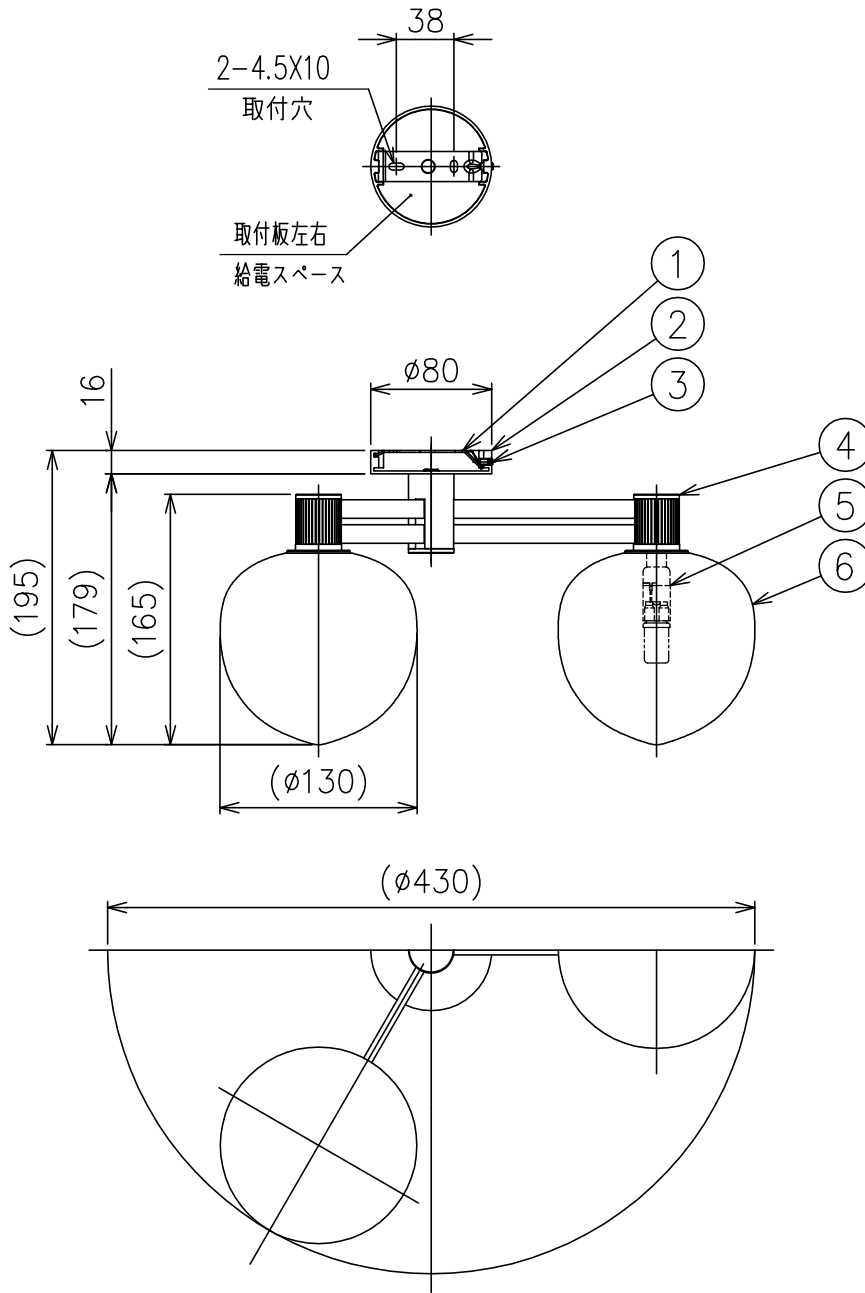

色種欄

カタログ番号	型番	摘要 ②④
MEMOIR C3 BLACK	MEMOIR/C3/BLACK	BLACK
MEMOIR C3 BRASS	MEMOIR/C3/BRASS	BRASS

231002

注意) 白熱球使用不可

推奨ランプ: スワン電器株式会社製 SWB-G9-2ND27L (別売)

同梱品

- ・取付ネジφ3.8X38mm/2ヶ
- ・六角レンチ: 2mm/1ヶ

△ 安全上のご注意

- 一般屋内用器具です。屋外や、水気、湿気のある所には取付け出来ません。絶縁不良による感電・火災の原因となることがあります。
- 天井面取付専用器具です。傾斜天井には取付けないでください。落下のおそれがあります。

7													
6	グローブ	ガラス	3	乳白色					器具タイプ				
5	ソケット	セラミック	3	G9 250V									
4	本体	金属	3	色種参照					適合光源	G9 LEDランプ 20Wタイプ (別売) 2WX3			
3	フランジ固定ネジ	SUS	1	M4					色種				
2	フランジ	ADC	1	色種参照									
1	トリツケイタ	SPC	1	メッキ									
品番	品名	材質	数量	摘要				カタログ番号	別記	型番	別記		
	第三角法	作図	KI	単位	mm	尺度	—	質量	1.2 kg				