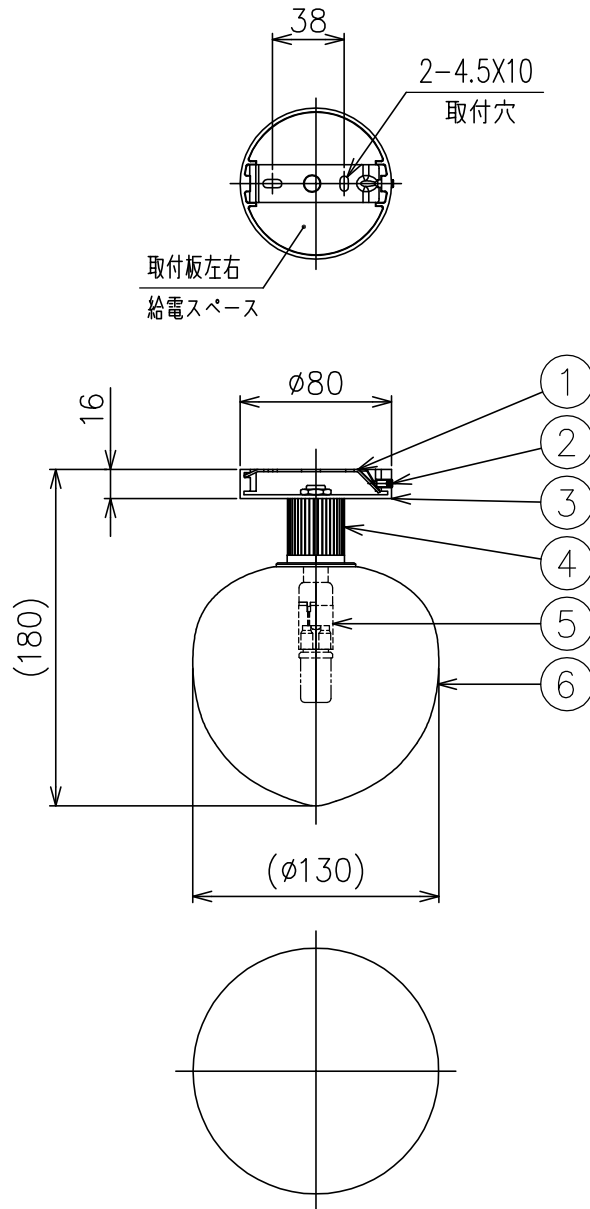

230929

色種欄

カタログ番号	型番	摘要 ③ ④
MEMOIR C1 BLACK	MEMOIR/C1/BLACK	BLACK
MEMOIR C1 BRASS	MEMOIR/C1/BRASS	BRASS

注意) 白熱球使用不可

推奨ランプ: スワン電器株式会社製 SWB-G9-2ND27L

同梱品

- ・取付ネジφ3.8X38mm/2ヶ
- ・六角レンチ: 2mm/1ヶ

△ 安全上のご注意

- 一般屋内用器具です。屋外や、水気、湿気のある所には取付け出来ません。絶縁不良による感電・火災の原因となることがあります。
- 天井面取付専用器具です。傾斜天井には取付けないでください。落下のおそれがあります。

7																				
6	グローブ	ガラス	1	乳白色						器具タイプ	・取付方向) 天井付使用。(天井面以外の取付は不可)									
5	ソケット	セラミック	1	G9 250V						適合光源	G9 LEDランプ 20Wタイプ (別売)									
4	本体	金属	1	色種参照						色種	2WX1									
3	フランジ	ADC	1	色種参照																
2	フランジ固定ネジ	SUS	1	M4																
1	トリツケイタ	SPC	1	メッキ																
品番	品名	材質	数量	摘要				カタログ番号	別記	型番	別記									
	第三角法	作図	KI	単位	mm	尺度	—	質量	0.4 kg											