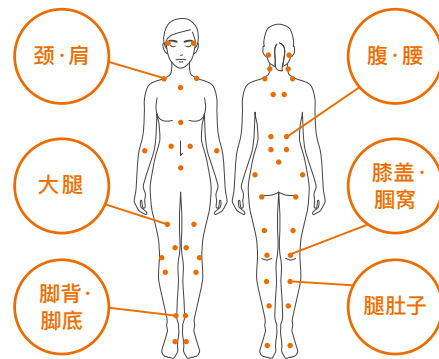

陪伴运动，进行日常的维护。

特点

- 在运动前粘贴，激发细胞活力
- 使用刺激小的粘接剂，不易憋闷，不易起斑疹
- 有适度的伸缩性，透气性优异的聚氨酯无纺布
- 不易剥落，即使被汗水，雨水弄湿也可放心
- 调理运动后的身体