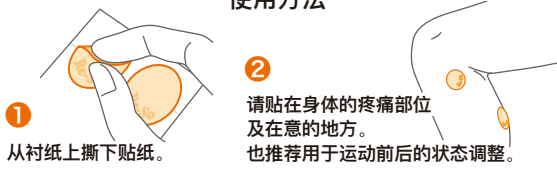

陪伴运动，进行日常的维护。

特点

- 在运动前粘贴，激发细胞活力
- 使用刺激小的粘接剂，不易憋闷，不易起斑疹
- 有适度的伸缩性，透气性优异的聚氨酯无纺布
- 不易剥落，即使被汗水，雨水弄湿也可放心
- 调理运动后的身体

商品阵容

NEW

只须贴上即有惊人的新感觉

Re-So Beam 能量贴纸型

Re-So Beam圆粒贴片的进化版。

30片	1,500日元+税
90片	4,000日元+税
150片	6,300日元+税
400片	14,400日元+税

· 能量贴纸 · 穴位图
尺寸: φ22mm

★ 将利用Re-So技术对身体产生的影响叫做Re-So反应

★5.0

使用方法

可以重复使用的类型

Re-So Beam Chip 能量永久型

效果为半永久性。

- 圆粒贴片 · 替换用贴纸
- 穴位图 · 过敏贴布

★4.5

2片	900日元+税
6片	2,400日元+税
12片	4,500日元+税
18片	6,300日元+税
80片	18,000日元+税

适合不喜欢传统贴纸的人群

只需放在疼痛处。

Re-So Beam (10cm×8cm)
6,200日元+税

Re-So Beam Super
(23cm×18cm)
18,000日元+税

如果附属的永久型用完了

替换用贴纸

- 替换用贴纸 80片
- 过敏贴布 80片

740日元+税

【关于斑疹】

- 请不要在相同的部位连续粘贴。
- 万一感到起斑疹·瘙痒·疼痛等时，请立即停止使用，并咨询医生。

【使用上的注意事项】

- 肌肤上有异常时，请不要使用。
- 用于儿童时，请充分加以注意。

我们收到了很多惊叹的心声。

不仅仅是止痛了

我老花眼，在耳垂后面的凹陷处各贴上1块后，报纸及电视都不模糊了！看得见了。

H 顾客

传言是真的。

有传说对生理痛有效，我也试了一下……。贴在肚脐下面，20~30分钟腹部变得温热起来，疼痛完全消除了。

N 顾客

孙子在比赛上获得的样品

这么小的贴纸管用吗？我半信半疑，但是难忍的膝部疼痛缓解了，走路也变得轻松了！

N 顾客

肌肉拉伤的紧绷感消失！

我想只不过是一时宽慰，但贴上立即实际感受到了效果。让我大吃一惊。

S 顾客

网球肘的疼痛

在1小时左右就基本消失了。让我大吃一惊。

M 顾客

比赛中一直OK

我有鹅足炎，但贴上后就不痛了。

I 顾客

大腿的痉挛完全不再发生了！

不可思议的是，只有张贴部位的肌肉疼痛也减轻了，让我大吃一惊。

T 顾客

公路自行车赛 佐佐木辽运动员也爱用

【2019获奖情况】

富士山自行车登山赛主办方选拔 冠军
川崎 Marine Enduro King Of Enduro 5 小时 Solo 冠军
JBCF 梅池高原登山赛 E1 冠军
JBCF 富士山登山赛 E1 亚军
JBCF 修善寺公路自行车赛 E2 冠军

主要用于膝盖疼痛（也包括预防），肌肉疲劳。感到尤其是对膝盖疼痛（鹅足炎·肠韧带炎·跳跃膝等）的效果巨大。持续粘贴，膝盖疼痛，冬天等的关节咯吱响减轻，不到2周疼痛及咯吱响完全消失了。现在作为膝盖疼痛预防使用，也喜欢作为训练后的肌肉疲劳缓解和使用。