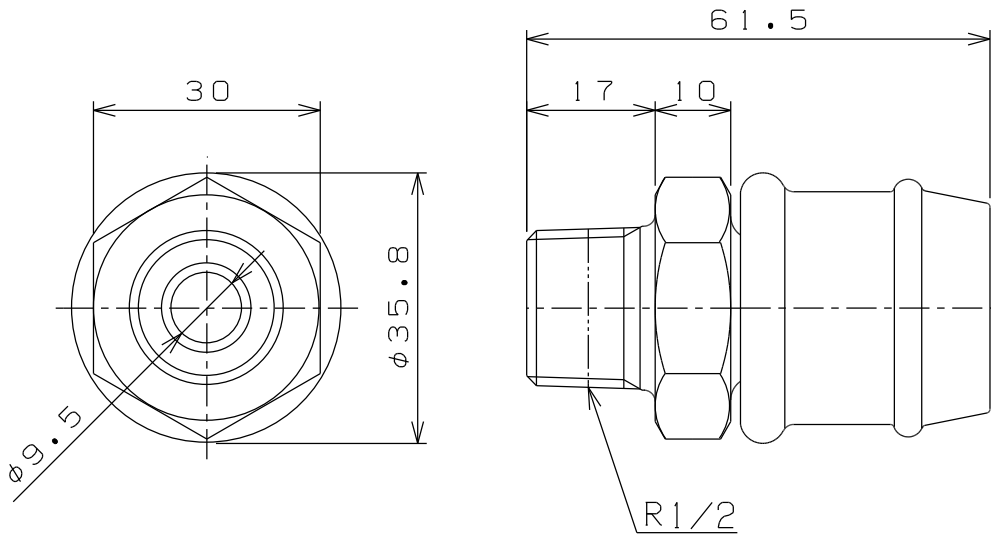

TITLE	RAKUDA
MODEL	らくだ 15-21-1/2

TITLE	RAKUDA
MODEL	らくだ 15-22-1/2

らくだ 15-PPorBorS		RGL JOINT CO., LTD	
DATE	03, 1, 23	A4	1/1