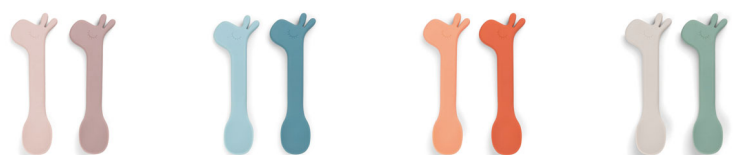

CODE 2BD-1126979

JAN 5712643039952

Coral

CODE 2BD-1126977

JAN 5712643039921

シリコンスプーン (2本セット) ラリー

¥1,980 (税抜 ¥1,800)

サイズ: 14.5 x 10.0 x 1.0 cm 素材: シリコンゴム