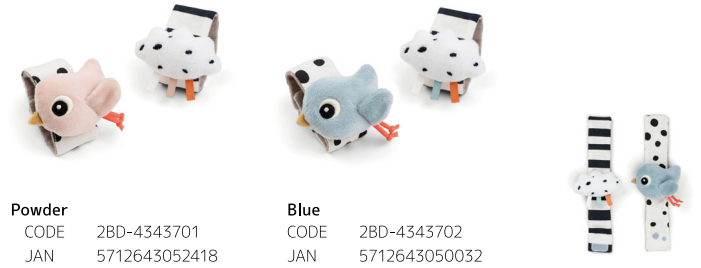

ハンマーボード クロコ 
¥8,800 (税抜¥8,000)

サイズ: 27 x 13.5 x 9 cm 素材: 木、ポリウレタン、MDF、ポリエステル

クロコの背中の3色ボールをハンマーで叩いて中に落とすと木製トイ。赤ちゃんが色に興味をもち始めたら色当てやギブ・アンド・テイクをゲーム感覚で。手先が器用になってきたらハンマーの扱いやお片付けのトレーニングに。

Powder
CODE 2BD-4343701
JAN 5712643052418