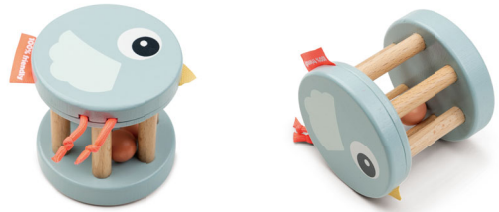

ベルラトル バーディー
¥3,300 (税抜 ¥3,000)

CODE 2BD-4334882
JAN 5712643045571

サイズ:Ø5.8 x H 6 cm 素材:木、ポリエステル、金属

ねんね期ベビーがうつぶせで活動することは背筋や首の発達にとても重要な時間です。そんな“タミータイム”を充実させるこのトイは、転がしたり振ったりするたびに木の音が心地よく響く木製ラトルです。