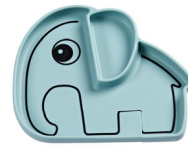

【70cm】 ¥7,480 (税抜 ¥6,800) サイズ : 70 x 44.5 x 2.5 cm 月齢目安 : 0~6カ月

【90cm】 ¥8,360 (税抜 ¥7,600) サイズ : 90 x 52 x 2.5 cm 月齢目安 : 6~12カ月

素材 : 綿 Oeko-TEX® 中身 : ポリエステル

眠っている赤ちゃんを寝冷えから守る寒い季節の必需品。活発に動いて布団を蹴飛ばしたり、顔がお布団や毛布に埋もれてしまう心配もありません。DonebyDeerのスリープバッグは脇部分に付いたスナップボタンでアームホールを調節でき、底へ向かって広がるシルエットで足の動きを妨げることもありません。下から上へファスナー開閉ができ、夜間のおむつ替えもラクラク。

※欧州規格 : EN16781に準拠※2.5tog(暖かさ目安)です。
※室温16-20℃の標準的な室内での使用をお勧めいたします。

DINNER TIME

探究心が芽生えてきた赤ちゃんのお食事タイムは
Done by Deerの食器シリーズがしっかりサポート。
離乳食のスタートもひとり食べの練習も
楽しく安全におこなうための設計が随所に施されています。

silicone

可愛らしいデザイン、使いやすさ、それに機能性も兼ね備えたシリコンシリーズは離乳食のスタートに最適。食洗機や電子レンジ、オーブン調理や冷凍保存にも対応した、ママやパパにも嬉しいアイテムが揃っています。

シリコンプレート エルフィー

¥4,620 (税抜¥4,200)

サイズ：21 x 17 x 3 cm
素材：シリコンゴム

Powder

CODE 2BD-1799231
JAN 5712643001003

Blue

CODE 2BD-1799232
JAN 5712643001034

Sand