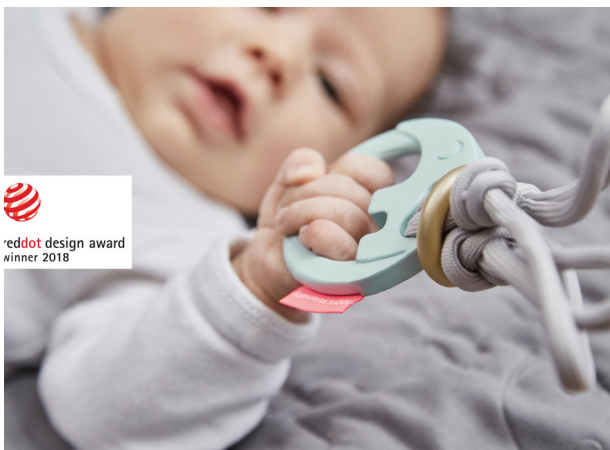

reddot design award
winner 2018

Grey
CODE 2BD-40849
JAN 5712643408499

Powder
CODE 2BD-4313591
JAN 5712643025726

Blue
CODE 2BD-4313592
JAN 5712643025757

タイニーアクティビティ玩具 ギフトセット ¥5,500 (税抜¥5,000)

【ガラガラ】生地: 綿 中身: ポリエステル サイズ: 5.5 x 19cm
【歯固め】生地: 綿 中身: ポリエステル 歯固め: TPE サイズ: 5.5 x 15cm
【おもちゃ】材質: ABS、TPE 紐: ポリエステル サイズ: 8 x 15cm

赤ちゃんの発達段階に合わせたトイ3点がセットになったギフトボックス。2~4ヶ月の赤ちゃんに適したガラガラ、3~5ヶ月の赤ちゃんのための歯固め、4~6ヶ月の赤ちゃんが両手の指先で遊べるおもちゃがセットになっているから、何かと迷ってしまいがちな出産祝いにもぴったり。