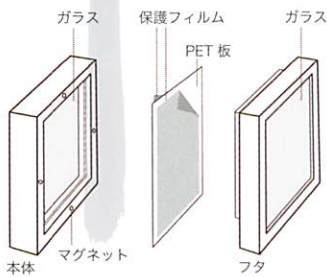

**680-821-800**  
¥2,000  
1pc / 24pcs  
30L×11W×5H  
(内寸:27L×7.5W×3H)

**680-822-800**  
¥2,400  
1pc / 18pcs  
30L×14W×5H  
(内寸:27L×11W×3H)

**680-823-800**  
¥2,800  
1pc / 12pcs  
30L×21W×5H  
(内寸:27L×18W×3H)

<構造図>

<断面図>

※内側のPET板は取り外し可能です。(外側のガラスは固定されています)  
※左記サイズは多少の誤差があります。

▶ YouTube CLAY エルビエ 🔍

エルビエの使い方を動画でわかりやすくご覧いただけます。

株式会社 クレイ

本社: 〒586-0021 大阪府河内長野市原町1-3-7 TEL 0721-53-1965(代) FAX 0721-53-1954  
東京SR: 〒106-0032 東京都港区六本木5-13-14 TEL 03-6229-2822(代) FAX 03-6229-2821