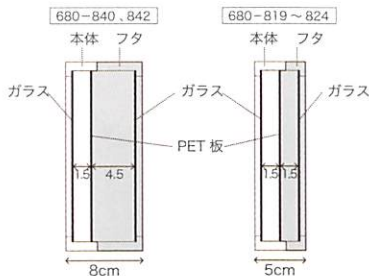

**680-821-800**  
¥2,000  
1pc / 24pcs  
30L×11W×5H  
(内寸:27L×7.5W×3H)

**680-822-800**  
¥2,400  
1pc / 18pcs  
30L×14W×5H  
(内寸:27L×11W×3H)

**680-823-800**  
¥2,800  
1pc / 12pcs  
30L×21W×5H  
(内寸:27L×18W×3H)

<構造図>

<断面図>

※内側のPET板は取り外し可能です。(外側のガラスは固定されています)  
※左記サイズは多少の誤差があります。

▶ YouTube CLAY エルビエ 🔍

エルビエの使い方を動画でわかりやすくご覧いただけます。

株式会社 クレイ

本社: 〒586-0021 大阪府河内長野市原町1-3-7 TEL 0721-53-1965(代) FAX 0721-53-1954  
東京SR: 〒106-0032 東京都港区六本木5-13-14 TEL 03-6229-2822(代) FAX 03-6229-2821

**680-819-310**  
**¥1,800**  
 1pc / 30pcs  
 14.5□×5H  
 (内寸:11.5□×3H)

Color No. 310:IVORY

**680-820-310**  
**¥2,500**  
 1pc / 12pcs  
 21□×5H  
 (内寸:18□×3H)

**680-821-310**  
**¥2,000**  
 1pc / 24pcs  
 30L×11W×5H  
 (内寸:27L×7.5W×3H)

**680-822-310**  
**¥2,400**  
 1pc / 18pcs  
 30L×14W×5H  
 (内寸:27L×11W×3H)

**680-823-310**  
**¥2,800**  
 1pc / 12pcs  
 30L×21W×5H  
 (内寸:27L×18W×3H)

**680-824-310**  
**¥4,800**  
 1pc / 9pcs  
 42L×30W×5H  
 (内寸:39L×27W×3H)