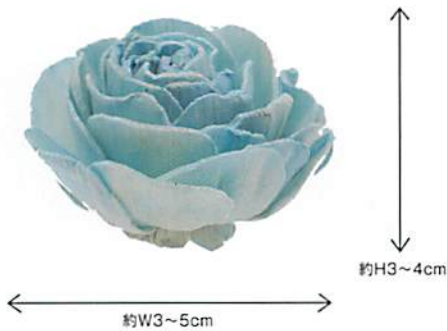

ソーラーローズフレアー中

5コ/袋 ¥1,400 (税抜)

※ソーラーローズは、商品ひとつひとつが手づくりのため、形状やボリュームにバラつきがございます。